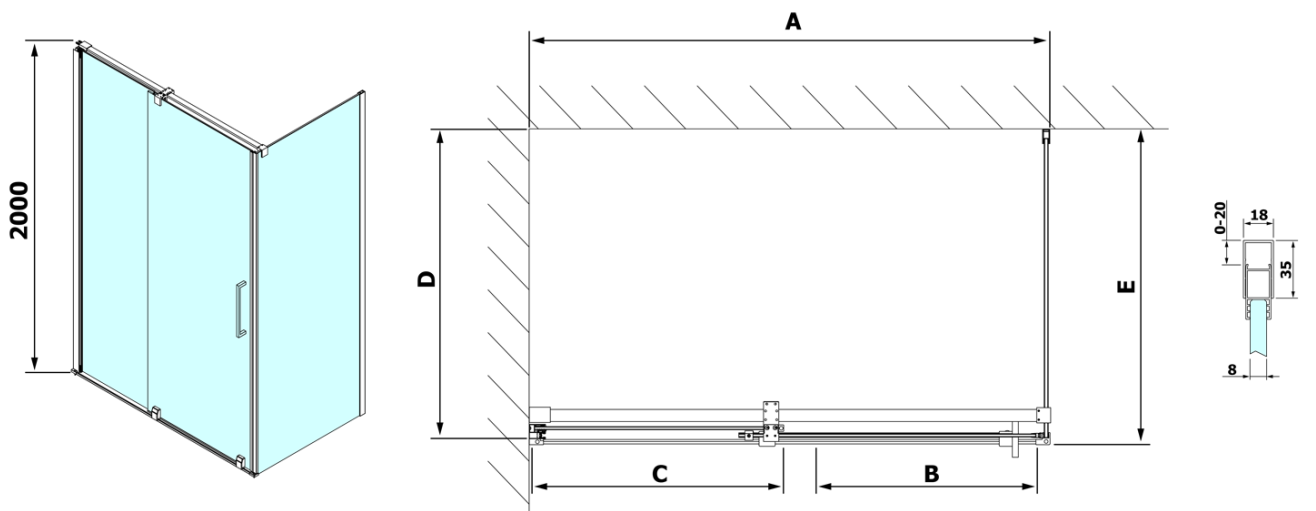

ROLLS obdélníkový sprchový kout 1200x1000 mm, L/P varianta, čiré sklo

Objednací kód: RL1215RL3415

Základní informace

Značka: Polysan

Série: ROLLS

Rozměry

Šířka: 1200 mm

Výška: 2000 mm

Hloubka: 1000 mm

Parametry

Barva profilu: Chrom - Leštěný hliník

Tvar: Obdélníkové zástěny

Typ otevírání: Posuvné

Směr otevírání: Univerzální

Šířka vstupu: 475 mm

Typ výplně: Čiré sklo

Spodní těsnění na pevné sklo 8mm, 1000mm (Objednací kód: NDRL03)

ROLLS madlo (Objednací kód: NDRL-MADLO)

Magnetické těsnění ploché, sklo 8mm, 2000mm (Objednací kód: NDGV02)

ROLLS L/P koncovky pojezdového profilu (Objednací kód: NDRL05)

Svislé těsnění pro sklo 8mm, 2000mm (Objednací kód: NDRL02)

Spodní těsnění na dveře, sklo 8mm, 1000mm (Objednací kód: NDRL01)

ROLLS pojezdový profil (Objednací kód: NDRL04)

Technický list

Model	D	E
RL3215	765-785	780-800
RL3315	865-885	880-900
RL3415	965-985	980-1000