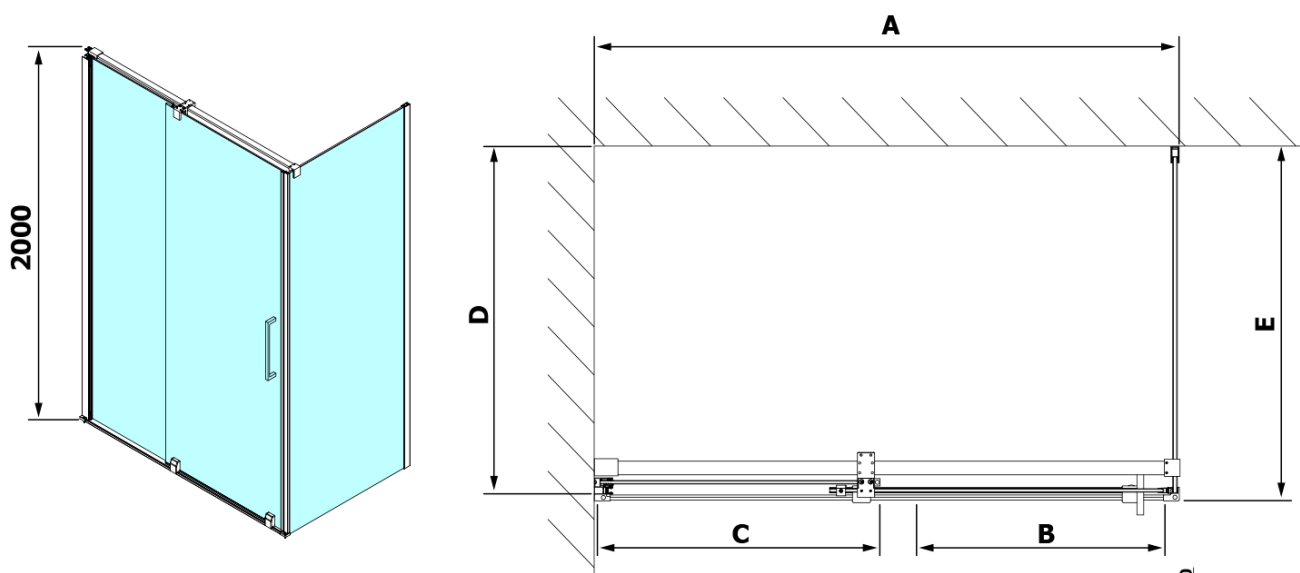

ROLLS obdélníkový sprchový kout 1200x1000 mm, L/P varianta, čiré sklo

Objednací kód: RL1215RL3415

Základní informace

Značka: Polysan

Série: ROLLS

Rozměry

Šířka: 1200 mm

Výška: 2000 mm

Hloubka: 1000 mm

Parametry

Barva profilu: Chrom - Leštěný hliník

Tvar: Obdélníkové zástěny

Typ otevírání: Posuvné

Směr otevírání: Univerzální

Šířka vstupu: 475 mm

Typ výplně: Čiré sklo

Spodní těsnění na pevné sklo 8mm, 1000mm (Objednací kód: NDRL03)

ROLLS madlo (Objednací kód: NDRL-MADLO)

Magnetické těsnění ploché, sklo 8mm, 2000mm (Objednací kód: NDGV02)

ROLLS L/P koncovky pojezdového profilu (Objednací kód: NDRL05)

Svislé těsnění pro sklo 8mm, 2000mm (Objednací kód: NDRL02)

Spodní těsnění na dveře, sklo 8mm, 1000mm (Objednací kód: NDRL01)

ROLLS pojezdový profil (Objednací kód: NDRL04)

Technický list

Model	D	E
RL3215	765-785	780-800
RL3315	865-885	880-900
RL3415	965-985	980-1000