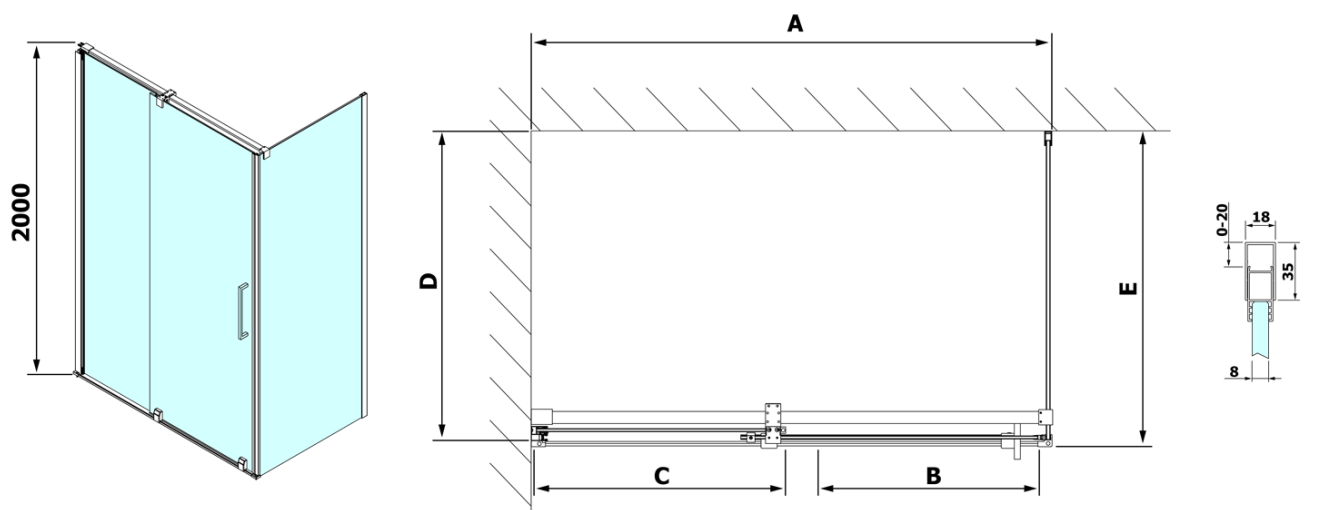

Technický list

Model	D	E
RL3215	765-785	780-800
RL3315	865-885	880-900
RL3415	965-985	980-1000

Model	A	B	C
RL1115	1070-1110	425	~500
RL1215	1170-1210	475	~550
RL1315	1270-1310	525	~600
RL1415	1370-1410	575	~650
RL1515	1470-1510	625	~700
RL1615	1570-1610	675	~750