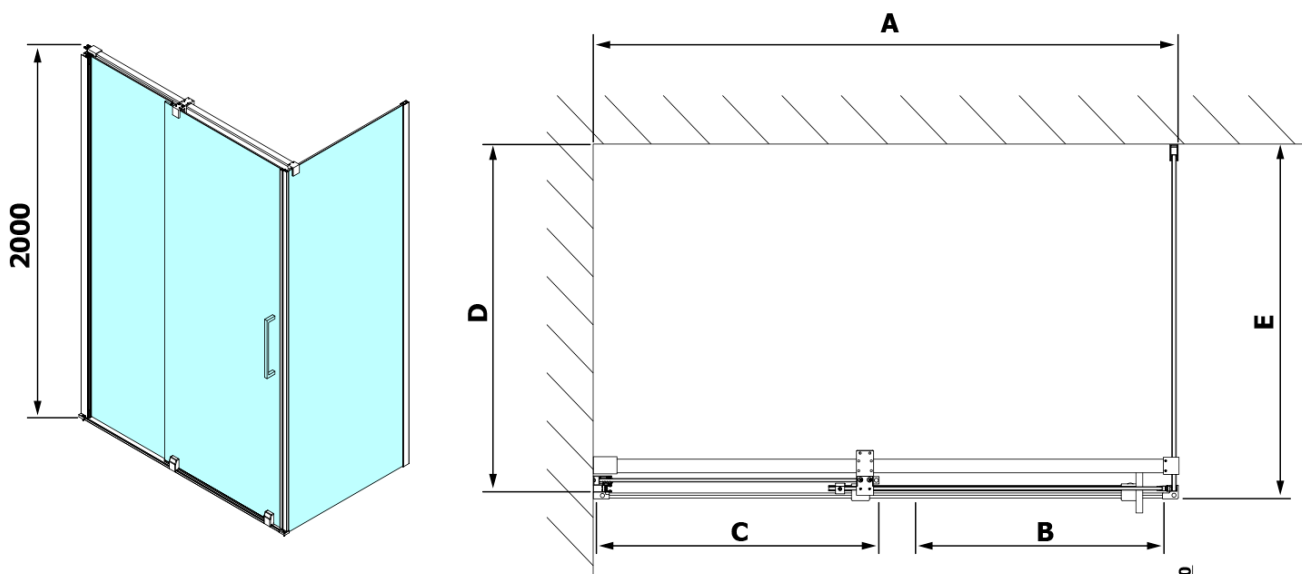

ROLLS obdélníkový sprchový kout 1200x800 mm, L/P varianta, čiré sklo

Objednací kód: RL1215RL3215

Základní informace

Značka: Polysan

Série: ROLLS

Rozměry

Šířka: 1200 mm

Výška: 2000 mm

Hloubka: 800 mm

Parametry

Barva profilu: Chrom - Leštěný hliník

Tvar: Obdélníkové zástěny

Typ otevírání: Posuvné

Směr otevírání: Univerzální

Šířka vstupu: 475 mm

Typ výplně: Čiré sklo

Spodní těsnění na pevné sklo 8mm, 1000mm (Objednací kód: NDRL03)

ROLLS madlo (Objednací kód: NDRL-MADLO)

Magnetické těsnění ploché, sklo 8mm, 2000mm (Objednací kód: NDGV02)

ROLLS L/P koncovky pojezdového profilu (Objednací kód: NDRL05)

Svislé těsnění pro sklo 8mm, 2000mm (Objednací kód: NDRL02)

Spodní těsnění na dveře, sklo 8mm, 1000mm (Objednací kód: NDRL01)

ROLLS pojezdový profil (Objednací kód: NDRL04)

Technický list

| Model | D | E |
|--------|---------|----------|
| RL3215 | 765-785 | 780-800 |
| RL3315 | 865-885 | 880-900 |
| RL3415 | 965-985 | 980-1000 |