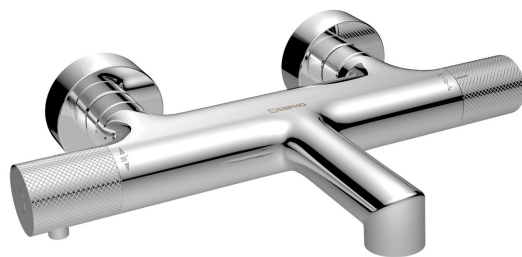

SOLARIS nástěnná vanová termostatická baterie, chrom

Objednací kód: WD010

Základní informace

Značka: Sapho
Série: SOLARIS

Rozměry

Hloubka: 181 mm

Parametry

Barva: Chrom
Materiál: Mosaz
Tvar: Kruhové
Instalace: Nástěnná 150 mm
Druh ovládání: Termostat
Přepínač na sprchu: Integrovaný v rukojeti
Ostatní: HiTech Therm
Hmotnost / ks: 2.398 kg
Balení: 1 ks
Záruka: 6 let

Náhradní díly

SOLARIS rukojeť termostatická, chrom (Objednací kód: WD010-1)
Perlátor náklonný vnější závit M24x1, plast (Objednací kód: NDA803FLBA)
Přepínač kartuše (Objednací kód: NDMG410-1)
Perlátor vnější závit M24x1, plast (Objednací kód: AERPL)
Rozeta G3/4", 60x20mm, chrom, pár (Objednací kód: RS211)
SOLARIS rukojeť přepínače, chrom (Objednací kód: WD010-2)
Perlátor vnější závit M24x1, plast (Objednací kód: AERWS)