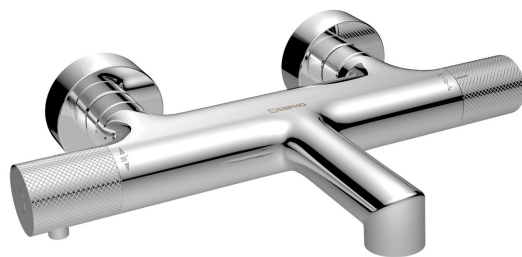

SOLARIS nástěnná vanová termostatická baterie, chrom

Objednací kód: WD010

Základní informace

Značka: Sapho
Série: SOLARIS

Rozměry

Hloubka: 181 mm

Parametry

Barva: Chrom
Materiál: Mosaz
Tvar: Kruhové
Instalace: Nástěnná 150 mm
Druh ovládání: Termostat
Přepínač na sprchu: Integrovaný v rukojeti
Ostatní: HiTech Therm
Hmotnost / ks: 2.398 kg
Balení: 1 ks
Záruka: 6 let

Náhradní díly

Perlátor náklonný vnější závit M24x1, plast (Objednací kód: A803FLBA)

Perlátor vnější závit M24x1, plast (Objednací kód: AERPL)

SOLARIS rukojeť přepínače, chrom (Objednací kód: WD010-2)

Termostatická kartuše (Objednací kód: KU474)

Přepínač kartuše (Objednací kód: NDMG410-1)

Perlátor vnější závit M24x1, plast (Objednací kód: AERWS)

Rozeta G3/4", 60x20mm, chrom, pár (Objednací kód: RS211)

SOLARIS rukojeť termostatická, chrom (Objednací kód: WD010-1)