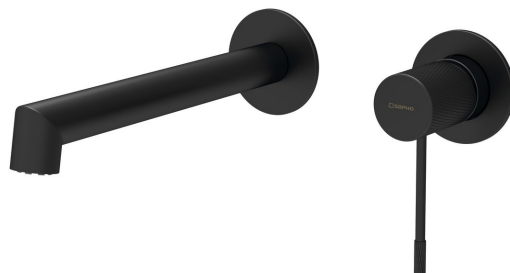

SOLARIS podomítková dvouprvková umyvadlová baterie, černá mat

Objednací kód: WD008B

Základní informace

Značka: Sapho
Série: SOLARIS

Rozměry

Hloubka: 194 mm

Parametry

Barva: Černá mat
Materiál: Mosaz
Tvar: Kruhové
Instalace: Podomítková
Druh ovládní: Páka
Průměr kartuše: 25 mm
Hmotnost / ks: 1.678 kg
Balení: 1 ks
Záruka: 6 let

Náhradní díly

Perlátor vnější závit M16x1, plast (Objednací kód: AERWU)

Směšovací kartuše 25mm (Objednací kód: NDSM07)

KEROX směšovací kartuše 25mm (Objednací kód: 35CAI026)

SOLARIS ovládací páka, černá mat (Objednací kód: WD008B-1)