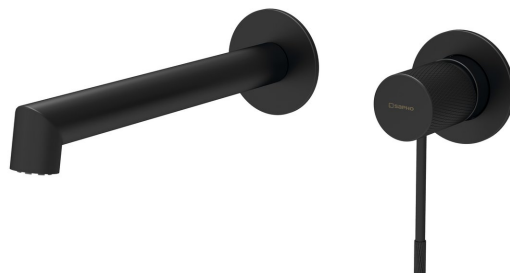

# SOLARIS podomítková dvouprvková umyvadlová baterie, černá mat

Objednací kód: WD008B

## Základní informace

Značka: Sapho  
Série: SOLARIS

## Rozměry

Hloubka: 194 mm

## Parametry

Záruka: 6 let  
Hmotnost / ks: 1.678 kg  
Balení: 1 ks  
Barva: Černá mat  
Materiál: Mosaz  
Tvar: Kruhové  
Instalace: Podomítková  
Druh ovládní: Páka  
Průměr kartuše: 25 mm  
3D model: ANO