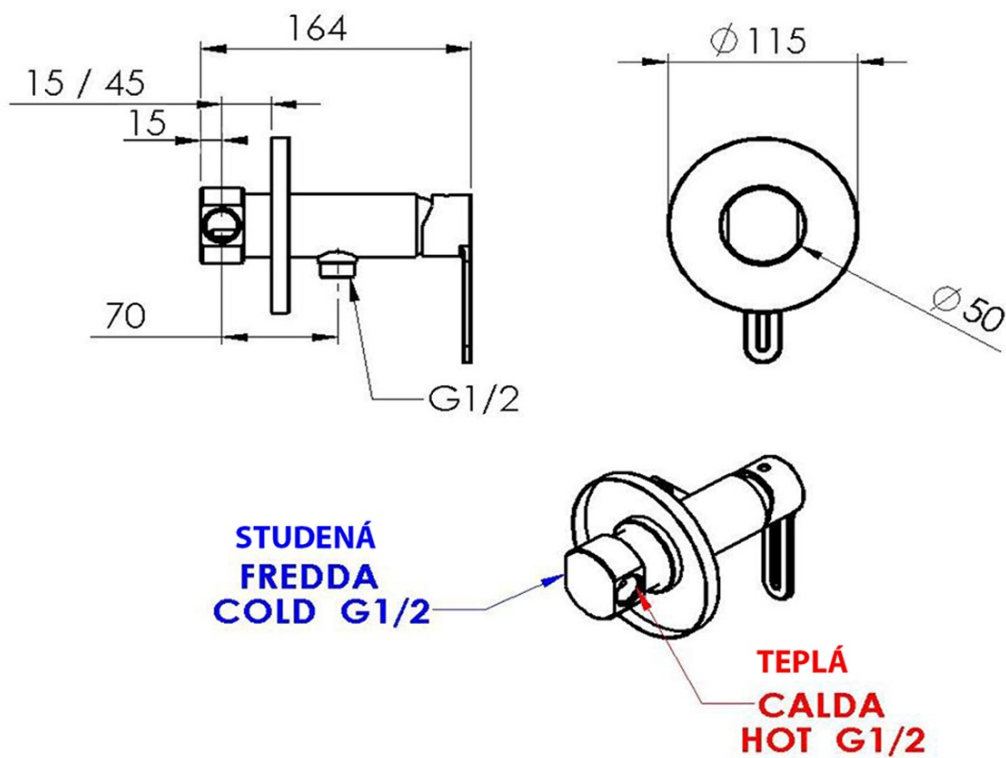

Technický list

PRŮTOK / PORTATA / FLOW RATE = 8 l/min