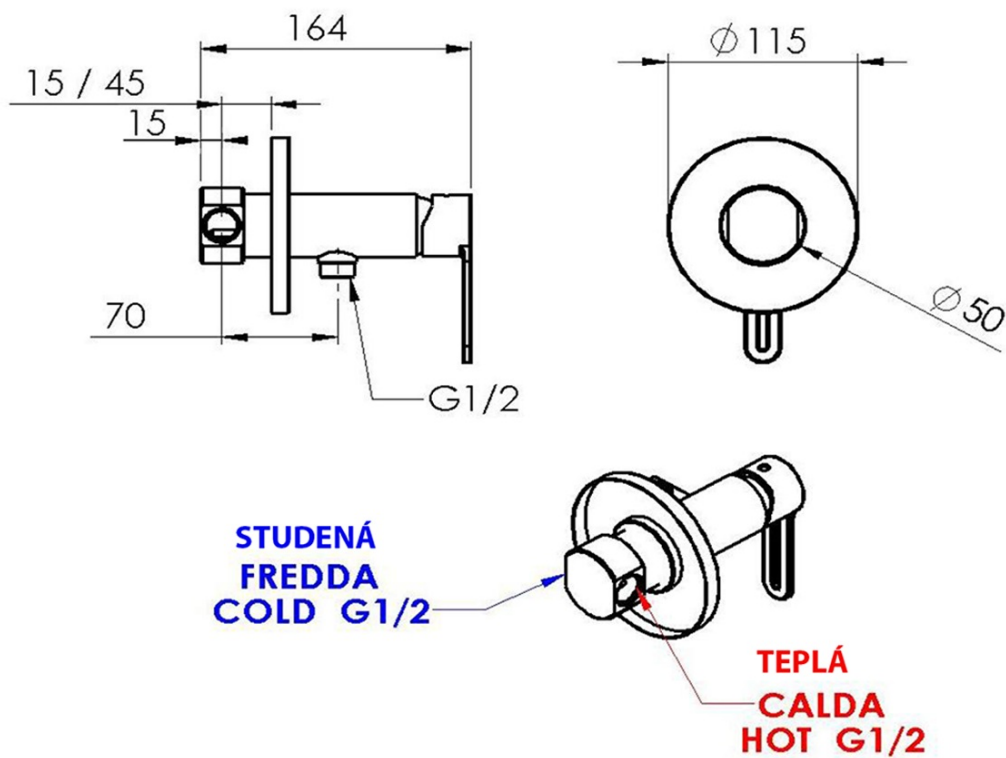

Podomítková bidetová baterie se Stop sprškou, kulatá, černá mat

 SAPHO

Objednací kód: 1103-15

Základní informace

Značka: Sapho

Rozměry

Šířka: 115 mm

Výška: 115 mm

Parametry

Barva: Černá mat

Materiál: Mosaz

Tvar: Kruhové

Instalace: Podomítková

Druh ovládní: Páka

Průměr kartuše: 35 mm

Délka hadice: 1200 mm

Ostatní: Úsporná ECO

Průtok (3 bar): 8 l/min

Hmotnost / ks: 3.25 kg

Balení: 1 ks

Záruka: 6 let

Náhradní díly

Bidetová sprška kulatá, černá mat (Objednací kód: BS515)

Směšovací ECO kartuše 35mm (1103-07, 1103-15) (Objednací kód: A825SC3)

POWERFLEX kovová sprchová hadice, 120cm, černá mat (Objednací kód: FLEX120B)

Technický list

PRŮTOK / PORTATA / FLOW RATE = 8 l/min