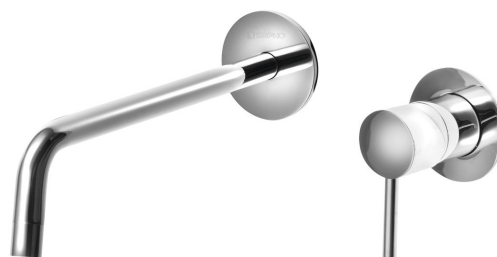

# RHAPSODY podomítková dvouprvková umyvadlová baterie, chrom

 **SAPHO**

Objednací kód: 5553

## Základní informace

Značka: Sapho  
Série: RHAPSODY

## Rozměry

Šířka: 170 mm  
Výška: 75 mm  
Hloubka: 250 mm

## Parametry

Barva: Chrom  
Materiál: Mosaz  
Tvar: Kruhové  
Instalace: Podomítková  
Druh ovládní: Páka  
Průměr kartuše: 35 mm  
Hmotnost / ks: 1.551 kg  
Balení: 1 ks  
Záruka: 6 let

RHAPSODY podomítková dvouprvková umyvadlová  
baterie, chrom