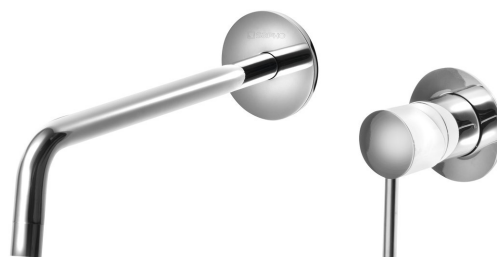

RHAPSODY podomítková dvouprvková umyvadlová baterie, chrom

 **SAPHO**

Objednací kód: 5553

Základní informace

Značka: Sapho

Rozměry

Šířka: 170 mm

Výška: 75 mm

Hloubka: 250 mm

Parametry

Záruka: 6 let

Hmotnost / ks: 1.8912 kg

Balení: 1 ks

Barva: Chrom

Materiál: Mosaz

Tvar: Kruhové

Instalace: Podomítková

Druh ovládání: Páka

Průměr kartuše: 35 mm

RHAPSODY podomítková dvouprvková umyvadlová
baterie, chrom

Technický list