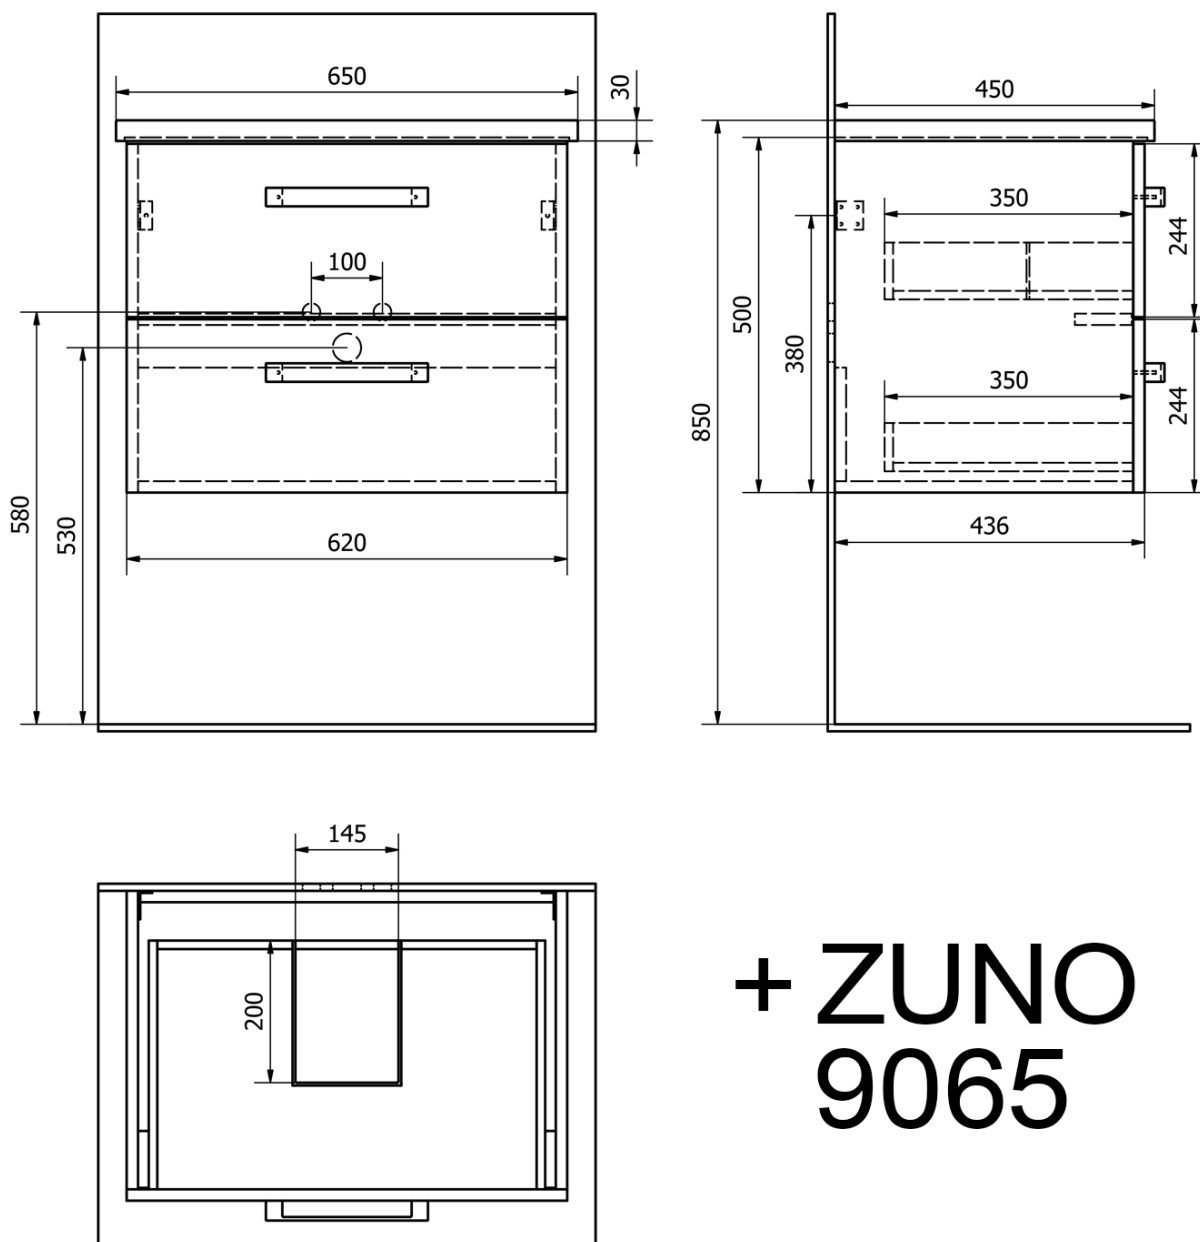

VEGA umyvadlová skříňka 62x50x43,6cm, 2x zásuvka, bílá

Objednací kód: VG064

Základní informace

Značka: Aqualine

Série: VEGA I

Rozměry

Šířka: 620 mm

Výška: 500 mm

Hloubka: 436 mm

Parametry

Barva: Bílá

Materiál: MDF/lamino

Instalace: Závěsné na stěnu

Typ skříňky: Zásuvky

Typ umyvadla: Klasické umyvadlo

Výbava: Tiché a plynulé zavírání

Balení obsahuje: Úchytka

Balení neobsahuje: Umyvadlo

Hmotnost / ks: 11.98 kg

Záruka: 2 roky

Doporučujeme přikoupit

1 ks SAVA 65 keramické umyvadlo nábytkové 65x46cm, bílá (Objednací kód: 2065)

Náhradní díly

VEGA kovová úchytka, 212/192mm, chrom (Objednací kód: PR1711)

Technický list

**+ SAVA
2065**

**+ ZUNO
9065**