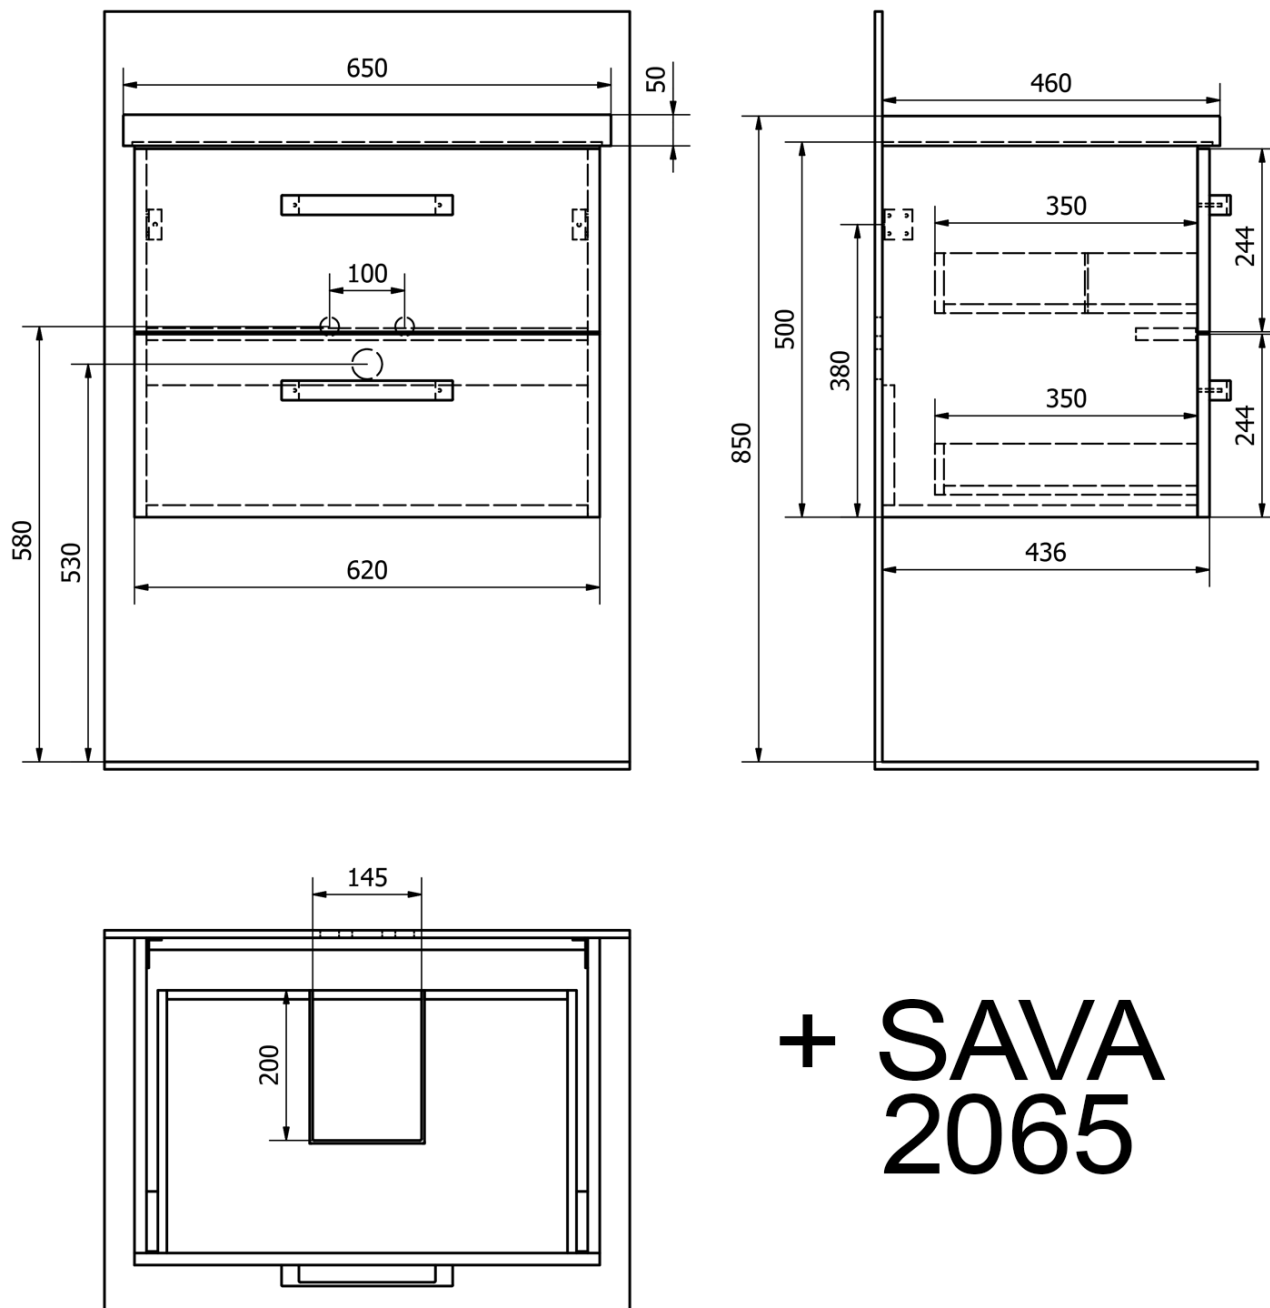

VEGA umyvadlová skříňka 62x50x43,6cm, 2x zásuvka, bílá

Objednací kód: VG064

Základní informace

Značka: Aqualine

Série: VEGA I

Rozměry

Šířka: 620 mm

Výška: 500 mm

Hloubka: 436 mm

Parametry

Barva: Bílá

Materiál: MDF/lamino

Instalace: Závěsné na stěnu

Typ skříňky: Zásuvky

Typ umyvadla: Klasické umyvadlo

Výbava: Tiché a plynulé zavírání

Balení obsahuje: Úchytka

Balení neobsahuje: Umyvadlo

Hmotnost / ks: 11.98 kg

Záruka: 2 roky

Doporučujeme přikoupit

1 ks SAVA 65 keramické umyvadlo nábytkové 65x46cm, bílá (Objednací kód: 2065)

Náhradní díly

VEGA kovová úchytka, 212/192mm, chrom (Objednací kód: PR1711)

Náhradní pojezdy pro série ALTAIR a VEGA (Objednací kód: NDPOJEZD)

Technický list

+ SAVA
2065

**+ ZUNO
9065**