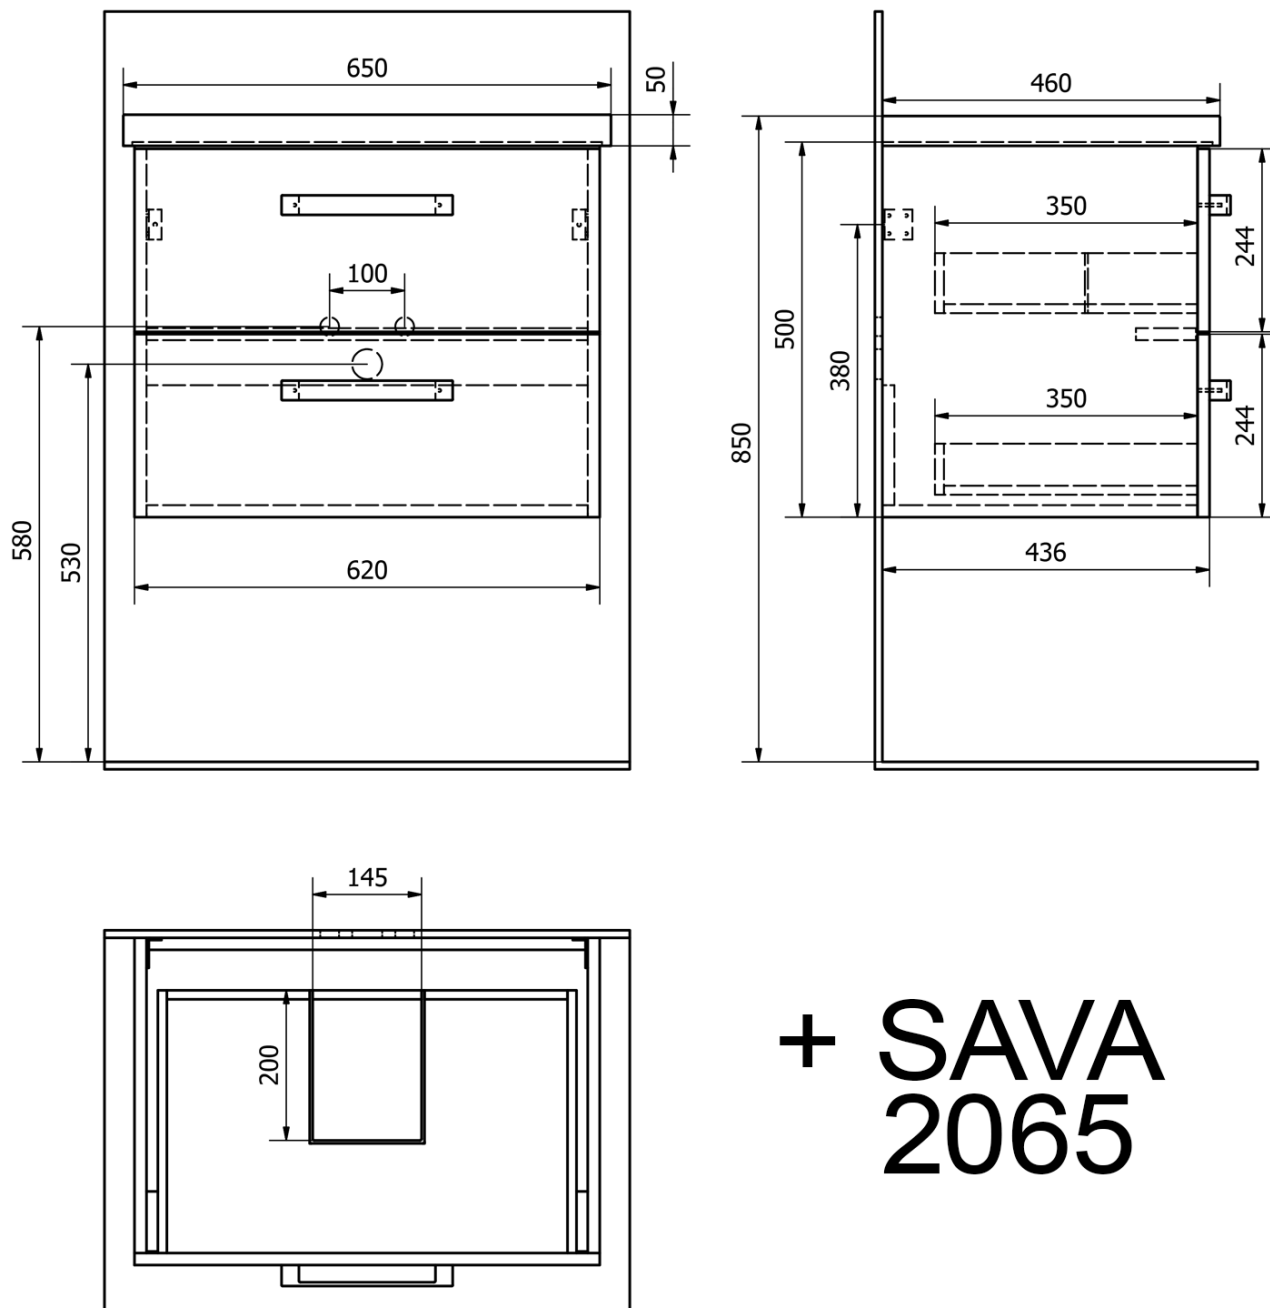

VEGA umyvadlová skříňka 62x50x43,6cm, 2x zásuvka, bílá

Objednací kód: VG064

Základní informace

Značka: Aqualine

Série: VEGA I

Rozměry

Šířka: 620 mm

Výška: 500 mm

Hloubka: 436 mm

Parametry

Záruka: 2 roky

Hmotnost / ks: 11.98 kg

Barva: Bílá

Materiál: MDF/lamino

Instalace: Závěsné na stěnu

Typ skříňky: Zásuvky

Typ umyvadla: Klasické umyvadlo

Výbava: Tiché a plynulé zavírání

Balení obsahuje: Úchytka

Balení neobsahuje: Umyvadlo

Doporučujeme přikoupit

1 ks SAVA 65 keramické umyvadlo nábytkové 65x46cm, bílá (Objednací kód: 2065)

Náhradní díly

VEGA kovová úchytka, 212/192mm, chrom (Objednací kód: PR1711)

Technický list

+ SAVA
2065

**+ ZUNO
9065**