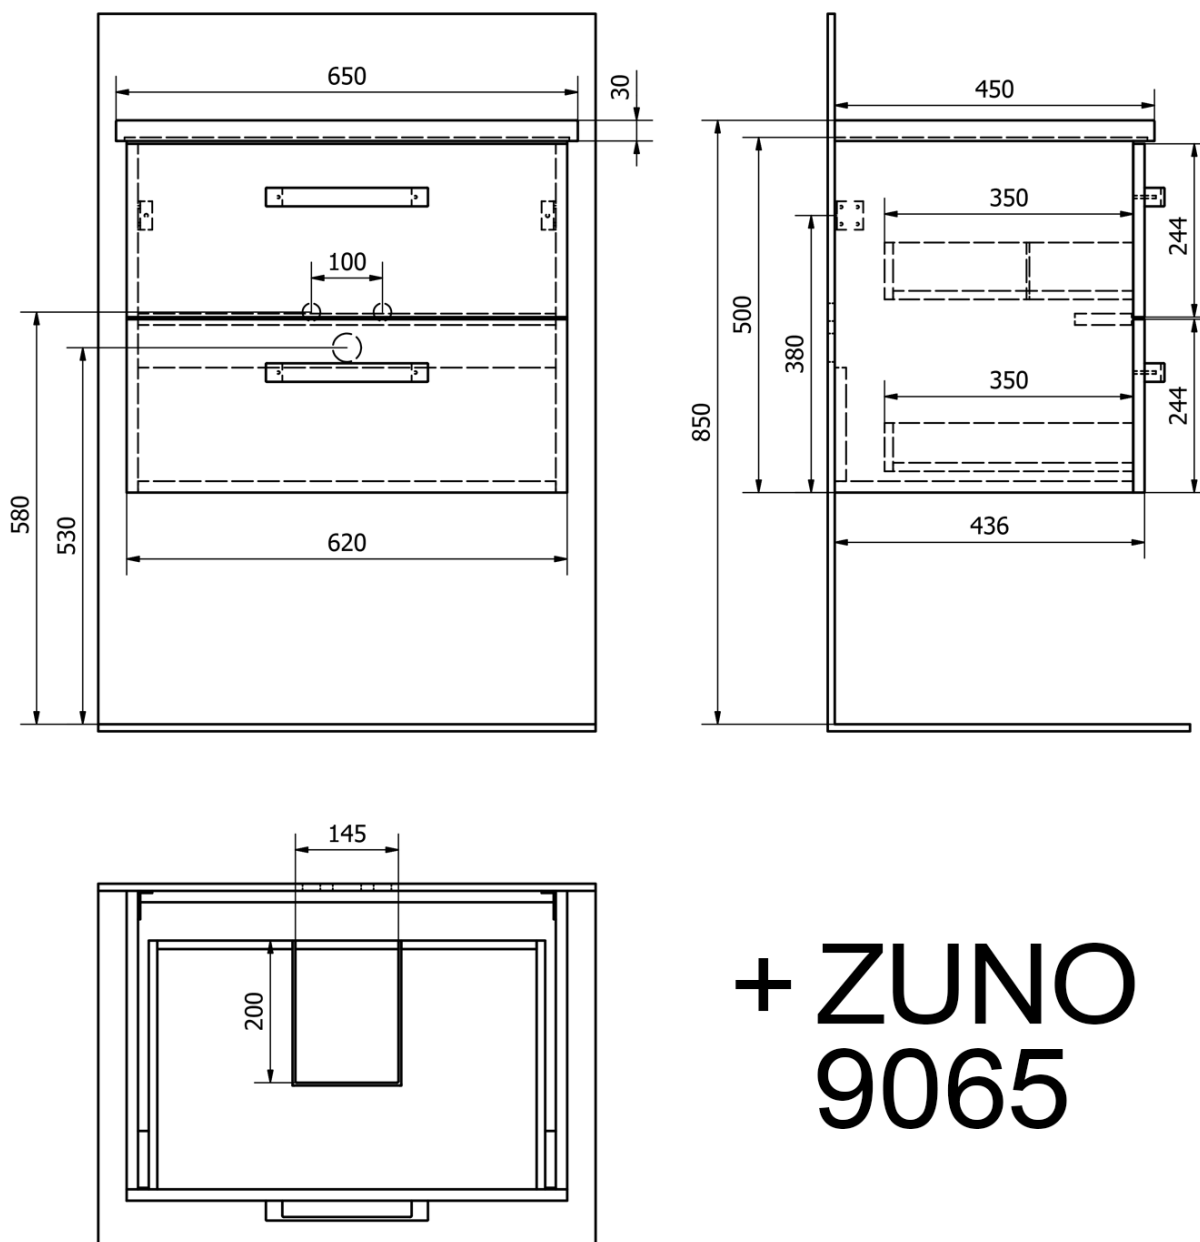

VEGA umyvadlová skříňka 62x50x43,6cm, 2x zásuvka, bílá

Objednací kód: VG064

Základní informace

Značka: Aqualine

Série: VEGA I

Rozměry

Šířka: 620 mm

Výška: 500 mm

Hloubka: 436 mm

Parametry

Záruka: 2 roky

Hmotnost / ks: 11.98 kg

Barva: Bílá

Materiál: MDF/lamino

Instalace: Závěsné na stěnu

Typ skříňky: Zásuvky

Náhradní díly

VEGA kovová úchytka, 212/192mm, chrom (Objednací kód: PR1711)

Technický list

+ SAVA
2065

**+ ZUNO
9065**