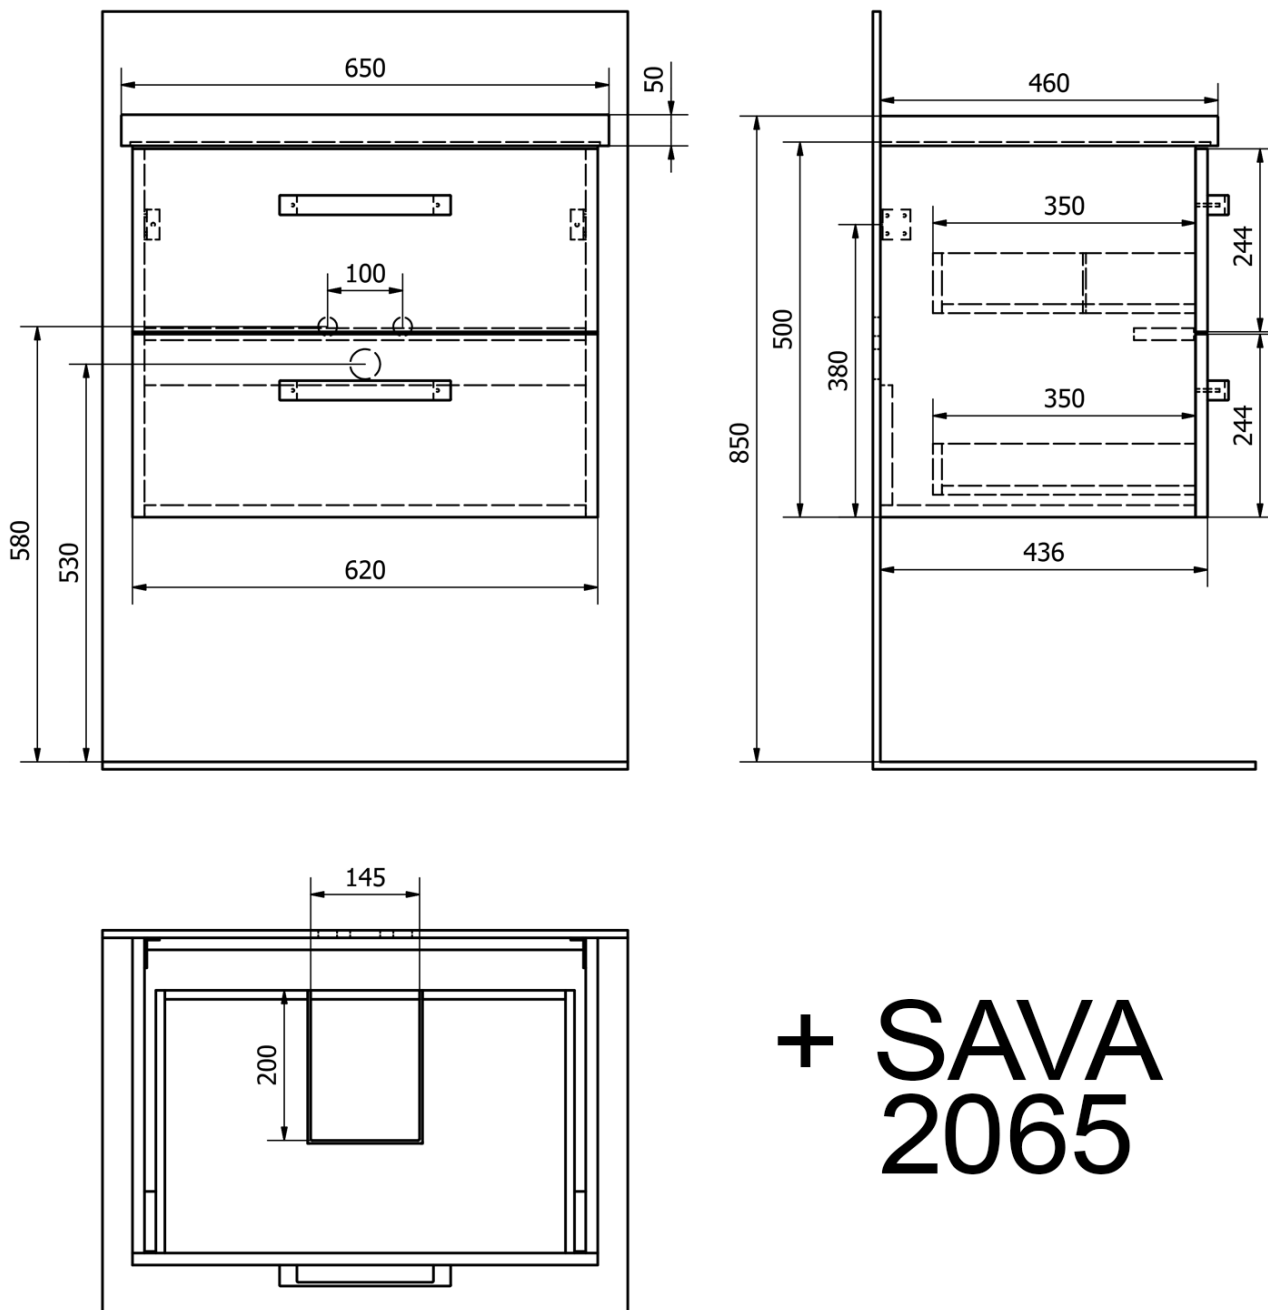

VEGA umyvadlová skříňka 62x50x43,6cm, 2x zásuvka, bílá

Objednací kód: VG064

Základní informace

Značka: Aqualine

Série: VEGA I

Rozměry

Šířka: 620 mm

Výška: 500 mm

Hloubka: 436 mm

Parametry

Barva: Bílá

Materiál: MDF/lamino

Instalace: Závěsné na stěnu

Typ skříňky: Zásuvky

Typ umyvadla: Klasické umyvadlo

Výbava: Tiché a plynulé zavírání

Balení obsahuje: Úchytka

Balení neobsahuje: Umyvadlo

Hmotnost / ks: 11.98 kg

Záruka: 2 roky

Doporučujeme přikoupit

1 ks SAVA 65 keramické umyvadlo nábytkové 65x46cm, bílá (Objednací kód: 2065)

Náhradní díly

VEGA kovová úchytka, 212/192mm, chrom (Objednací kód: PR1711)

Technický list

**+ SAVA
2065**

**+ ZUNO
9065**