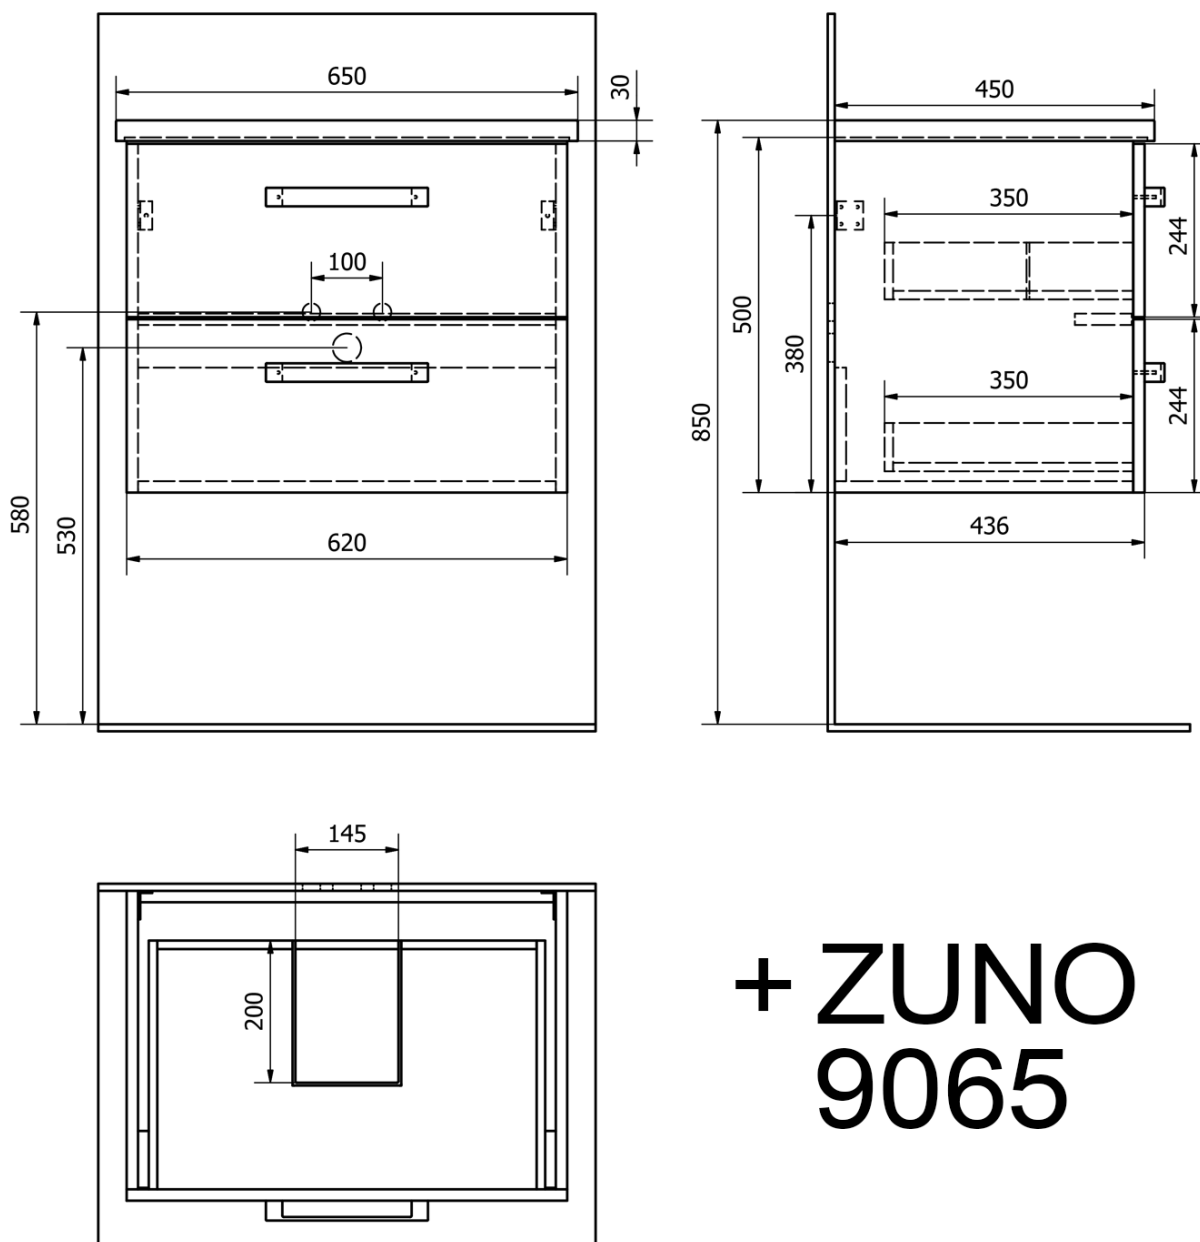

VEGA umyvadlová skříňka 62x50x43,6cm, 2x zásuvka, bílá

Objednací kód: VG064

Základní informace

Značka: Aqualine

Série: VEGA I

Rozměry

Šířka: 620 mm

Výška: 500 mm

Hloubka: 436 mm

Parametry

Barva: Bílá

Materiál: MDF/lamino

Instalace: Závěsné na stěnu

Typ skříňky: Zásuvky

Typ umyvadla: Klasické umyvadlo

Výbava: Tiché a plynulé zavírání

Balení obsahuje: Úchytka

Balení neobsahuje: Umyvadlo

Hmotnost / ks: 11.98 kg

Záruka: 2 roky

Doporučujeme přikoupit

1 ks SAVA 65 keramické umyvadlo nábytkové 65x46cm, bílá (Objednací kód: 2065)

Náhradní díly

VEGA kovová úchytka, 212/192mm, chrom (Objednací kód: PR1711)

Náhradní pojezdy pro série ALTAIR a VEGA (Objednací kód: NDPOJEZD)

Technický list

+ SAVA
2065

**+ ZUNO
9065**