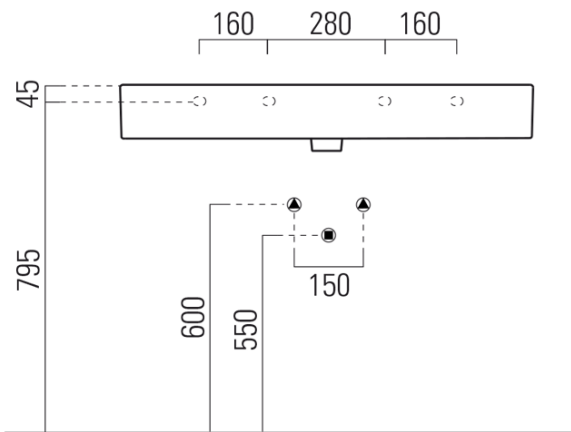

KUBE X keramické umyvadlo 100x47cm, bílá ExtraGlaze

Objednací kód: 9423111

Základní informace

Značka: GSI
Série: KUBE X

Rozměry

Šířka: 1000 mm
Výška: 160 mm
Hloubka: 470 mm

Parametry

Záruka: 2 roky
Barva: Bílá
Materiál: Keramika
Instalace: K postavení, Nástěnná-šrouby
Typ umyvadla: Klasické umyvadlo
Otvor pro baterii: 1 otvor
Přepad: ANO
Tvar: Obdélník
Ostatní: ExtraGlaze
Hmotnost / ks: 28.2 kg
Balení: 1 ks
3D model: ANO

Doporučujeme přikoupit

1 ks GSI umyvadlová výpust 5/4", click-clack, keramická zátka, 5-65mm, bílá ExtraGlaze (Objednací kód: PCS11)

Technický list

* Taglio sul mobile
Furniture's cut