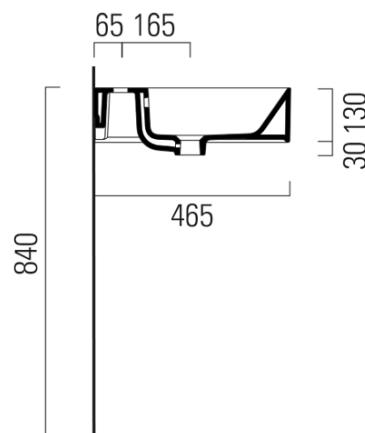

Objednací kód: 9423111

Základní informace

Značka: GSI
Série: KUBE X

Rozměry

Šířka: 1000 mm
Výška: 160 mm
Hloubka: 470 mm

Parametry

Barva: Bílá
Materiál: Keramika
Instalace: K postavení, Nástěnná-šrouby
Typ umyvadla: Klasické umyvadlo
Otvor pro baterii: 1 otvor
Přepad: ANO
Tvar: Obdélník
Výbava: ExtraGlaze
Hmotnost / ks: 28.2 kg
Balení: 1 ks
Záruka: 2 roky

Doporučujeme přikoupit

1 ks GSI umyvadlová výpust 5/4", click-clack, keramická zátka, 5-65mm, bílá (Objednací kód: PCS11)

Technický list

* Taglio sul mobile
Furniture's cut