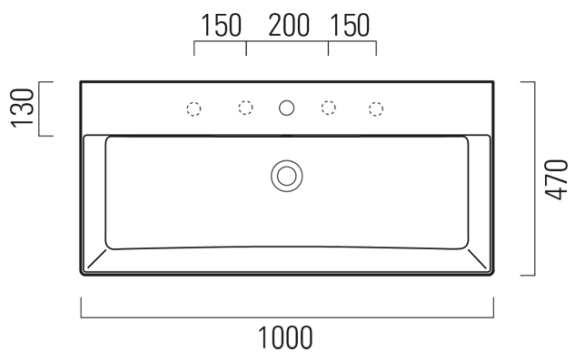

KUBE X keramické umyvadlo 100x47cm, bílá ExtraGlaze

Objednací kód: 9423111

Základní informace

Značka: GSI
Série: KUBE X

Rozměry

Šířka: 1000 mm
Výška: 160 mm
Hloubka: 470 mm

Parametry

Záruka: 2 roky
Barva: Bílá
Materiál: Keramika
Instalace: K postavení, Nástěnná-šrouby
Typ umyvadla: Klasické umyvadlo
Otvor pro baterii: 1 otvor
Přepad: ANO
Tvar: Obdélník
Ostatní: ExtraGlaze
Hmotnost / ks: 28.2 kg
Balení: 1 ks
3D model: ANO

Doporučujeme přikoupit

1 ks GSI umyvadlová výpust 5/4", click-clack, keramická zátka, 5-65mm, bílá ExtraGlaze (Objednací kód: PCS11)

Technický list

* Taglio sul mobile
Furniture's cut