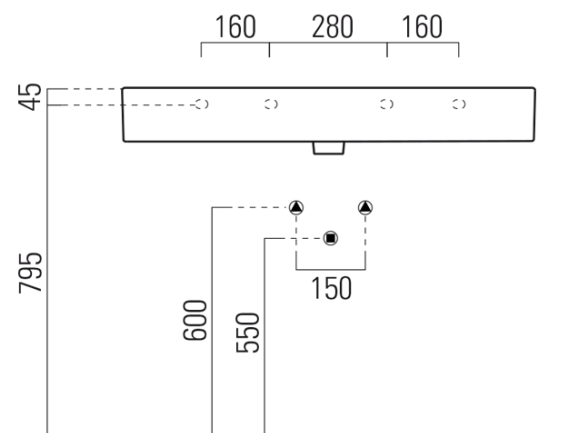

Objednací kód: 9423111

Základní informace

Značka: GSI
Série: KUBE X

Rozměry

Šířka: 1000 mm
Výška: 160 mm
Hloubka: 470 mm

Parametry

Barva: Bílá
Materiál: Keramika
Instalace: K postavení, Nástěnná-šrouby
Typ umyvadla: Klasické umyvadlo
Otvor pro baterii: 1 otvor
Přepad: ANO
Tvar: Obdélník
Výbava: ExtraGlaze
Hmotnost / ks: 28.2 kg
Balení: 1 ks
Záruka: 2 roky

Doporučujeme přikoupit

1 ks GSI umyvadlová výpust 5/4", click-clack, keramická zátka, 5-65mm, bílá (Objednací kód: PCS11)

Technický list

* Taglio sul mobile
Furniture's cut