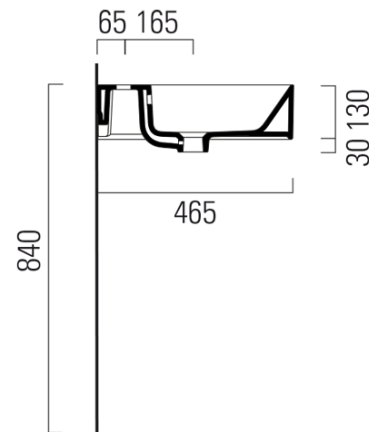

KUBE X keramické umyvadlo 100x47cm, bílá ExtraGlaze

Objednací kód: 9423111

Základní informace

Značka: GSI
Série: KUBE X

Rozměry

Šířka: 1000 mm
Výška: 160 mm
Hloubka: 470 mm

Parametry

Záruka: 2 roky
Barva: Bílá
Materiál: Keramika
Instalace: K postavení, Nástěnná-šrouby
Typ umyvadla: Klasické umyvadlo
Otvor pro baterii: 1 otvor
Přepad: ANO
Tvar: Obdélník
Ostatní: ExtraGlaze
Hmotnost / ks: 28.2 kg
Balení: 1 ks
3D model: ANO

Doporučujeme přikoupit

1 ks GSI umyvadlová výpust 5/4", click-clack, keramická zátka, 5-65mm, bílá ExtraGlaze (Objednací kód: PCS11)

Technický list

* Taglio sul mobile
Furniture's cut