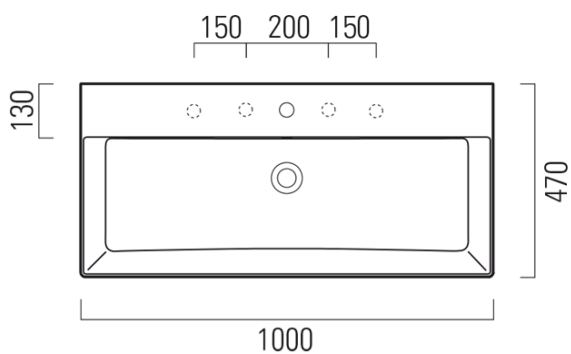

Objednací kód: 9423111

Základní informace

Značka: GSI
Série: KUBE X

Rozměry

Šířka: 1000 mm
Výška: 160 mm
Hloubka: 470 mm

Parametry

Barva: Bílá
Materiál: Keramika
Instalace: K postavení, Nástěnná-šrouby
Typ umyvadla: Klasické umyvadlo
Otvor pro baterii: 1 otvor
Přepad: ANO
Tvar: Obdélník
Výbava: ExtraGlaze
Hmotnost / ks: 28.2 kg
Balení: 1 ks
Záruka: 2 roky

Doporučujeme přikoupit

1 ks GSI umyvadlová výpust 5/4", click-clack, keramická zátka, 5-65mm, bílá (Objednací kód: PCS11)

Technický list

* Taglio sul mobile
Furniture's cut