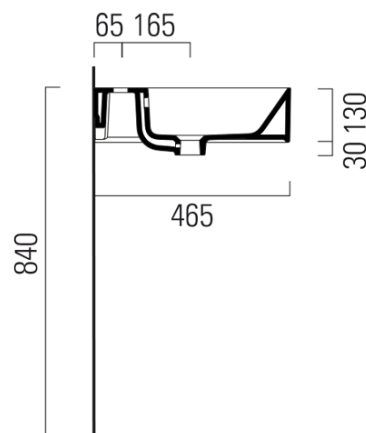

## Rozměry

Šířka: 1000 mm  
Výška: 160 mm  
Hloubka: 470 mm

## Parametry

Barva: Bílá  
Materiál: Keramika  
Instalace: K postavení, Nástěnná-šrouby  
Typ umyvadla: Klasické umyvadlo  
Otvor pro baterii: 1 otvor  
Přepad: ANO  
Tvar: Obdélník  
Výbava: ExtraGlaze  
Hmotnost / ks: 28.2 kg  
Balení: 1 ks  
Záruka: 2 roky

## Doporučujeme přikoupit

1 ks GSI umyvadlová výpust 5/4", click-clack, keramická zátka, bílá (Objednací kód: PCS11)

Technický list

\* Taglio sul mobile  
Furniture's cut