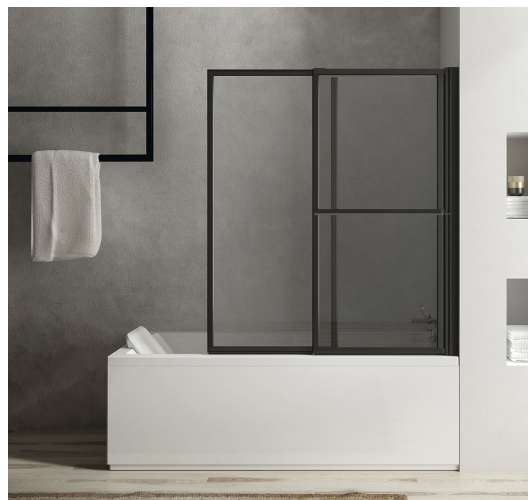

**OLBIA vanová zástěna s pneumatickým zdvihem, š.  
1230mm, černá mat, čiré sklo**

**Objednací kód:** 30317B

**Základní informace**

**Značka:** Polysan

**Rozměry**

**Šířka:** 1230 mm

**Výška:** 1400 mm

**Parametry**

OLBIA vanová zástěna s pneumatickým zdvihem, š.  
1230mm, černá mat, čiré sklo

**polysan** 