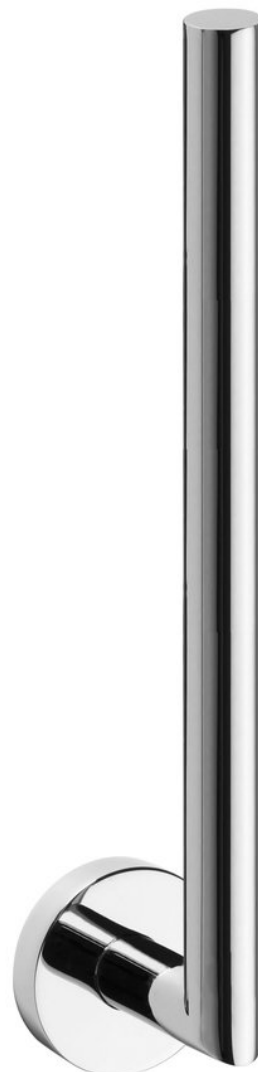

X-ROUND držák toaletního papíru rezervní na 2 role, chrom

 **SAPHO**

Objednací kód: XR707

Základní informace

Značka: Sapho
Série: X-ROUND

Rozměry

Šířka: 54 mm
Výška: 315 mm
Hloubka: 65 mm

Parametry

Barva: Chrom
Materiál: Mosaz
Tvar: Kruhové
Druh: Držák toaletního papíru
Instalace: Lepení, Vrtání
Hmotnost / ks: 0.3 kg
Balení: 1 ks
Záruka: 10 let

Doporučujeme přikoupit

1 ks Upevňovací sada pro lepení 2ks (Objednací kód: MS287)