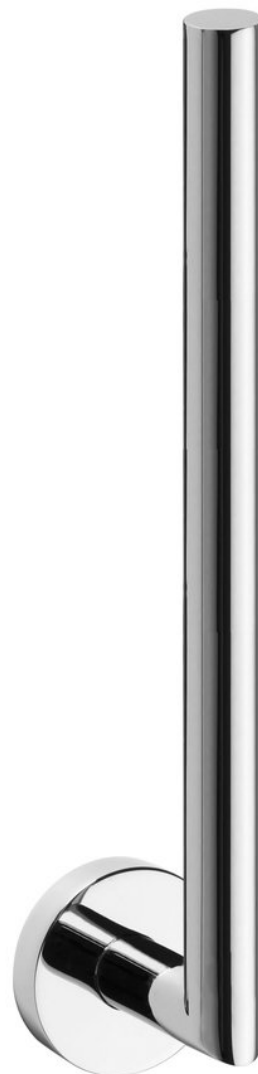

X-ROUND držák toaletního papíru rezervní na 2 role, chrom

 **SAPHO**

Objednací kód: XR707

Základní informace

Značka: Sapho
Série: X-ROUND

Rozměry

Šířka: 54 mm
Výška: 315 mm
Hloubka: 65 mm

Parametry

Záruka: 10 let
Hmotnost / ks: 0.3 kg
Balení: 1 ks
Barva: Chrom
Materiál: Mosaz
Tvar: Kruhové
Druh: Držák toaletního papíru
Instalace: Lepení, Vrtání
3D model: ANO

Doporučujeme přikoupit

1 ks Upevňovací sada pro lepení 2ks (Objednací kód: MS287)