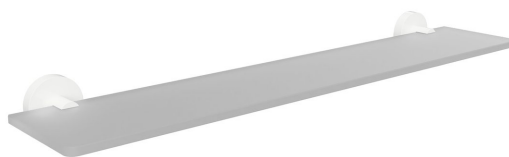

Objednací kód: XR609W

Základní informace

Značka: Sapho
Série: X-ROUND

Rozměry

Délka: 600 mm
Šířka: 600 mm
Výška: 55 mm
Hloubka: 130 mm

Parametry

Barva: Bílá
Materiál: Mosaz, Sklo
Tvar: Kruhové
Druh: Polička
Instalace: Vrtání
Údržba: Dle doporučení
Hmotnost / ks: 1.52 kg
Balení: 1 ks
Záruka: 2 roky