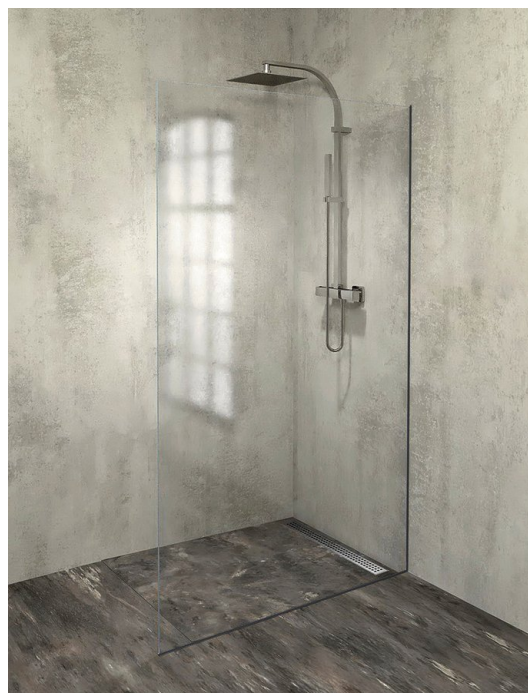

**ARCHITEX sada pro uchycení skla, podlaha-stěna,  
max. š. 1200mm, černá mat**

**Objednací kód:** AXL2112B

**Základní informace**

**Značka:** Polysan  
**Série:** ARCHITEX

**Rozměry**

**Šířka:** 1200 mm

**Parametry**

**Záruka:** 2 roky  
**Hmotnost / ks:** 0.085 kg  
**Balení:** 1 ks  
**Barva profilu:** Černá mat  
**Tvar:** Jednostěnná pevná  
**Tloušťka skla:** 8 mm