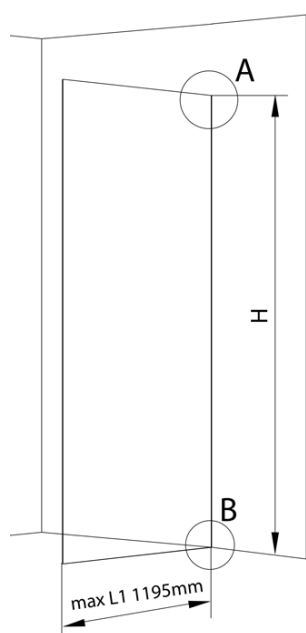

**ARCHITEX sada pro uchycení skla, podlaha-stěna,
max. š. 1200mm, černá mat**

Objednací kód: AXL2112B

Základní informace

Značka: Polysan
Série: ARCHITEX

Rozměry

Hloubka: 1200 mm

Parametry

Barva profilu: Černá mat
Tvar: Jednostěnná pevná
Tloušťka skla: 8 mm
Hmotnost / ks: 0.085 kg
Balení: 1 ks
Záruka: 2 roky

Technický list

$L_1 = \text{MAX } 1195$
$L = L_1 + 5$