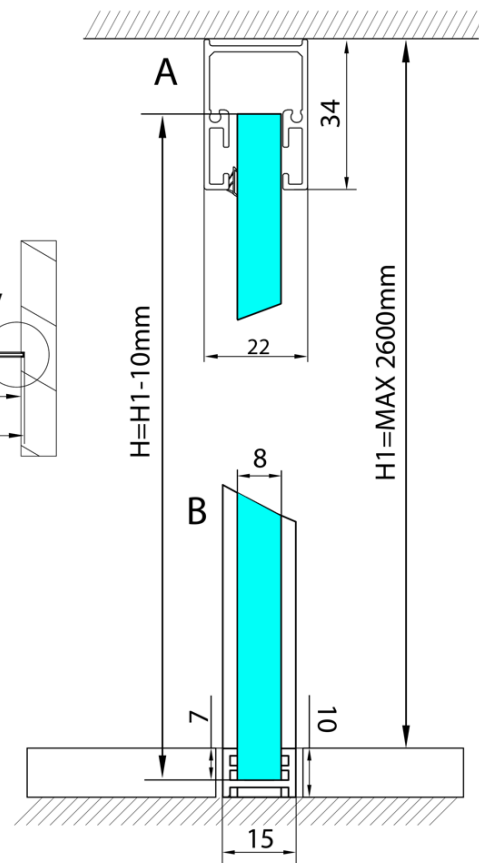

**ARCHITEX sada pro uchycení skla, podlaha-stěna-
strop, max. š. 1600mm, černá mat**

Objednací kód: AXL2816B

Základní informace

Značka: Polysan
Série: ARCHITEX

Rozměry

Hloubka: 1600 mm

Parametry

Barva profilu: Černá mat
Tvar: Jednostěnná pevná
Tloušťka skla: 8 mm
Hmotnost / ks: 0.085 kg
Balení: 1 ks
Záruka: 2 roky

Technický list

L1=MAX 1595	H1=MAX 2600
L=L1+5=1600	H=H1-10=2590