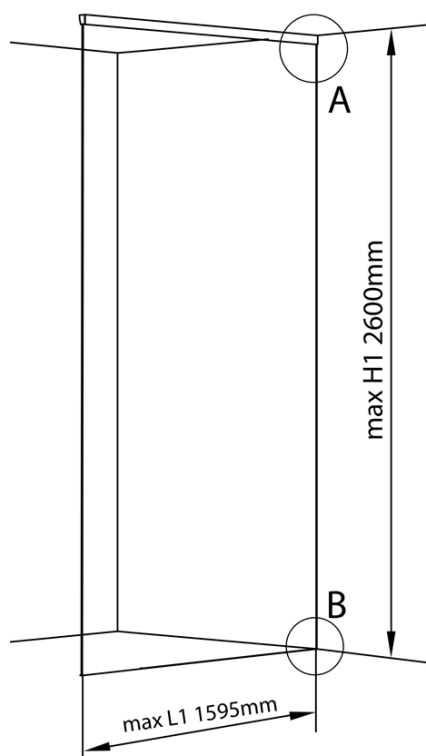

**ARCHITEX sada pro uchycení skla, podlaha-stěna-
strop, max. š. 1600mm, černá mat**

Objednací kód: AXL2816B

Základní informace

Značka: Polysan
Série: ARCHITEX

Rozměry

Hloubka: 1600 mm

Parametry

Barva profilu: Černá mat
Tvar: Jednostěnná pevná
Tloušťka skla: 8 mm
Hmotnost / ks: 0.085 kg
Balení: 1 ks
Záruka: 2 roky

Technický list

L1=MAX 1595	H1=MAX 2600
L=L1+5=1600	H=H1-10=2590