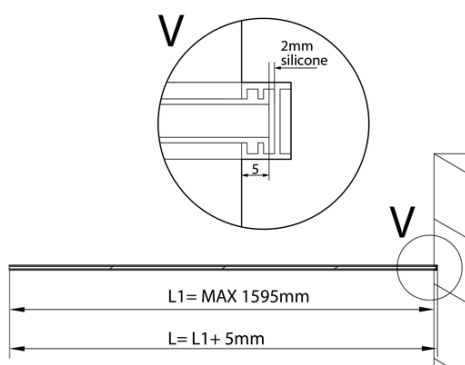

## Rozměry

Hloubka: 1600 mm

## Parametry

Barva profilu: Černá mat  
Tvar: Jednostěnná pevná  
Tloušťka skla: 8 mm  
Hmotnost / ks: 0.085 kg  
Balení: 1 ks  
Záruka: 2 roky

Technický list

$L1 = \text{MAX } 1595$	$H1 = \text{MAX } 2600$
$L = L1 + 5 = 1600$	$H = H1 - 10 = 2590$