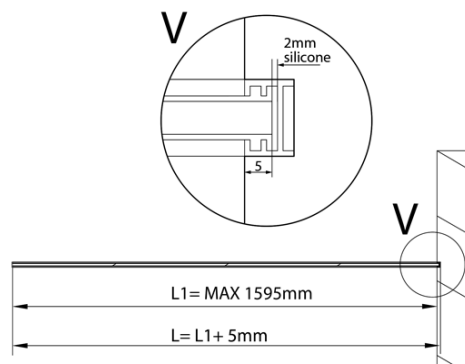

**ARCHITEX sada pro uchycení skla, podlaha-stěna-
strop, max. š. 1600mm, černá mat**

Objednací kód: AXL2816B

Základní informace

Značka: Polysan
Série: ARCHITEX

Rozměry

Hloubka: 1600 mm

Parametry

Barva profilu: Černá mat
Tvar: Jednostěnná pevná
Tloušťka skla: 8 mm
Hmotnost / ks: 0.085 kg
Balení: 1 ks
Záruka: 2 roky

Technický list

$L1 = \text{MAX } 1595$	$H1 = \text{MAX } 2600$
$L = L1 + 5 = 1600$	$H = H1 - 10 = 2590$