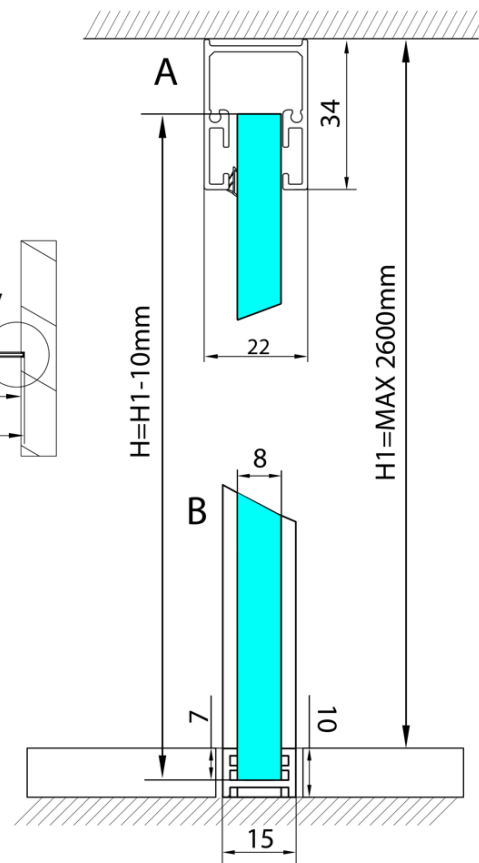

## Rozměry

Hloubka: 1600 mm

## Parametry

Barva profilu: Černá mat  
Tvar: Jednostěnná pevná  
Tloušťka skla: 8 mm  
Hmotnost / ks: 0.085 kg  
Balení: 1 ks  
Záruka: 2 roky

Technický list

$L1 = \text{MAX } 1595$	$H1 = \text{MAX } 2600$
$L = L1 + 5 = 1600$	$H = H1 - 10 = 2590$