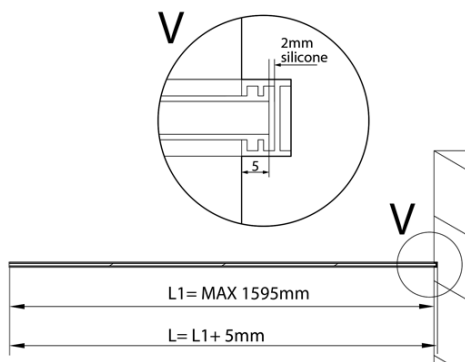

**ARCHITEX sada pro uchycení skla, podlaha-stěna-
strop, max. š. 1600mm, černá mat**

Objednací kód: AXL2816B

Základní informace

Značka: Polysan
Série: ARCHITEX

Rozměry

Hloubka: 1600 mm

Parametry

Barva profilu: Černá mat
Tvar: Jednostěnná pevná
Tloušťka skla: 8 mm
Hmotnost / ks: 0.085 kg
Balení: 1 ks
Záruka: 2 roky

Technický list

L1=MAX 1595	H1=MAX 2600
L=L1+5=1600	H=H1-10=2590