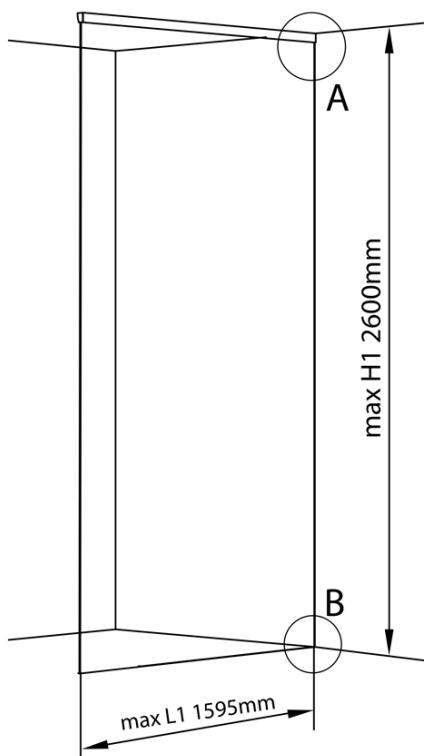

**ARCHITEX sada pro uchycení skla, podlaha-stěna-
strop, max. š. 1600mm, černá mat**

Objednací kód: AXL2816B

Základní informace

Značka: Polysan
Série: ARCHITEX

Rozměry

Hloubka: 1600 mm

Parametry

Barva profilu: Černá mat
Tvar: Jednostěnná pevná
Tloušťka skla: 8 mm
Hmotnost / ks: 0.085 kg
Balení: 1 ks
Záruka: 2 roky

Technický list

$L1 = \text{MAX } 1595$	$H1 = \text{MAX } 2600$
$L = L1 + 5 = 1600$	$H = H1 - 10 = 2590$