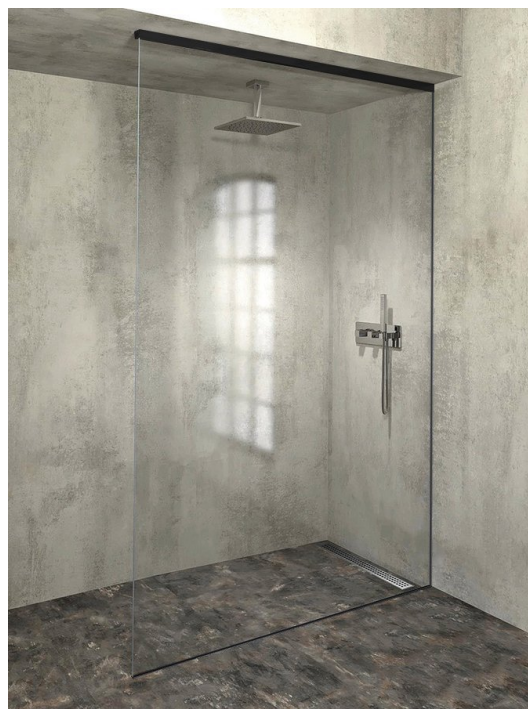

ARCHITEX sada pro uchycení skla, podlaha-stěna- strop, max. š. 1600mm, černá mat

Objednací kód: AXL2816B

Základní informace

Značka: Polysan
Série: ARCHITEX

Rozměry

Hloubka: 1600 mm

Parametry

Barva profilu: Černá mat
Tvar: Jednostěnná pevná
Tloušťka skla: 8 mm
Hmotnost / ks: 0.085 kg
Balení: 1 ks
Záruka: 2 roky