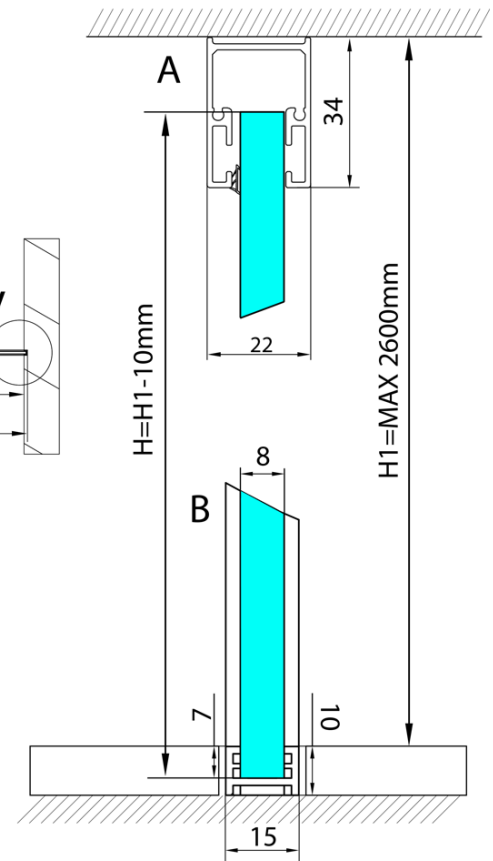

**ARCHITEX sada pro uchycení skla, podlaha-stěna-
strop, max. š. 1600mm, černá mat**

Objednací kód: AXL2816B

Základní informace

Značka: Polysan
Série: ARCHITEX

Rozměry

Hloubka: 1600 mm

Parametry

Barva profilu: Černá mat
Tvar: Jednostěnná pevná
Tloušťka skla: 8 mm
Hmotnost / ks: 0.085 kg
Balení: 1 ks
Záruka: 2 roky

Technický list

$L1 = \text{MAX } 1595$	$H1 = \text{MAX } 2600$
$L = L1 + 5 = 1600$	$H = H1 - 10 = 2590$