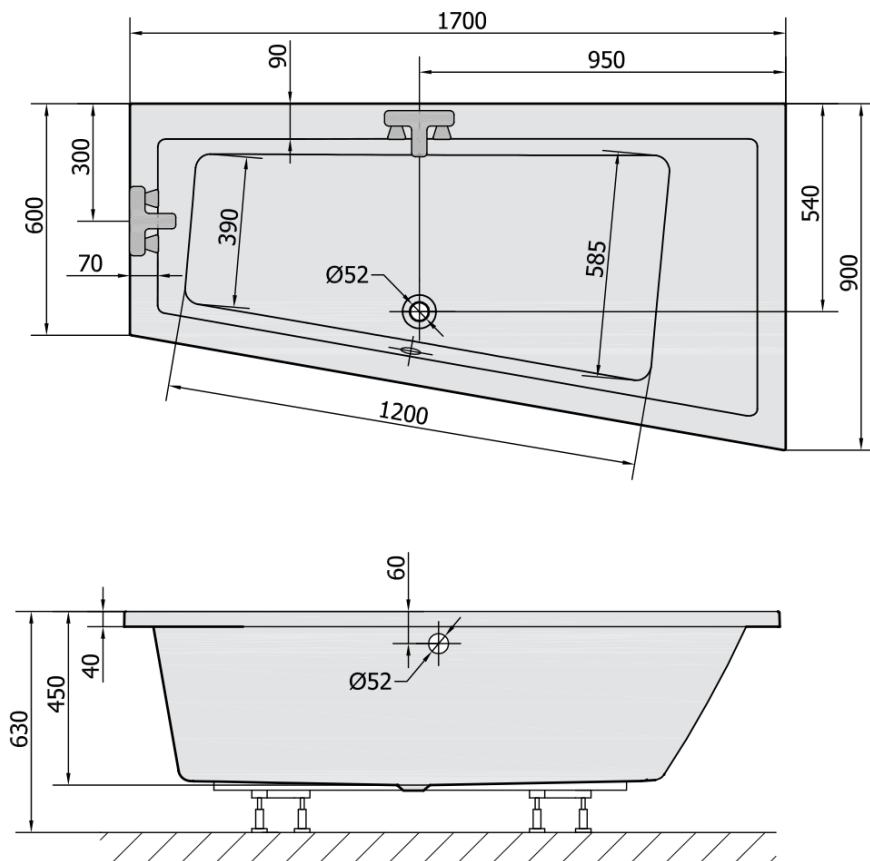

Objednací kód: 81511.21

Základní informace

Značka: Polysan

Rozměry

Délka: 1700 mm

Šířka: 900 mm

Výška: 450 mm

Objem: 258 l

Parametry

Záruka: 10 let

Hmotnost / ks: 31.69 kg

Balení: 1 ks

Barva: Černá mat

Materiál: Akrylát

Tvar: Asymetrické

Instalace: Vestavná (k obezdění)

Průměr odpadu: 52 mm

Vlastnosti: Výška okraje 40 mm (Standard)

3D model: ANO

Doporučujeme přikoupit

1 ks Zvukoizolační samolepící páska k vaně, 3m (Objednací kód: 93400)

1 ks Sifon 6/4", výška 42mm, DN40 (Objednací kód: 71712)

1 ks Podstavec k akrylátové vaně Polysan, 51,5-74,5cm, pár (Objednací kód: PO60-80)

Technický list

VOLUME 258L