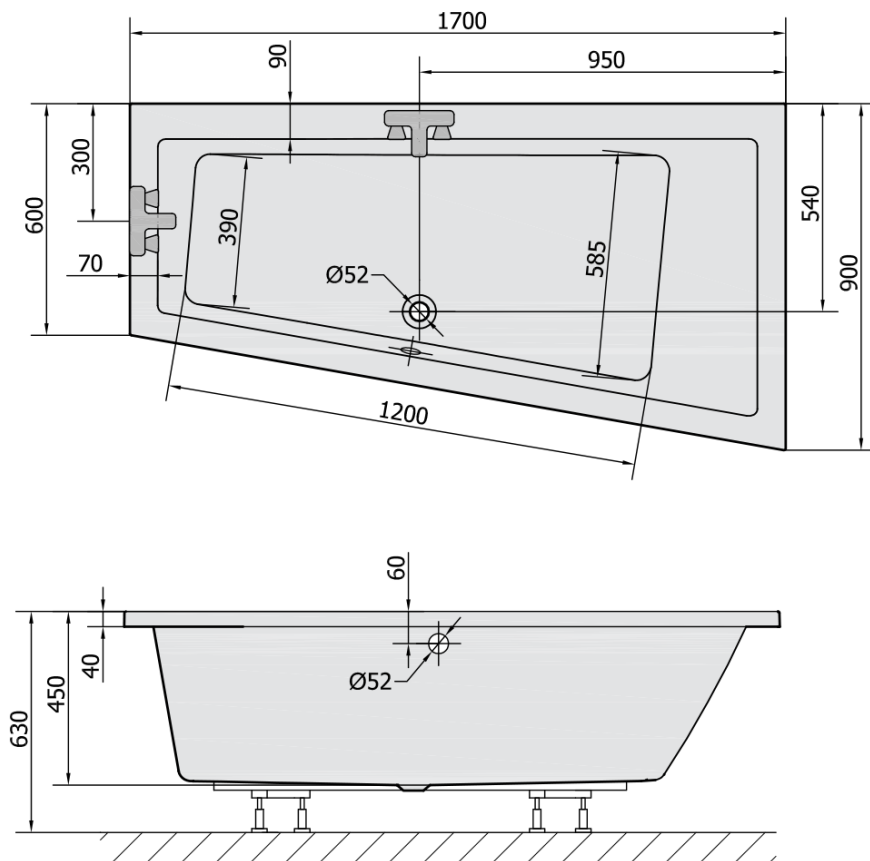

Technický list

VOLUME 258L