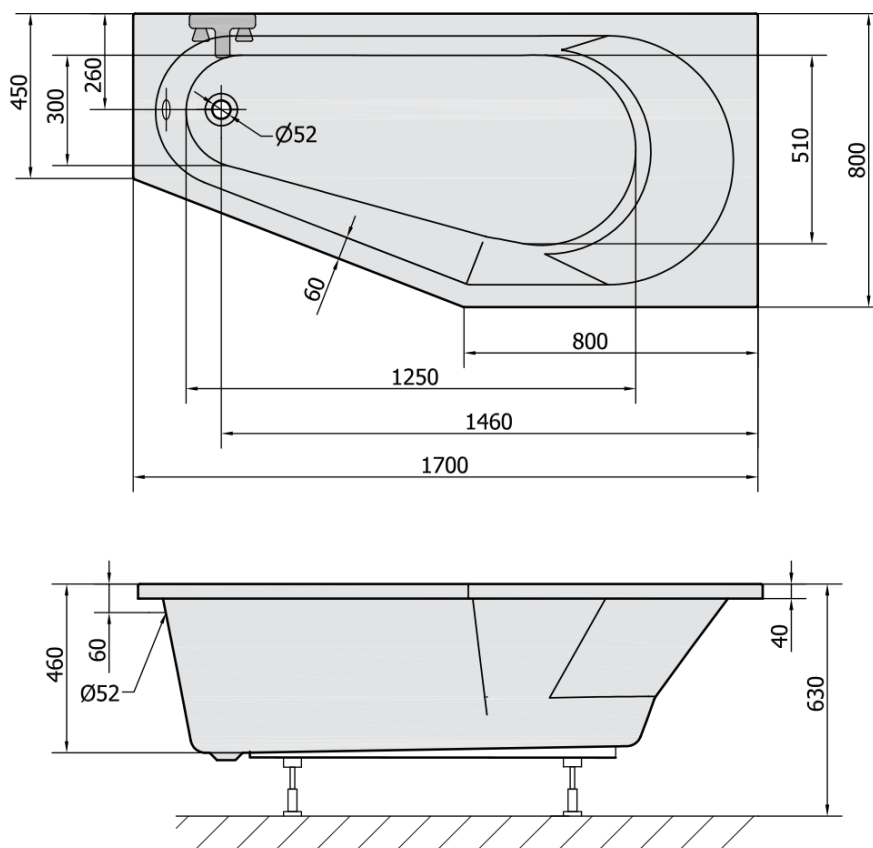

Objednací kód: 90611.21

Základní informace

Značka: Polysan

Rozměry

Délka: 1700 mm

Šířka: 800 mm

Výška: 460 mm

Objem: 225 l

Parametry

Barva: Černá mat

Materiál: Akrylát

Tvar: Asymetrické

Instalace: Vestavná (k obezdění)

Průměr odpadu: 52 mm

Vlastnosti: Výška okraje 40 mm (Standard)

Hmotnost / ks: 21.562 kg

Balení: 1 ks

Záruka: 10 let

Doporučujeme přikoupit

1 ks Podstavec k akrylátové vaně Polysan, 51,5cm, pár (Objednací kód: PO60-60)

1 ks Zvukoizolační samolepící páska k vaně, 3m (Objednací kód: 93400)

1 ks Sifon 6/4", výška 42mm, DN40 (Objednací kód: 71712)

Technický list

VOLUME 225L