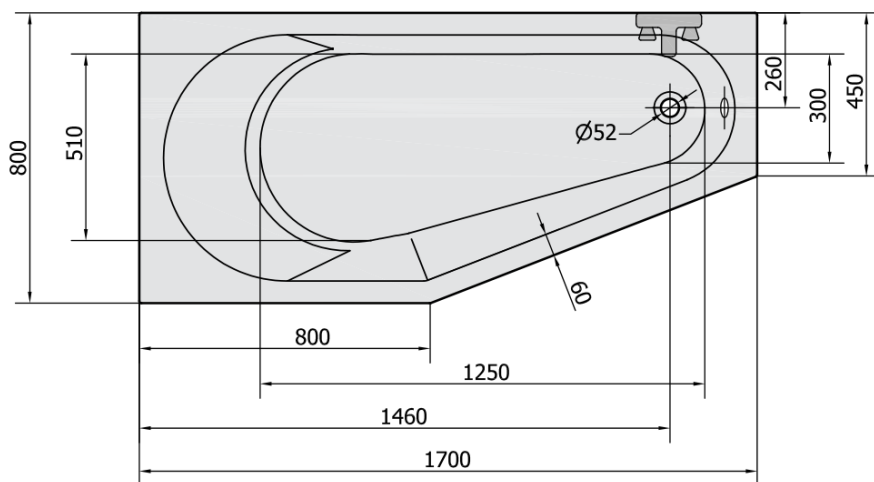

Objednací kód: 90111.21

Základní informace

Značka: Polysan

Rozměry

Délka: 1700 mm

Šířka: 800 mm

Výška: 460 mm

Objem: 225 l

Parametry

Barva: Černá mat

Materiál: Akrylát

Tvar: Asymetrické

Instalace: Vestavná (k obezdění)

Průměr odpadu: 52 mm

Vlastnosti: Výška okraje 40 mm (Standard)

Hmotnost / ks: 21.562 kg

Balení: 1 ks

Záruka: 10 let

Doporučujeme přikoupit

1 ks Podstavec k akrylátové vaně Polysan, 51,5cm, pár (Objednací kód: PO60-60)

1 ks Zvukoizolační samolepící páska k vaně, 3m (Objednací kód: 93400)

1 ks Sifon 6/4", výška 42mm, DN40 (Objednací kód: 71712)

Technický list

VOLUME 225L