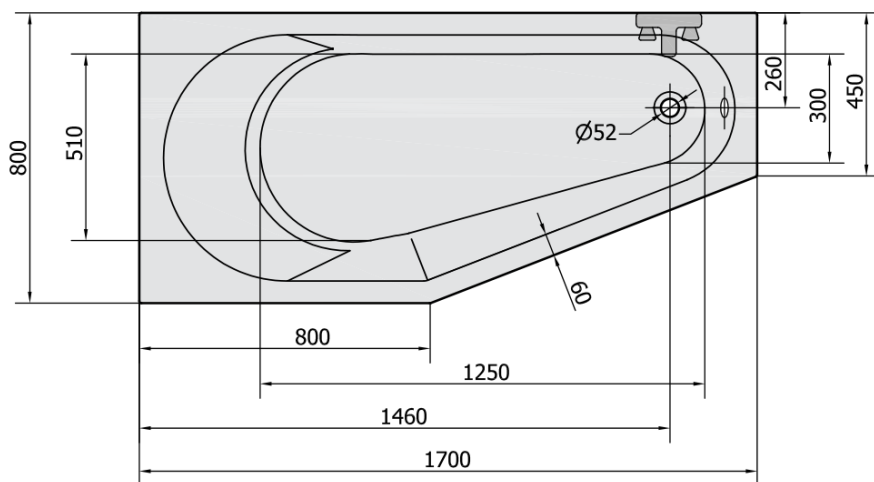

Objednací kód: 90111.21

Základní informace

Značka: Polysan

Rozměry

Délka: 1700 mm

Šířka: 800 mm

Výška: 460 mm

Objem: 225 l

Parametry

Záruka: 10 let

Hmotnost / ks: 21.562 kg

Balení: 1 ks

Barva: Černá mat

Materiál: Akrylát

Tvar: Asymetrické

Instalace: Vestavná (k obezdění)

Průměr odpadu: 52 mm

Vlastnosti: Výška okraje 40 mm (Standard)

Doporučujeme přikoupit

1 ks Podstavec k akrylátové vaně Polysan, 51,5cm, pár (Objednací kód: PO60-60)

1 ks Zvukoizolační samolepící páska k vaně, 3m (Objednací kód: 93400)

1 ks Sifon 6/4", výška 42mm, DN40 (Objednací kód: 71712)

Technický list

VOLUME 225L