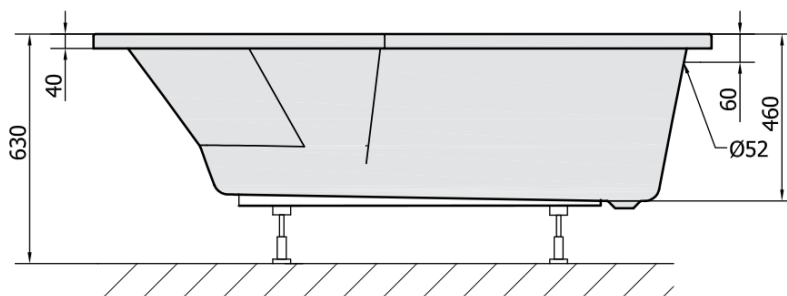

#### Rozměry

Délka: 1700 mm

Šířka: 800 mm

Výška: 460 mm

Objem: 225 l

#### Parametry

Barva: Černá mat

Materiál: Akrylát

Tvar: Asymetrické

Instalace: Vestavná (k obezdění)

Průměr odpadu: 52 mm

Vlastnosti: Výška okraje 40 mm (Standard)

Hmotnost / ks: 21.562 kg