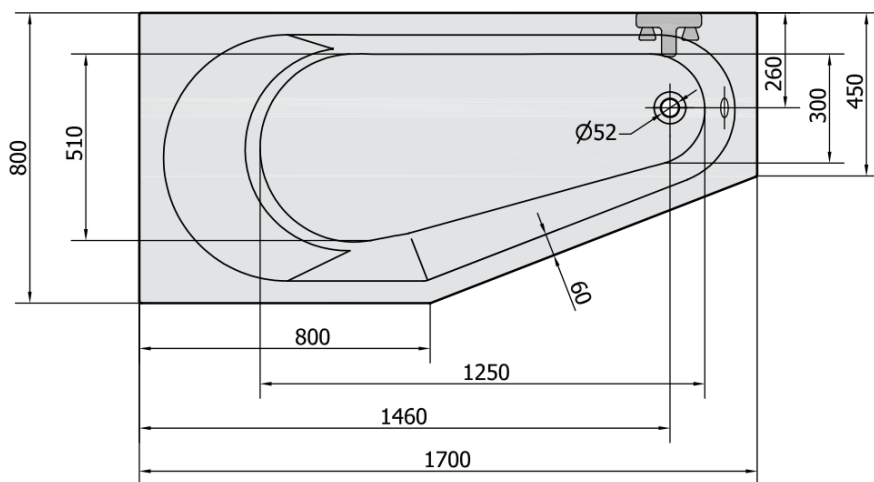

#### Rozměry

Délka: 1700 mm

Šířka: 800 mm

Výška: 460 mm

Objem: 225 l

#### Parametry

Barva: Černá mat

Materiál: Akrylát

Tvar: Asymetrické

Instalace: Vestavná (k obezdění)

Průměr odpadu: 52 mm

Vlastnosti: Výška okraje 40 mm (Standard)

Hmotnost / ks: 21.562 kg