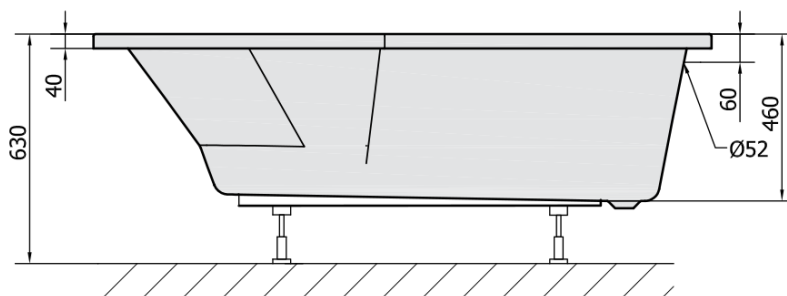

Objednací kód: 90111.21

Základní informace

Značka: Polysan

Rozměry

Délka: 1700 mm

Šířka: 800 mm

Výška: 460 mm

Objem: 225 l

Parametry

Záruka: 10 let

Hmotnost / ks: 21.562 kg

Balení: 1 ks

Barva: Černá mat

Materiál: Akrylát

Tvar: Asymetrické

Instalace: Vestavná (k obezdění)

Průměr odpadu: 52 mm

Vlastnosti: Výška okraje 40 mm (Standard)

Doporučujeme přikoupit

1 ks Podstavec k akrylátové vaně Polysan, 51,5cm, pár (Objednací kód: PO60-60)

1 ks Zvukoizolační samolepící páska k vaně, 3m (Objednací kód: 93400)

1 ks Sifon 6/4", výška 42mm, DN40 (Objednací kód: 71712)

Technický list

VOLUME 225L