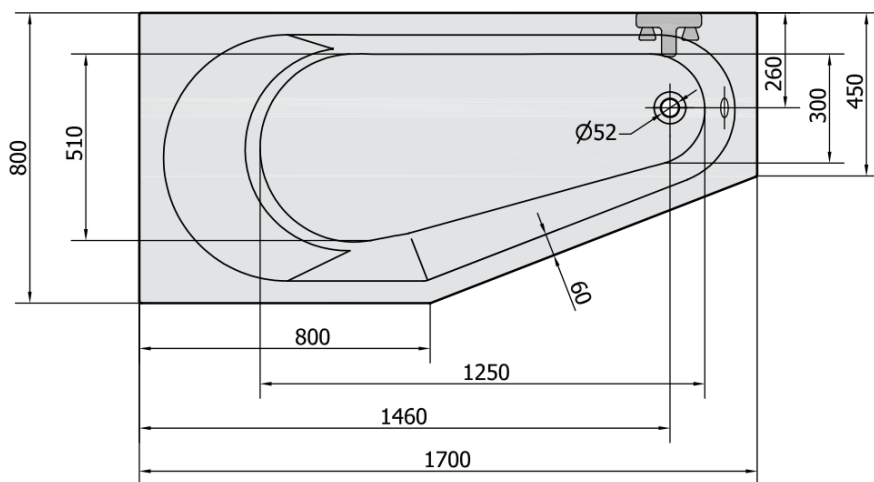

Objednací kód: 90111.21

**Základní informace**

Značka: Polysan

**Rozměry**

Délka: 1700 mm

Šířka: 800 mm

Výška: 460 mm

Objem: 225 l

**Parametry**

Barva: Černá mat

Materiál: Akrylát

Tvar: Asymetrické

Instalace: Vestavná (k obezdění)

Průměr odpadu: 52 mm

Vlastnosti: Výška okraje 40 mm (Standard)

Hmotnost / ks: 21.562 kg

Balení: 1 ks

Záruka: 10 let

Technický list

VOLUME 225L