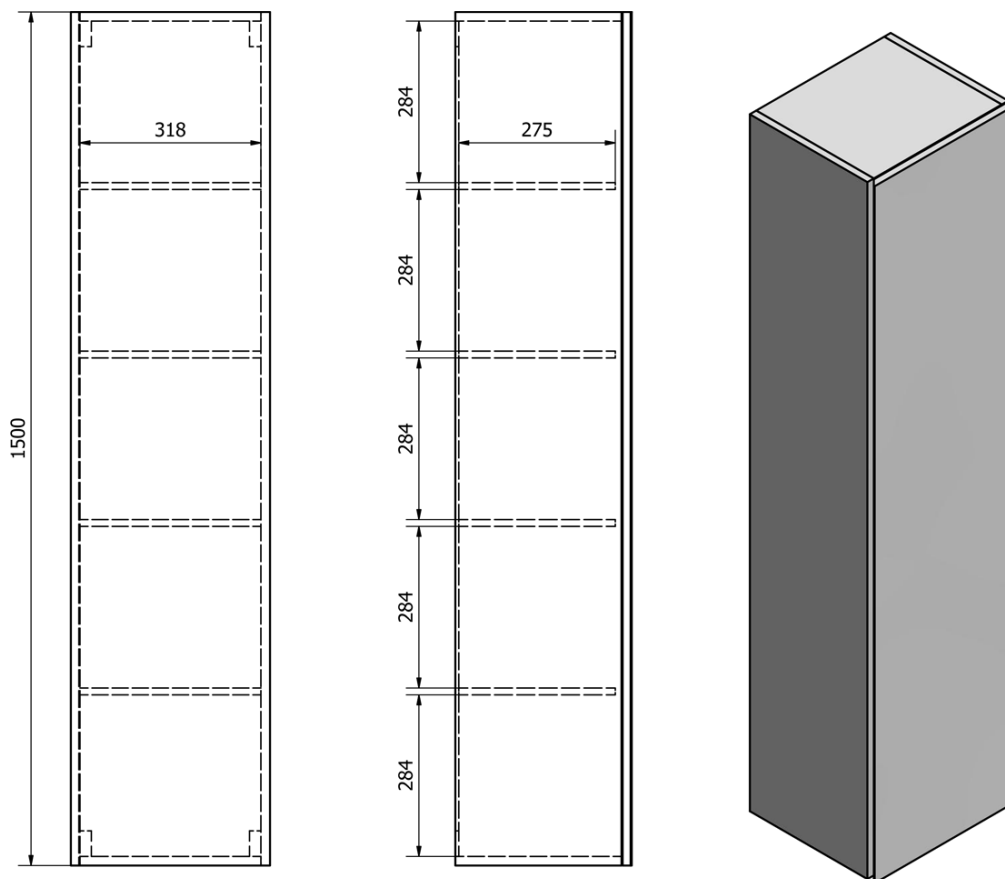

ALTAIR vysoká skříňka 35x150x31cm, dub emporio

Objednací kód: AI450

Základní informace

Značka: Aqualine

Série: ALTAIR

Rozměry

Šířka: 350 mm

Výška: 1500 mm

Hloubka: 310 mm

Parametry

Záruka: 2 roky

Hmotnost / ks: 29.45 kg

Balení: 1 ks

Barva: Hnědá

Dekor: Dub emporio

Materiál: MDF/lamino

Instalace: Závěsné na stěnu

Typ skříňky: Dvířka

Směr otevírání: Univerzální

Výbava: Zpomalovací panty

3D model: ANO

Technický list

A (1:1)