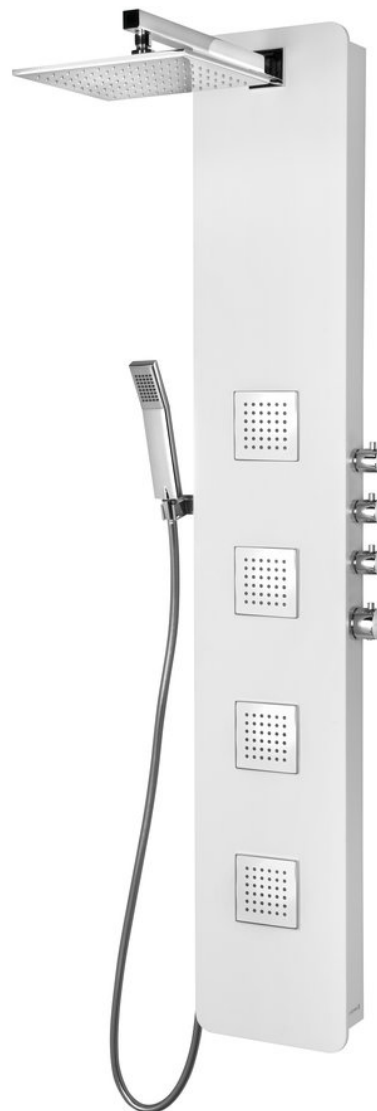

**SPIRIT SQUARE termostatický sprchový panel**  
**250x1550mm, bílá**

**Objednací kód:** 81151

**Základní informace**

**Značka:** Polysan

**Rozměry**

**Šířka:** 250 mm

**Výška:** 1550 mm

**Hloubka:** 661 mm

**Parametry**

**Barva:** Bílá

**Materiál:** Kompozit

**Instalace:** Nástěnná

**Druh ovládání:** Termostat

**Ostatní:** AntiCalc

**Hmotnost / ks:** 13.36 kg

**Balení:** 1 ks

**Záruka:** 6 let

SPIRIT SQUARE termostatický sprchový panel  
250x1550mm, bílá

Technický list