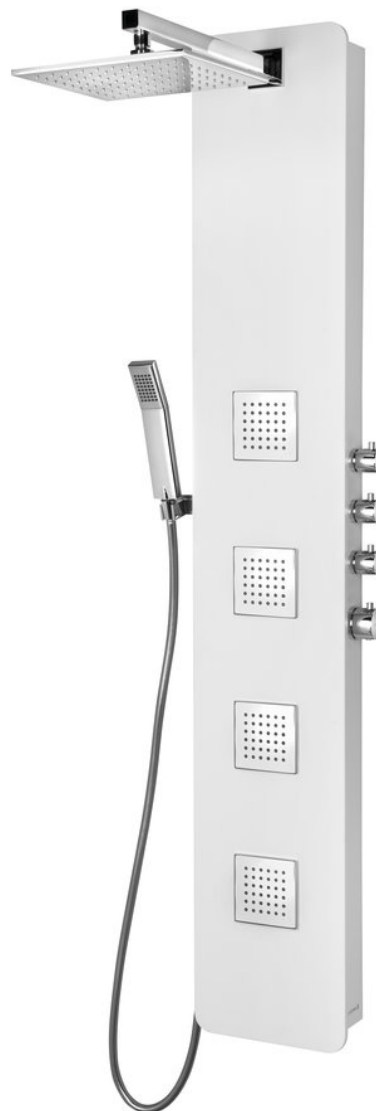

**SPIRIT SQUARE termostatický sprchový panel**  
**250x1550mm, bílá**

**Objednací kód:** 81151

**Základní informace**

**Značka:** Polysan

**Rozměry**

**Šířka:** 250 mm

**Výška:** 1550 mm

**Hloubka:** 661 mm

**Parametry**

**Barva:** Bílá

**Materiál:** Kompozit

**Instalace:** Nástěnná

**Druh ovládání:** Termostat

**Ostatní:** AntiCalc

**Hmotnost / ks:** 13.36 kg

**Balení:** 1 ks

**Záruka:** 6 let

SPIRIT SQUARE termostatický sprchový panel  
250x1550mm, bílá

Technický list