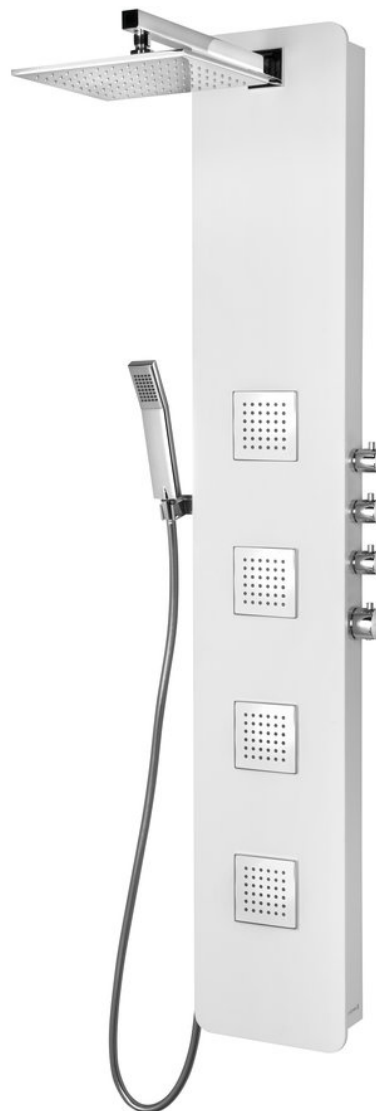

SPIRIT SQUARE termostatický sprchový panel
250x1550mm, bílá

Objednací kód: 81151

Základní informace

Značka: Polysan

Rozměry

Šířka: 250 mm

Výška: 1550 mm

Hloubka: 661 mm

Parametry

Barva: Bílá

Materiál: Kompozit

Instalace: Nástěnná

Druh ovládání: Termostat

Ostatní: AntiCalc

Hmotnost / ks: 13.36 kg

Balení: 1 ks

Záruka: 3 roky

SPIRIT SQUARE termostatický sprchový panel
250x1550mm, bílá

Technický list