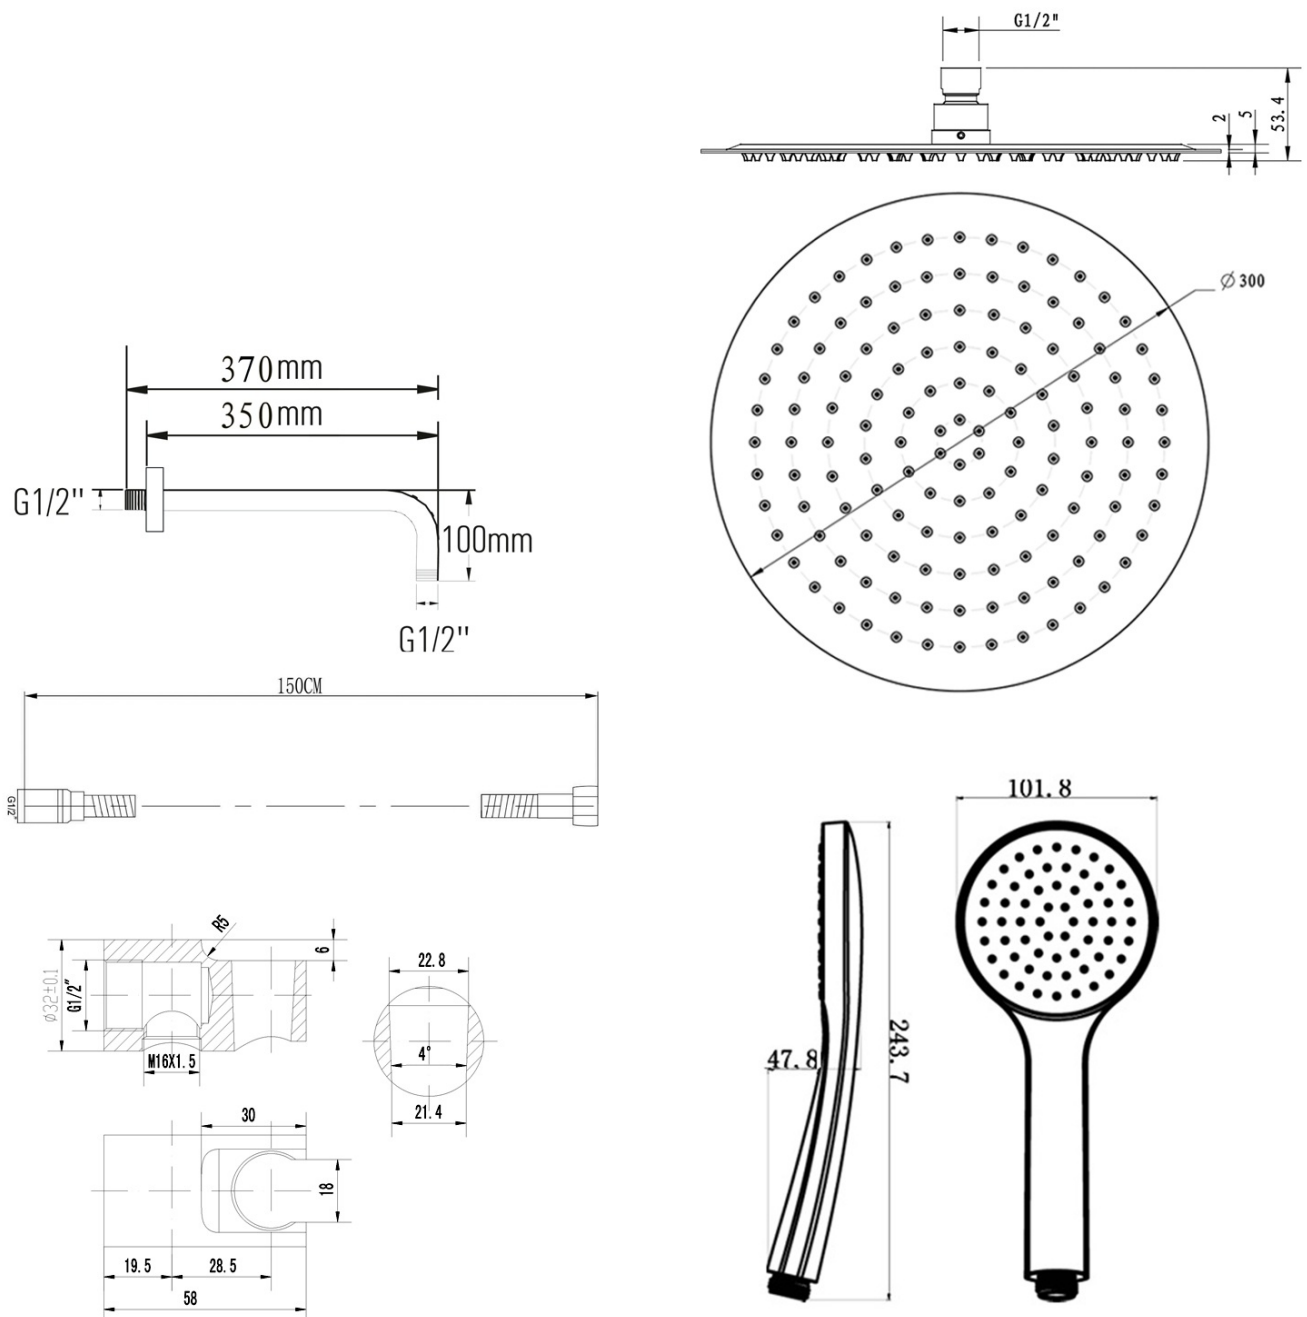

KAI podomítkový sprchový set s pákovou baterií, otočný přepínač, 2 výstupy, chrom

SAPHO

Objednací kód: KA43-01

Základní informace

Značka: Sapho
Série: KAI

Parametry

Barva: Chrom
Materiál: Mosaz
Tvar: Kruhové
Instalace: Podomítková
Druh ovládání: Páka
Přepínač na sprchu: Otočný
Průměr kartuše: 35 mm
Funkce sprchy: Déšť
Ostatní: AntiCalc, Anti-twist systém, 2 výstupy
Hmotnost / ks: 4.612 kg
Balení: 6 ks
Záruka: 2 roky

Náhradní díly

KAI páčka, chrom (Objednací kód: NDKA42)

KAI podomítkový sprchový set s pákovou baterií,
otočný přepínač, 2 výstupy, chrom

SAPHO

Technický list

KAI podomítkový sprchový set s pákovou baterií,
otočný přepínač, 2 výstupy, chrom