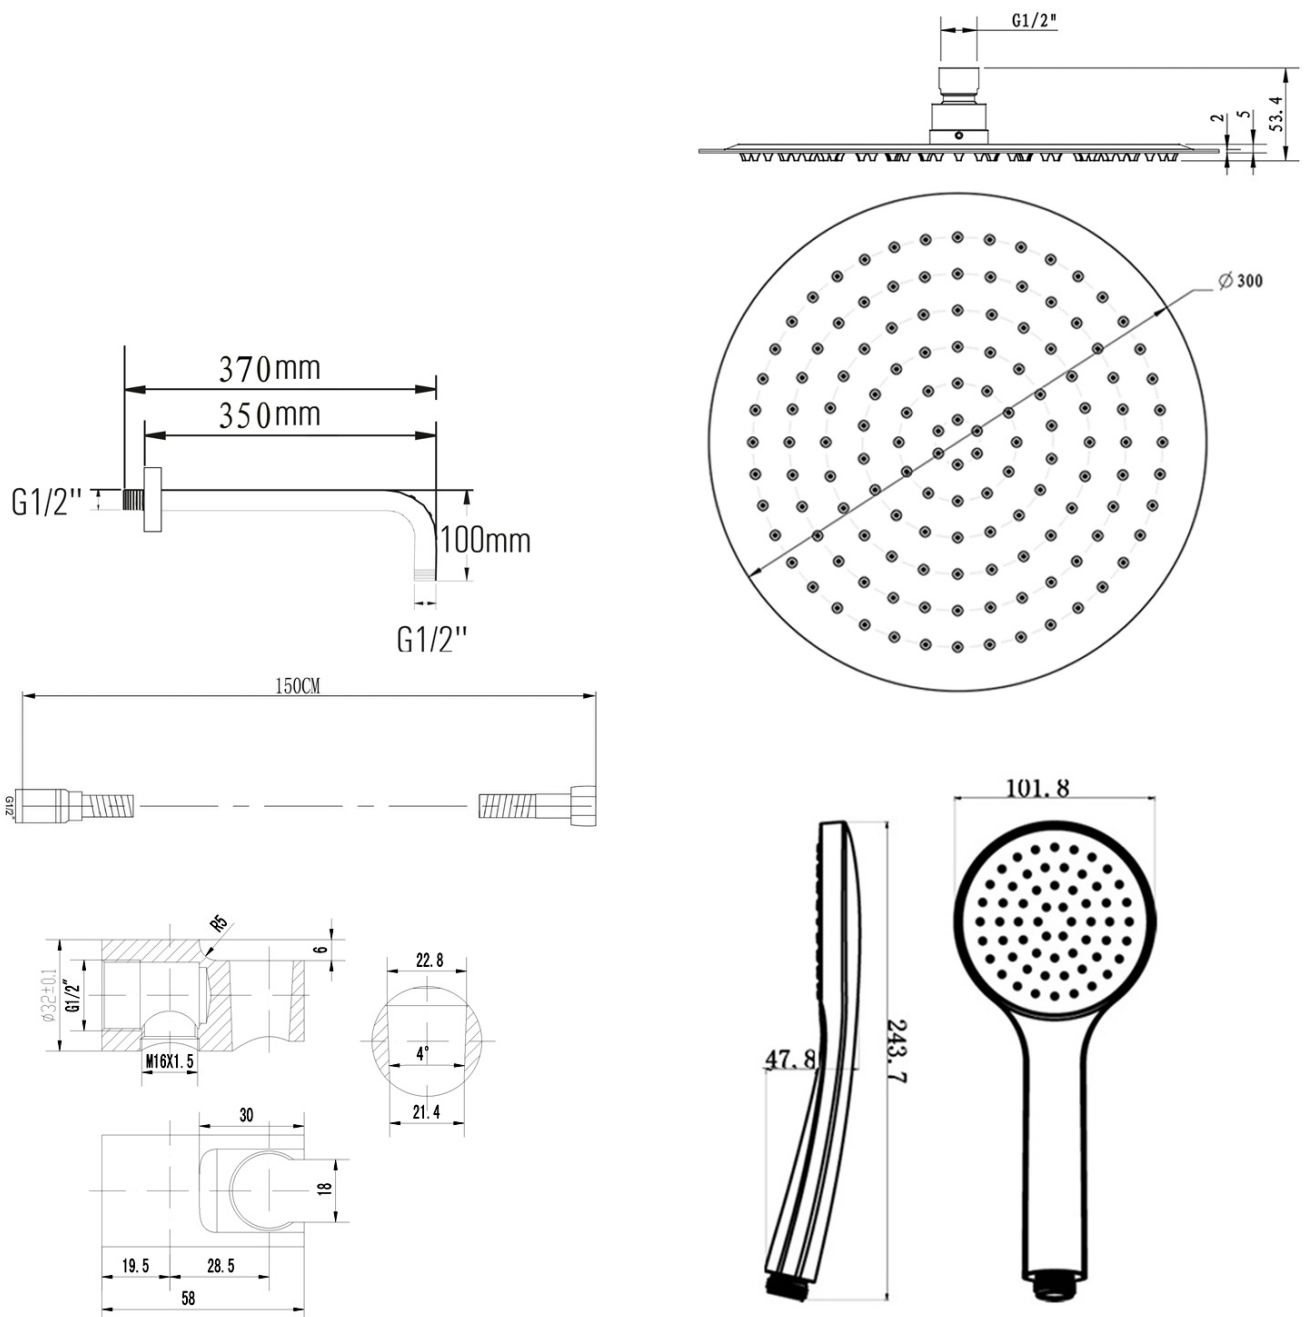

KAI podomítkový sprchový set s pákovou baterií, otočný přepínač, 2 výstupy, chrom

SAPHO

Objednací kód: KA43-01

Základní informace

Značka: Sapho
Série: KAI

Parametry

Barva: Chrom
Materiál: Mosaz
Tvar: Kruhové
Instalace: Podomítková
Druh ovládání: Páka
Přepínač na sprchu: Otočný
Průměr kartuše: 35 mm
Funkce sprchy: Déšť
Ostatní: AntiCalc, Anti-twist systém, Dvoucestné
Hmotnost / ks: 4.575 kg
Balení: 6 ks
Záruka: 2 roky

Náhradní díly

KAI páčka, chrom (Objednací kód: NDKA42)

KAI podomítkový sprchový set s pákovou baterií,
otočný přepínač, 2 výstupy, chrom

SAPHO

Technický list

KAI podomítkový sprchový set s pákovou baterií,
otočný přepínač, 2 výstupy, chrom