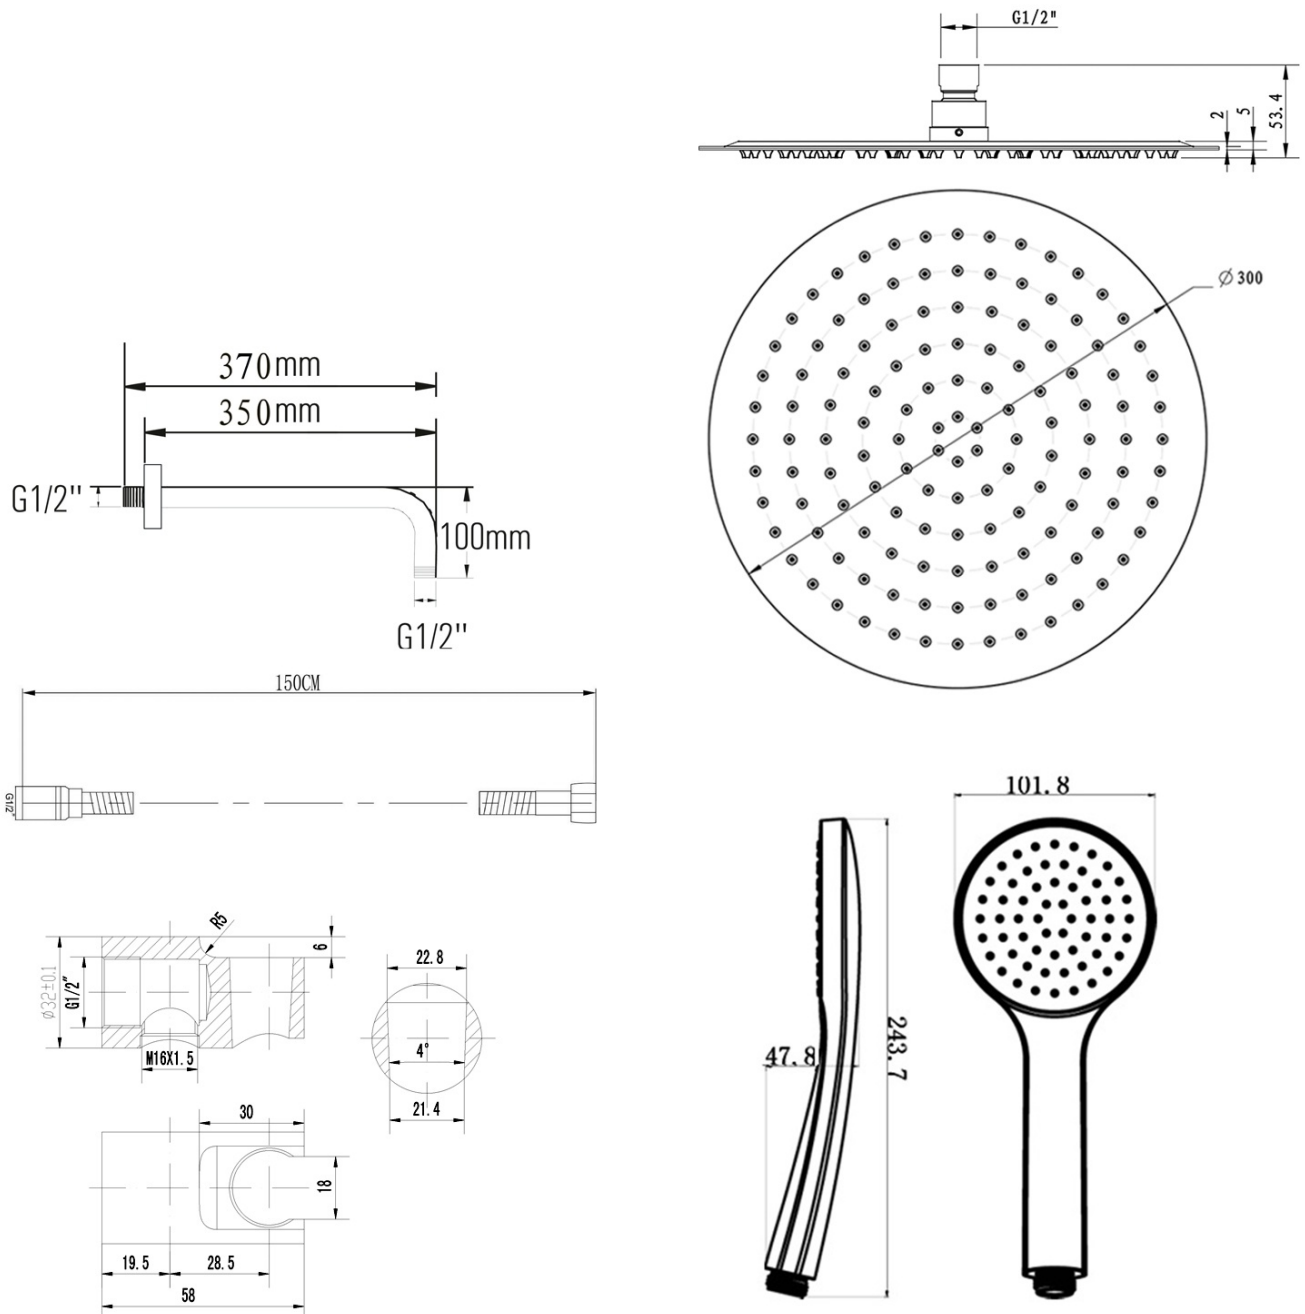

Materiál: Mosaz

Tvar: Kruhové

Instalace: Podomítková

Druh ovládání: Páka

Přepínač na sprchu: Otočný

Průměr kartuše: 35 mm

Funkce sprchy: Déšť

Ostatní: AntiCalc, Anti-twist systém, Dvoucestné

Hmotnost / ks: 4.642 kg

Balení: 6 ks

Záruka: 2 roky

Náhradní díly

KAI páčka, chrom (Objednací kód: NDKA42)

KAI podomítkový sprchový set s pákovou baterií, otočný přepínač, 2 výstupy, chrom

Technický list

KAI podomítkový sprchový set s pákovou baterií,
otočný přepínač, 2 výstupy, chrom