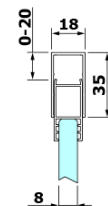

## Rozměry

Šířka: 1400 mm

Výška: 2000 mm

## Parametry

Záruka: 2 roky

Hmotnost / ks: 65 kg

Barva profilu: Chrom

Tvar: Dveře do niky

Typ otevírání: Posuvné

Směr otevírání: Univerzální

Šířka vstupu: 575 mm

Svislé těsnění pro sklo 8mm, 2000mm (Objednací kód: NDRL02)

Technický list

MODEL	A	B	C
RL1115	1070-1110	425	~500
RL1215	1170-1210	475	~550
RL1315	1270-1310	525	~600
RL1415	1370-1410	575	~650
RL1515	1470-1510	625	~700
RL1615	1570-1610	675	~750

ROLLS sprchové dveře 1400mm, výška 2000mm, čiré sklo

Model	D	E
RL3215	765-785	780-800
RL3315	865-885	880-900
RL3415	965-985	980-1000

Model	A	B	C
RL1115	1072-1102	425	~500
RL1215	1172-1202	475	~550
RL1315	1272-1302	525	~600
RL1415	1372-1402	575	~650
RL1515	1472-1502	625	~700
RL1615	1572-1602	675	~750