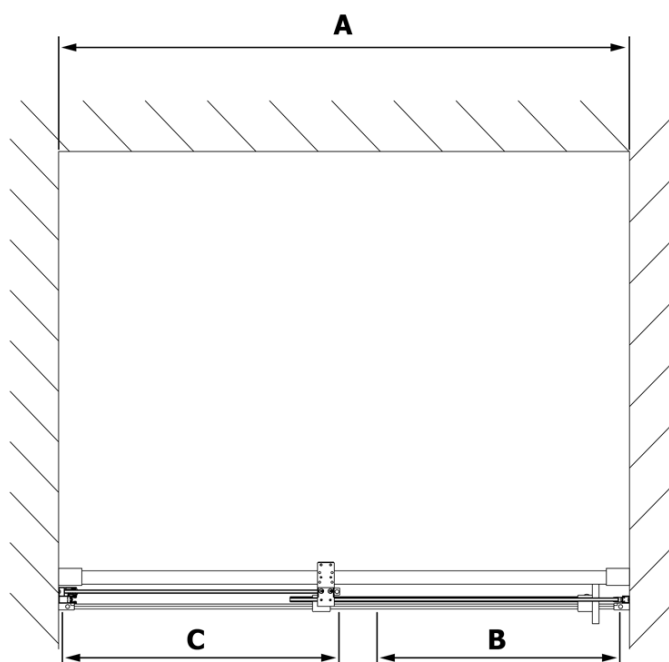

## Rozměry

Šířka: 1400 mm

Výška: 2000 mm

## Parametry

Záruka: 2 roky

Hmotnost / ks: 65 kg

Barva profilu: Chrom

Tvar: Dveře do niky

Typ otevírání: Posuvné

Směr otevírání: Univerzální

Šířka vstupu: 575 mm

Magnetické těsnění ploché, sklo 8mm, 2000mm (Objednací kód: NDGV02)

Svislé těsnění pro sklo 8mm, 2000mm (Objednací kód: NDRL02-2)

Spodní těsnění na dveře, sklo 8mm, 1000mm (Objednací kód: NDRL01-2)

ROLLS L/P koncovky pojezdového profilu (Objednací kód: NDRL05)

Svislé těsnění pro sklo 8mm, 2000mm (Objednací kód: NDRL02)

Technický list

MODEL	A	B	C
RL1115	1070-1110	425	~500
RL1215	1170-1210	475	~550
RL1315	1270-1310	525	~600
RL1415	1370-1410	575	~650
RL1515	1470-1510	625	~700
RL1615	1570-1610	675	~750