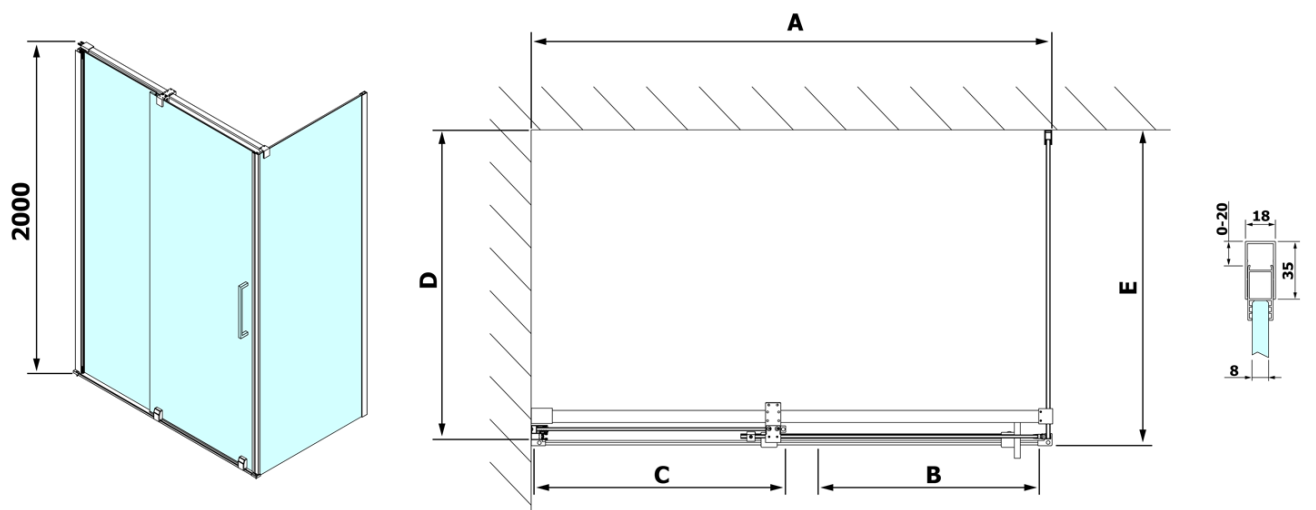

Parametry

Barva profilu: Chrom - Leštěný hliník

Tvar: Dveře do niky

Typ otevírání: Posuvné

Směr otevírání: Univerzální

Šířka vstupu: 575 mm

Typ výplně: Čiré sklo

Úprava skla: Antidrop

Svislé těsnění pro sklo 8mm, 2000mm (Objednací kód: NDRL02)

Spodní těsnění na dveře, sklo 8mm, 1000mm (Objednací kód: NDRL01)

ROLLS pojezdový profil (Objednací kód: NDRL04)

Technický list

MODEL	A	B	C
RL1115	1070-1110	425	~500
RL1215	1170-1210	475	~550
RL1315	1270-1310	525	~600
RL1415	1370-1410	575	~650
RL1515	1470-1510	625	~700
RL1615	1570-1610	675	~750

ROLLS sprchové dveře 1400mm, výška 2000mm, čiré sklo

Model	D	E
RL3215	765-785	780-800
RL3315	865-885	880-900
RL3415	965-985	980-1000

Model	A	B	C
RL1115	1070-1110	425	~500
RL1215	1170-1210	475	~550
RL1315	1270-1310	525	~600
RL1415	1370-1410	575	~650
RL1515	1470-1510	625	~700
RL1615	1570-1610	675	~750