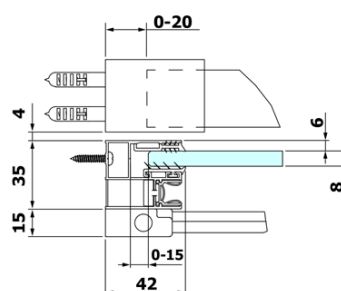

## Rozměry

Šířka: 1400 mm

Výška: 2000 mm

## Parametry

Záruka: 2 roky

Hmotnost / ks: 65 kg

Barva profilu: Chrom

Tvar: Dveře do niky

Typ otevírání: Posuvné

Směr otevírání: Univerzální

Šířka vstupu: 575 mm

Magnetické těsnění ploché, sklo 8mm, 2000mm (Objednací kód: NDGV02)

Svislé těsnění pro sklo 8mm, 2000mm (Objednací kód: NDRL02-2)

Spodní těsnění na dveře, sklo 8mm, 1000mm (Objednací kód: NDRL01-2)

ROLLS L/P koncovky pojezdového profilu (Objednací kód: NDRL05)

Svislé těsnění pro sklo 8mm, 2000mm (Objednací kód: NDRL02)

Technický list

MODEL	A	B	C
RL1115	1070-1110	425	~500
RL1215	1170-1210	475	~550
RL1315	1270-1310	525	~600
RL1415	1370-1410	575	~650
RL1515	1470-1510	625	~700
RL1615	1570-1610	675	~750