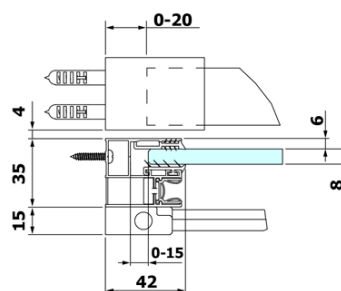

Parametry

Barva profilu: Chrom - Leštěný hliník

Tvar: Dveře do niky

Typ otevírání: Posuvné

Směr otevírání: Univerzální

Šířka vstupu: 575 mm

Typ výplně: Čiré sklo

Úprava skla: Antidrop

Magnetické těsnění ploché, sklo 8mm, 2000mm (Objednací kód: NDGV02)

Spodní těsnění na pevné sklo 8mm, 1000mm (Objednací kód: NDRL03)

ROLLS madlo (Objednací kód: NDRL-MADLO)

ROLLS L/P koncovky pojezdového profilu (Objednací kód: NDRL05)

Svislé těsnění pro sklo 8mm, 2000mm (Objednací kód: NDRL02)

Spodní těsnění na dveře, sklo 8mm, 1000mm (Objednací kód: NDRL01)

ROLLS pojezdový profil (Objednací kód: NDRL04)

Technický list

MODEL	A	B	C
RL1115	1070-1110	425	~500
RL1215	1170-1210	475	~550
RL1315	1270-1310	525	~600
RL1415	1370-1410	575	~650
RL1515	1470-1510	625	~700
RL1615	1570-1610	675	~750

ROLLS sprchové dveře 1400mm, výška 2000mm, čiré sklo

Model	D	E
RL3215	765-785	780-800
RL3315	865-885	880-900
RL3415	965-985	980-1000

Model	A	B	C
RL1115	1070-1110	425	~500
RL1215	1170-1210	475	~550
RL1315	1270-1310	525	~600
RL1415	1370-1410	575	~650
RL1515	1470-1510	625	~700
RL1615	1570-1610	675	~750