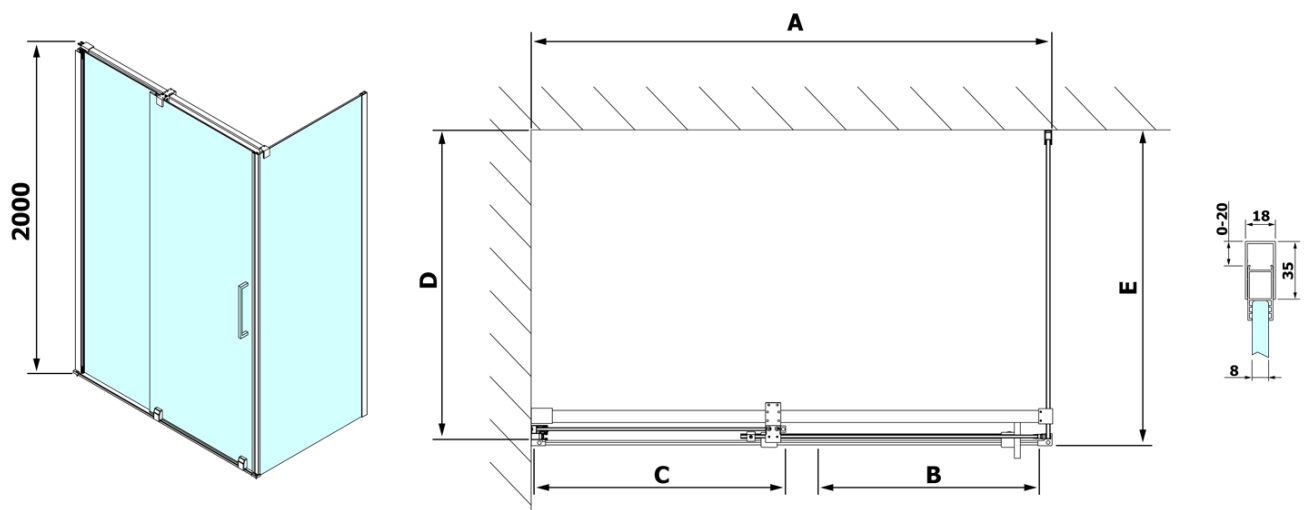

Parametry

Barva profilu: Chrom - Leštěný hliník

Tvar: Dveře do niky

Typ otevírání: Posuvné

Směr otevírání: Univerzální

Šířka vstupu: 575 mm

Typ výplně: Čiré sklo

Úprava skla: Antidrop

ROLLS svislé těsnění (Objednací kód: NDRL02)

ROLLS spodní těsnění (Objednací kód: NDRL01)

ROLLS pojezdový profil (Objednací kód: NDRL04)

Technický list

MODEL	A	B	C
RL1115	1070-1110	425	~500
RL1215	1170-1210	475	~550
RL1315	1270-1310	525	~600
RL1415	1370-1410	575	~650
RL1515	1470-1510	625	~700
RL1615	1570-1610	675	~750

ROLLS sprchové dveře 1400mm, výška 2000mm, čiré sklo

Model	D	E
RL3215	765-785	780-800
RL3315	865-885	880-900
RL3415	965-985	980-1000

Model	A	B	C
RL1115	1070-1110	425	~500
RL1215	1170-1210	475	~550
RL1315	1270-1310	525	~600
RL1415	1370-1410	575	~650
RL1515	1470-1510	625	~700
RL1615	1570-1610	675	~750