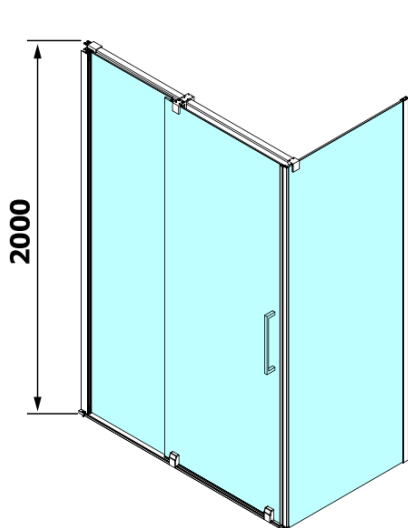

## Rozměry

Šířka: 1400 mm

Výška: 2000 mm

## Parametry

Záruka: 2 roky

Hmotnost / ks: 65 kg

Barva profilu: Chrom

Tvar: Dveře do niky

Typ otevírání: Posuvné

Směr otevírání: Univerzální

Šířka vstupu: 575 mm

Svislé těsnění pro sklo 8mm, 2000mm (Objednací kód: NDRL02)

Technický list

MODEL	A	B	C
RL1115	1070-1110	425	~500
RL1215	1170-1210	475	~550
RL1315	1270-1310	525	~600
RL1415	1370-1410	575	~650
RL1515	1470-1510	625	~700
RL1615	1570-1610	675	~750

ROLLS sprchové dveře 1400mm, výška 2000mm, čiré sklo

Model	D	E
RL3215	765-785	780-800
RL3315	865-885	880-900
RL3415	965-985	980-1000

Model	A	B	C
RL1115	1072-1102	425	~500
RL1215	1172-1202	475	~550
RL1315	1272-1302	525	~600
RL1415	1372-1402	575	~650
RL1515	1472-1502	625	~700
RL1615	1572-1602	675	~750