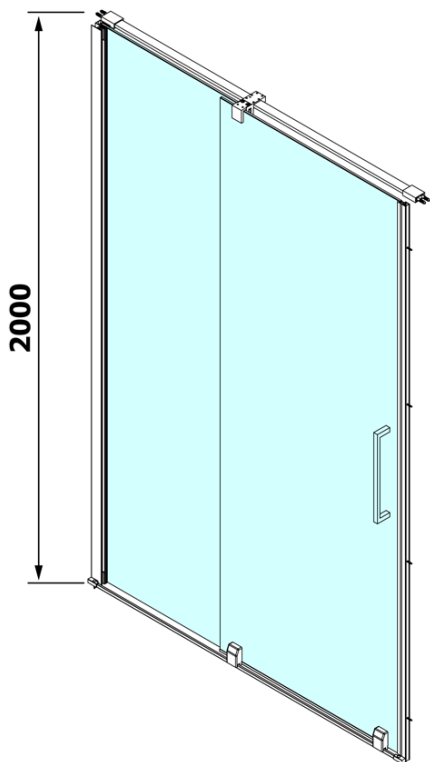

Parametry

Barva profilu: Chrom - Leštěný hliník

Tvar: Dveře do niky

Typ otevírání: Posuvné

Směr otevírání: Univerzální

Šířka vstupu: 575 mm

Typ výplně: Čiré sklo

Úprava skla: Antidrop

Magnetické těsnění ploché, sklo 8mm, 2000mm (Objednací kód: NDGV02)

Spodní těsnění na pevné sklo 8mm, 1000mm (Objednací kód: NDRL03)

ROLLS madlo (Objednací kód: NDRL-MADLO)

ROLLS L/P koncovky pojezdového profilu (Objednací kód: NDRL05)

Svislé těsnění pro sklo 8mm, 2000mm (Objednací kód: NDRL02)

Spodní těsnění na dveře, sklo 8mm, 1000mm (Objednací kód: NDRL01)

ROLLS pojezdový profil (Objednací kód: NDRL04)

Technický list

MODEL	A	B	C
RL1115	1070-1110	425	~500
RL1215	1170-1210	475	~550
RL1315	1270-1310	525	~600
RL1415	1370-1410	575	~650
RL1515	1470-1510	625	~700
RL1615	1570-1610	675	~750

ROLLS sprchové dveře 1400mm, výška 2000mm, čiré sklo

Model	D	E
RL3215	765-785	780-800
RL3315	865-885	880-900
RL3415	965-985	980-1000

Model	A	B	C
RL1115	1070-1110	425	~500
RL1215	1170-1210	475	~550
RL1315	1270-1310	525	~600
RL1415	1370-1410	575	~650
RL1515	1470-1510	625	~700
RL1615	1570-1610	675	~750