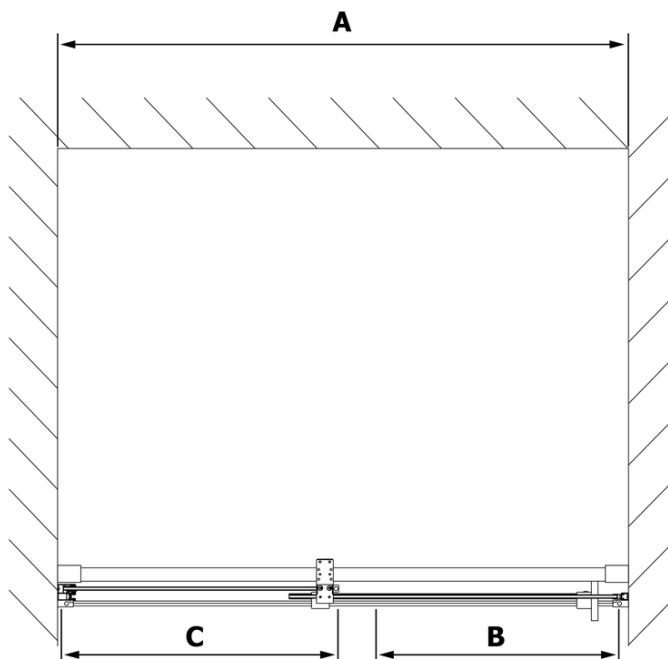

Parametry

Barva profilu: Chrom - Leštěný hliník

Tvar: Dveře do niky

Typ otevírání: Posuvné

Směr otevírání: Univerzální

Šířka vstupu: 575 mm

Typ výplně: Čiré sklo

Úprava skla: Antidrop

VOLCANO/ROLLS LINE magnetické těsnění (Objednací kód: NDGV02)

ROLLS spodní těsnění pod pevné sklo (Objednací kód: NDRL03)

ROLLS madlo (Objednací kód: NDRL-MADLO)

ROLLS L/P koncovky pojezdového profilu (Objednací kód: NDRL05)

ROLLS svislé těsnění (Objednací kód: NDRL02)

ROLLS spodní těsnění (Objednací kód: NDRL01)

ROLLS pojezdový profil (Objednací kód: NDRL04)

Technický list

MODEL	A	B	C
RL1115	1070-1110	425	~500
RL1215	1170-1210	475	~550
RL1315	1270-1310	525	~600
RL1415	1370-1410	575	~650
RL1515	1470-1510	625	~700
RL1615	1570-1610	675	~750

ROLLS sprchové dveře 1400mm, výška 2000mm, čiré sklo

Model	D	E
RL3215	765-785	780-800
RL3315	865-885	880-900
RL3415	965-985	980-1000

Model	A	B	C
RL1115	1070-1110	425	~500
RL1215	1170-1210	475	~550
RL1315	1270-1310	525	~600
RL1415	1370-1410	575	~650
RL1515	1470-1510	625	~700
RL1615	1570-1610	675	~750