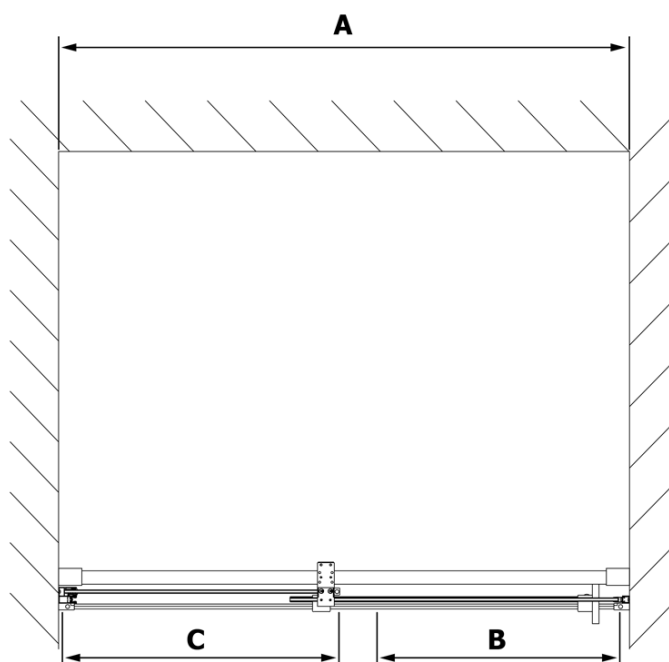

Parametry

Barva profilu: Chrom - Leštěný hliník

Tvar: Dveře do niky

Typ otevírání: Posuvné

Směr otevírání: Univerzální

Šířka vstupu: 575 mm

Typ výplně: Čiré sklo

Úprava skla: Antidrop

Magnetické těsnění ploché, sklo 8mm, 2000mm (Objednací kód: NDGV02)

Spodní těsnění na pevné sklo 8mm, 1000mm (Objednací kód: NDRL03)

ROLLS madlo (Objednací kód: NDRL-MADLO)

ROLLS L/P koncovky pojezdového profilu (Objednací kód: NDRL05)

Svislé těsnění pro sklo 8mm, 2000mm (Objednací kód: NDRL02)

Spodní těsnění na dveře, sklo 8mm, 1000mm (Objednací kód: NDRL01)

ROLLS pojezdový profil (Objednací kód: NDRL04)

Technický list

MODEL	A	B	C
RL1115	1070-1110	425	~500
RL1215	1170-1210	475	~550
RL1315	1270-1310	525	~600
RL1415	1370-1410	575	~650
RL1515	1470-1510	625	~700
RL1615	1570-1610	675	~750

ROLLS sprchové dveře 1400mm, výška 2000mm, čiré sklo

Model	D	E
RL3215	765-785	780-800
RL3315	865-885	880-900
RL3415	965-985	980-1000

Model	A	B	C
RL1115	1070-1110	425	~500
RL1215	1170-1210	475	~550
RL1315	1270-1310	525	~600
RL1415	1370-1410	575	~650
RL1515	1470-1510	625	~700
RL1615	1570-1610	675	~750