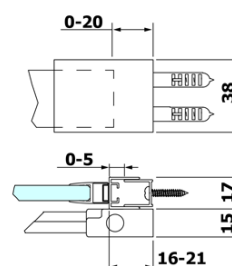

## Rozměry

Šířka: 1400 mm

Výška: 2000 mm

## Parametry

Záruka: 2 roky

Hmotnost / ks: 65 kg

Barva profilu: Chrom

Tvar: Dveře do niky

Typ otevírání: Posuvné

Směr otevírání: Univerzální

Šířka vstupu: 575 mm

Magnetické těsnění ploché, sklo 8mm, 2000mm (Objednací kód: NDGV02)

Svislé těsnění pro sklo 8mm, 2000mm (Objednací kód: NDRL02-2)

Spodní těsnění na dveře, sklo 8mm, 1000mm (Objednací kód: NDRL01-2)

ROLLS L/P koncovky pojezdového profilu (Objednací kód: NDRL05)

Svislé těsnění pro sklo 8mm, 2000mm (Objednací kód: NDRL02)

Technický list

MODEL	A	B	C
RL1115	1070-1110	425	~500
RL1215	1170-1210	475	~550
RL1315	1270-1310	525	~600
RL1415	1370-1410	575	~650
RL1515	1470-1510	625	~700
RL1615	1570-1610	675	~750