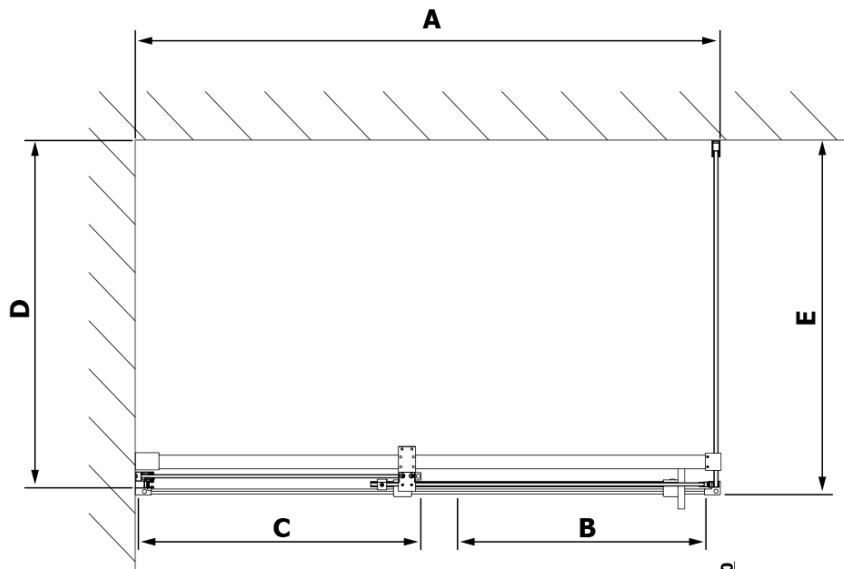

ROLLS sprchové dveře 1400mm, výška 2000mm, čiré sklo