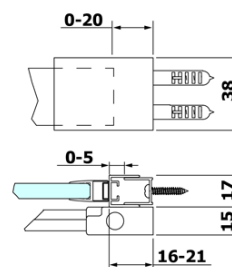

Parametry

Barva profilu: Chrom - Leštěný hliník

Tvar: Dveře do niky

Typ otevírání: Posuvné

Směr otevírání: Univerzální

Šířka vstupu: 575 mm

Typ výplně: Čiré sklo

Úprava skla: Antidrop

Magnetické těsnění ploché, sklo 8mm, 2000mm (Objednací kód: NDGV02)

Spodní těsnění na pevné sklo 8mm, 1000mm (Objednací kód: NDRL03)

ROLLS madlo (Objednací kód: NDRL-MADLO)

ROLLS L/P koncovky pojezdového profilu (Objednací kód: NDRL05)

Svislé těsnění pro sklo 8mm, 2000mm (Objednací kód: NDRL02)

Spodní těsnění na dveře, sklo 8mm, 1000mm (Objednací kód: NDRL01)

ROLLS pojezdový profil (Objednací kód: NDRL04)

Technický list

MODEL	A	B	C
RL1115	1070-1110	425	~500
RL1215	1170-1210	475	~550
RL1315	1270-1310	525	~600
RL1415	1370-1410	575	~650
RL1515	1470-1510	625	~700
RL1615	1570-1610	675	~750

ROLLS sprchové dveře 1400mm, výška 2000mm, čiré sklo

Model	D	E
RL3215	765-785	780-800
RL3315	865-885	880-900
RL3415	965-985	980-1000

Model	A	B	C
RL1115	1070-1110	425	~500
RL1215	1170-1210	475	~550
RL1315	1270-1310	525	~600
RL1415	1370-1410	575	~650
RL1515	1470-1510	625	~700
RL1615	1570-1610	675	~750