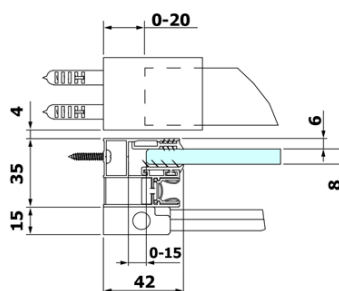

Parametry

Barva profilu: Chrom - Leštěný hliník

Tvar: Dveře do niky

Typ otevírání: Posuvné

Směr otevírání: Univerzální

Šířka vstupu: 575 mm

Typ výplně: Čiré sklo

Úprava skla: Antidrop

VOLCANO/ROLLS LINE magnetické těsnění (Objednací kód: NDGV02)

ROLLS spodní těsnění pod pevné sklo (Objednací kód: NDRL03)

ROLLS madlo (Objednací kód: NDRL-MADLO)

ROLLS L/P koncovky pojezdového profilu (Objednací kód: NDRL05)

ROLLS svislé těsnění (Objednací kód: NDRL02)

ROLLS spodní těsnění (Objednací kód: NDRL01)

ROLLS pojezdový profil (Objednací kód: NDRL04)

Technický list

MODEL	A	B	C
RL1115	1070-1110	425	~500
RL1215	1170-1210	475	~550
RL1315	1270-1310	525	~600
RL1415	1370-1410	575	~650
RL1515	1470-1510	625	~700
RL1615	1570-1610	675	~750

ROLLS sprchové dveře 1400mm, výška 2000mm, čiré sklo

Model	D	E
RL3215	765-785	780-800
RL3315	865-885	880-900
RL3415	965-985	980-1000

Model	A	B	C
RL1115	1070-1110	425	~500
RL1215	1170-1210	475	~550
RL1315	1270-1310	525	~600
RL1415	1370-1410	575	~650
RL1515	1470-1510	625	~700
RL1615	1570-1610	675	~750