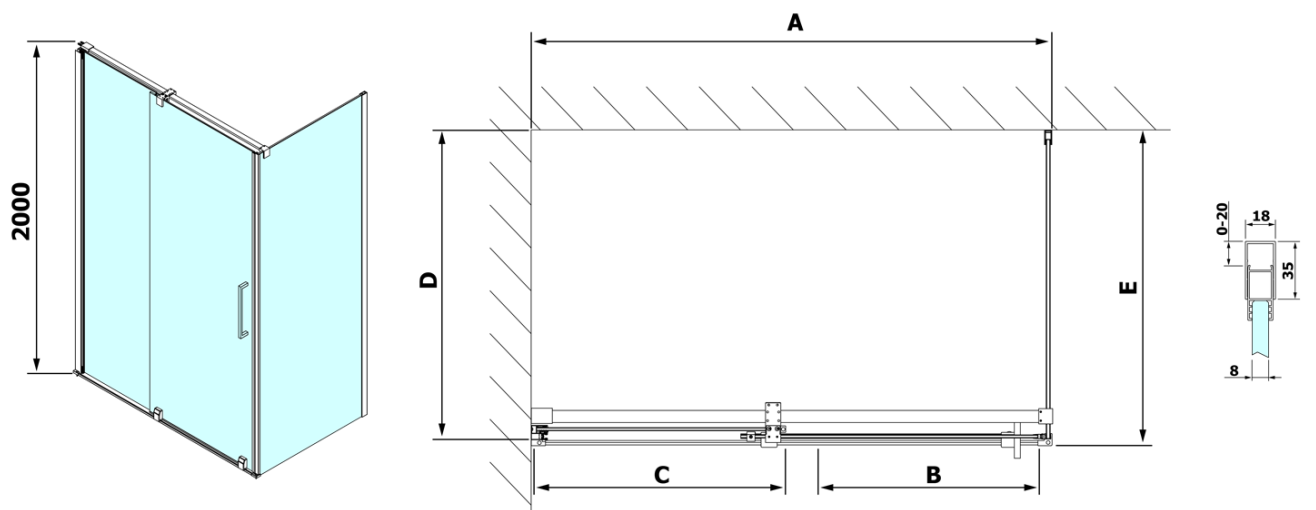

ROLLS sprchové dveře 1100mm, výška 2000mm, čiré sklo

Model	D	E
RL3215	765-785	780-800
RL3315	865-885	880-900
RL3415	965-985	980-1000

Model	A	B	C
RL1115	1070-1110	425	~500
RL1215	1170-1210	475	~550
RL1315	1270-1310	525	~600
RL1415	1370-1410	575	~650
RL1515	1470-1510	625	~700
RL1615	1570-1610	675	~750