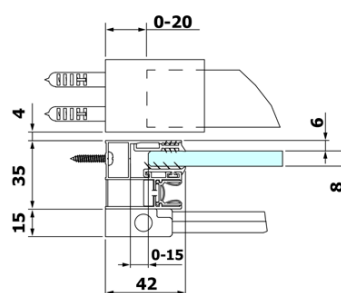

## Rozměry

Šířka: 1100 mm

Výška: 2000 mm

## Parametry

Barva profilu: Chrom - Leštěný hliník

Tvar: Dveře do niky

Typ otevírání: Posuvné

Směr otevírání: Univerzální

Šířka vstupu: 425 mm

Typ výplně: Čiré sklo

Úprava skla: Antidrop

ROLLS svislé těsnění (Objednací kód: NDRL02)

ROLLS L/P koncovky pojezdového profilu (Objednací kód: NDRL05)

ROLLS spodní těsnění (Objednací kód: NDRL01)

ROLLS pojezdový profil (Objednací kód: NDRL04)

Technický list

# ROLLS sprchové dveře 1100mm, výška 2000mm, čiré sklo

| Model  | D       | E        |
|--------|---------|----------|
| RL3215 | 765-785 | 780-800  |
| RL3315 | 865-885 | 880-900  |
| RL3415 | 965-985 | 980-1000 |