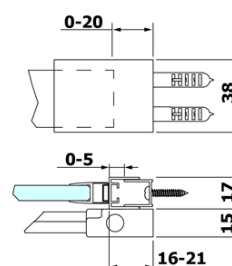

## Rozměry

Šířka: 1100 mm

Výška: 2000 mm

## Parametry

Barva profilu: Chrom - Leštěný hliník

Tvar: Dveře do niky

Typ otevírání: Posuvné

Směr otevírání: Univerzální

Šířka vstupu: 425 mm

Typ výplně: Čiré sklo

Úprava skla: Antidrop

ROLLS svislé těsnění (Objednací kód: NDRL02)

ROLLS L/P koncovky pojezdového profilu (Objednací kód: NDRL05)

ROLLS spodní těsnění (Objednací kód: NDRL01)

ROLLS pojezdový profil (Objednací kód: NDRL04)

Technický list

# ROLLS sprchové dveře 1100mm, výška 2000mm, čiré sklo

| Model  | D       | E        |
|--------|---------|----------|
| RL3215 | 765-785 | 780-800  |
| RL3315 | 865-885 | 880-900  |
| RL3415 | 965-985 | 980-1000 |