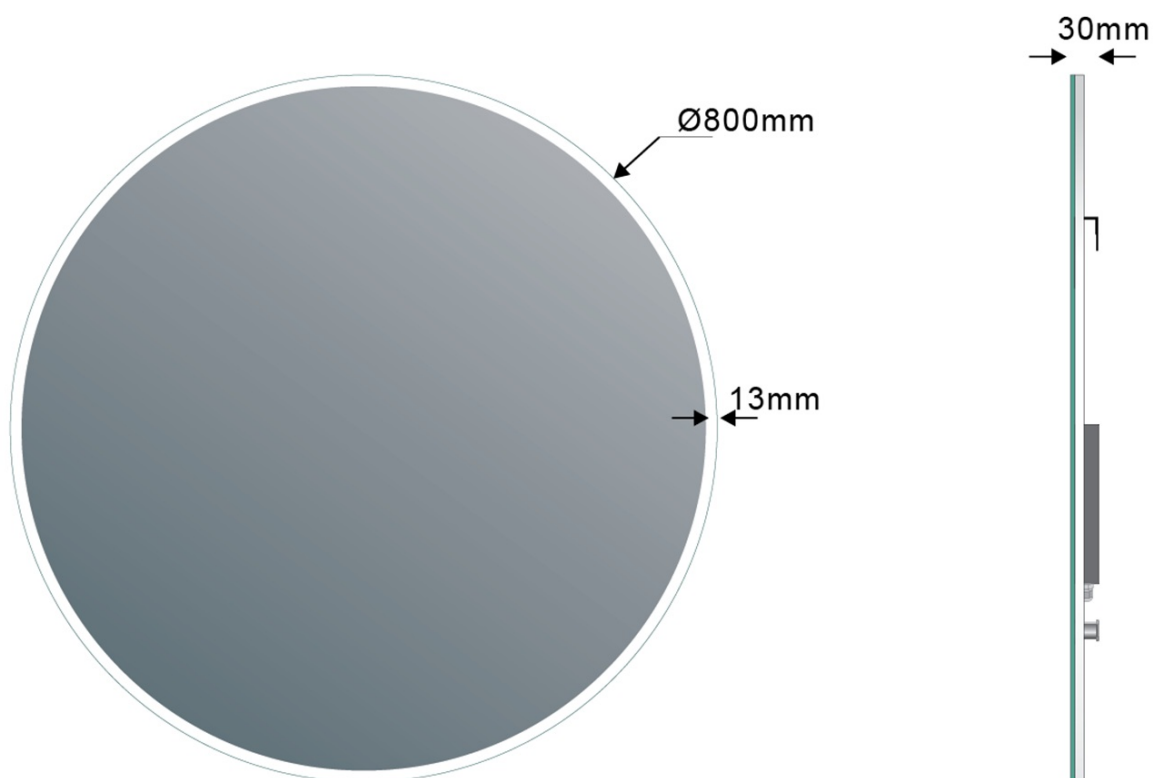

VISO kulaté zrcadlo s LED osvětlením a policí ø 80cm, bílá mat

Objednací kód: VS080-01

Základní informace

Značka: Sapho
Série: VISO

Rozměry

Průměr: 800 mm
Šířka: 800 mm
Výška: 800 mm

Parametry

Typ zrcadla: Zrcadla s osvětlením, Zrcadla s policí
Tvar: Kruh
Ovládání světla: Není součástí
Stupeň krytí: IP44
Barva LED: Denní bílá (4 000 - 5 000 K)
Svítivost: 2250 lm
Výbava: Ochrana proti korozi
Hmotnost / ks: 12.47 kg
Balení: 2 ks
Záruka: 2 roky

VISO kulaté zrcadlo s LED osvětlením a policí ø 80cm,
bílá mat

 **SAPHO**

Technický list

VISO kulaté zrcadlo s LED osvětlením a policí ø 80cm,
bílá mat

SAPHO