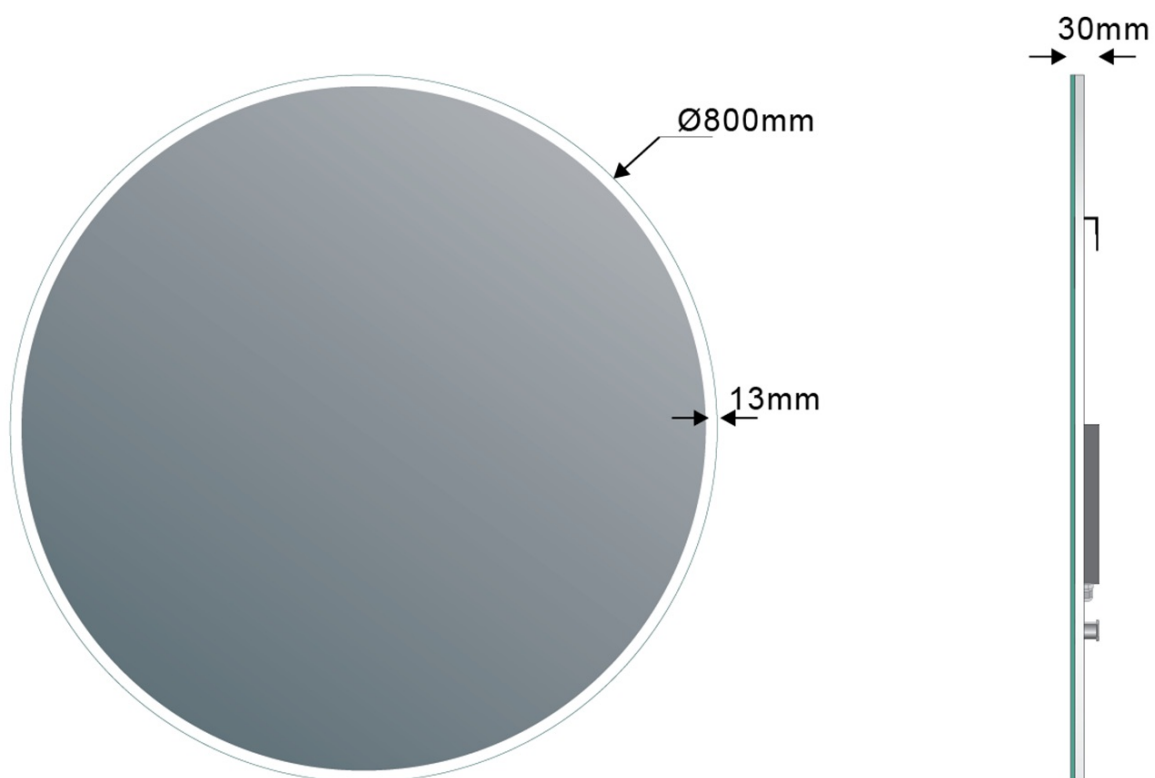

VISO kulaté zrcadlo s LED osvětlením a policí ø 80cm, bílá mat

Objednací kód: VS080-01

Základní informace

Značka: Sapho
Série: VISO

Rozměry

Průměr: 800 mm
Šířka: 800 mm
Výška: 800 mm

Parametry

Typ zrcadla: Zrcadla s osvětlením, Zrcadla s policí
Tvar: Kruh
Ovládání světla: Není součástí
Stupeň krytí: IP44
Barva LED: Denní bílá (4 000 - 5 000 K)
Svítivost: 2250 lm
Výbava: Ochrana proti korozi
Hmotnost / ks: 12.47 kg
Balení: 2 ks
Záruka: 2 roky

VISO kulaté zrcadlo s LED osvětlením a policí ø 80cm,
bílá mat

 **SAPHO**

Technický list

VISO kulaté zrcadlo s LED osvětlením a policí ø 80cm,
bílá mat

SAPHO