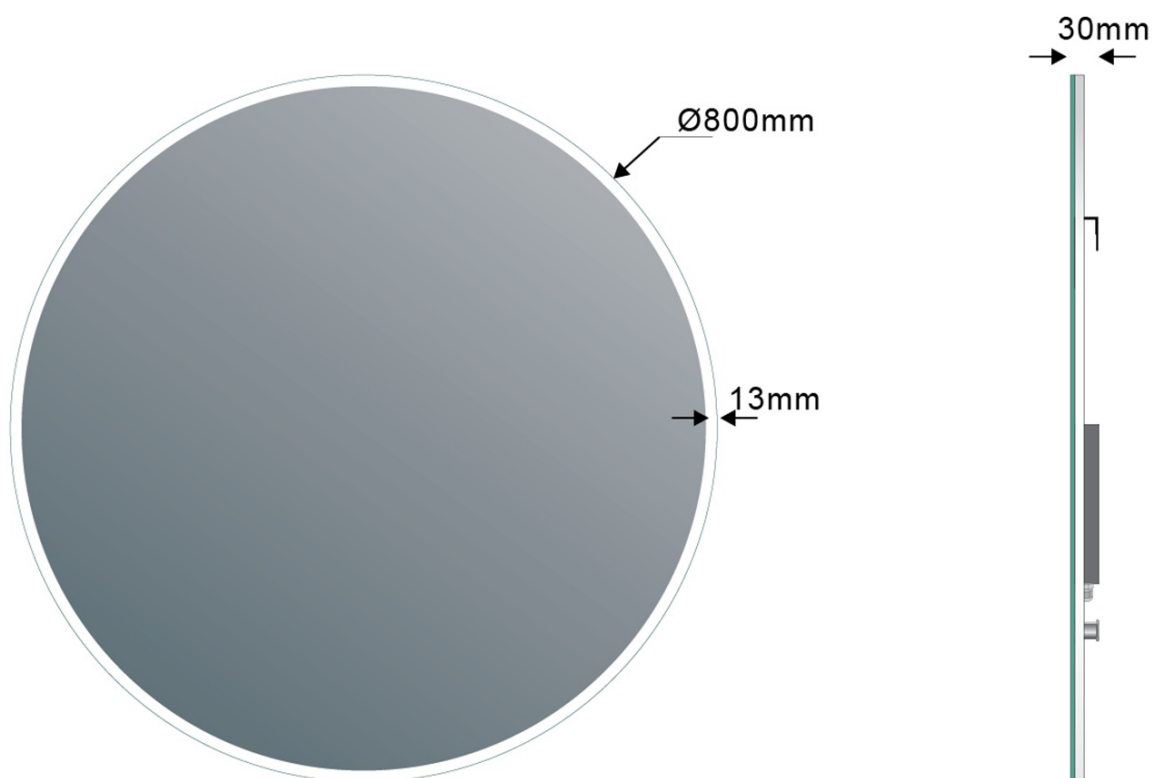

VISO kulaté zrcadlo s LED osvětlením a policí ø 80cm, bílá mat

Objednací kód: VS080-01

Základní informace

Značka: Sapho
Série: VISO

Rozměry

Průměr: 800 mm
Šířka: 800 mm
Výška: 800 mm

Parametry

Typ zrcadla: Zrcadla s osvětlením, Zrcadla s policí
Tvar: Kruh
Ovládání světla: Není součástí
Stupeň krytí: IP44
Barva LED: Denní bílá (4 000 - 5 000 K)
Svítivost: 2250 lm
Výbava: Ochrana proti korozi
Hmotnost / ks: 12.47 kg
Balení: 2 ks
Záruka: 2 roky

VISO kulaté zrcadlo s LED osvětlením a policí ø 80cm,
bílá mat

 **SAPHO**

Technický list

VISO kulaté zrcadlo s LED osvětlením a policí ø 80cm,
bílá mat

 SAPHO