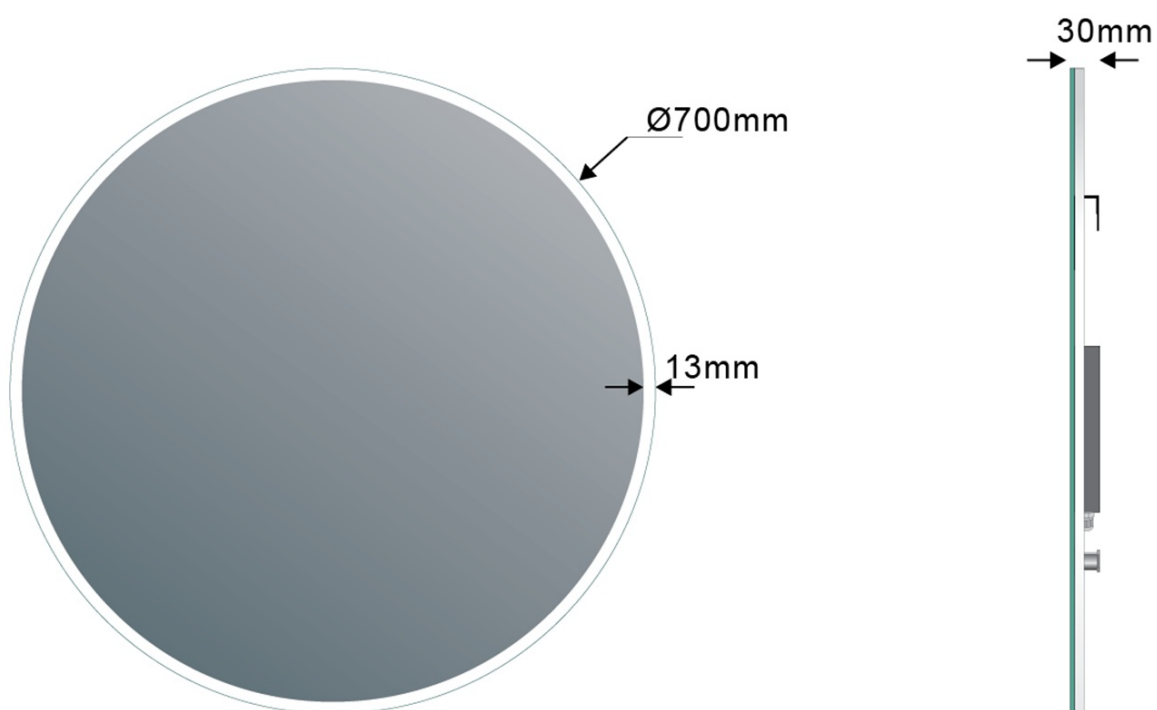

VISO kulaté zrcadlo s LED osvětlením a policí ø 70cm, bílá mat

Objednací kód: VS070-01

Základní informace

Značka: Sapho
Série: VISO

Rozměry

Průměr: 700 mm
Šířka: 700 mm
Výška: 700 mm

Parametry

Záruka: 2 roky
Hmotnost / ks: 10.11 kg
Balení: 2 ks
Barva rámu: Bez rámu
Typ zrcadla: Zrcadla s osvětlením, Zrcadla s policí
Tvar: Kruh
Ovládání světla: Není součástí
Stupeň krytí: IP44
Barva LED: Denní bílá (4 000 - 5 000 K)
Svítivost: 1950 lm
Výbava: Ochrana proti korozi
3D model: ANO

VISO kulaté zrcadlo s LED osvětlením a policí ø 70cm,
bílá mat

 **SAPHO**

Technický list

VISO kulaté zrcadlo s LED osvětlením a policí ø 70cm,
bílá mat

 **SAPHO**