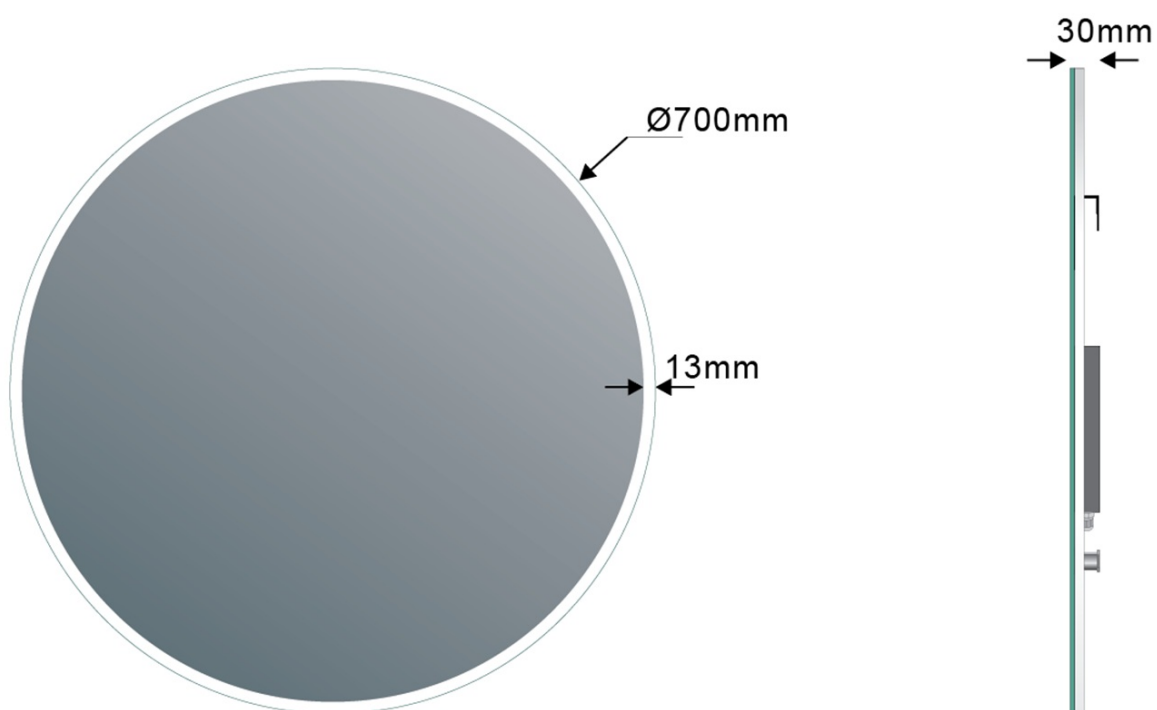

VISO kulaté zrcadlo s LED osvětlením a policí ø 70cm, bílá mat

Objednací kód: VS070-01

Základní informace

Značka: Sapho
Série: VISO

Rozměry

Průměr: 700 mm
Šířka: 700 mm
Výška: 700 mm

Parametry

Typ zrcadla: Zrcadla s osvětlením, Zrcadla s policí
Tvar: Kruh
Ovládání světla: Není součástí
Stupeň krytí: IP44
Barva LED: Denní bílá (4 000 - 5 000 K)
Svítivost: 1950 lm
Výbava: Ochrana proti korozi
Hmotnost / ks: 10.11 kg
Balení: 2 ks
Záruka: 2 roky

VISO kulaté zrcadlo s LED osvětlením a policí ø 70cm,
bílá mat

 **SAPHO**

Technický list

VISO kulaté zrcadlo s LED osvětlením a policí ø 70cm,
bílá mat

 **SAPHO**