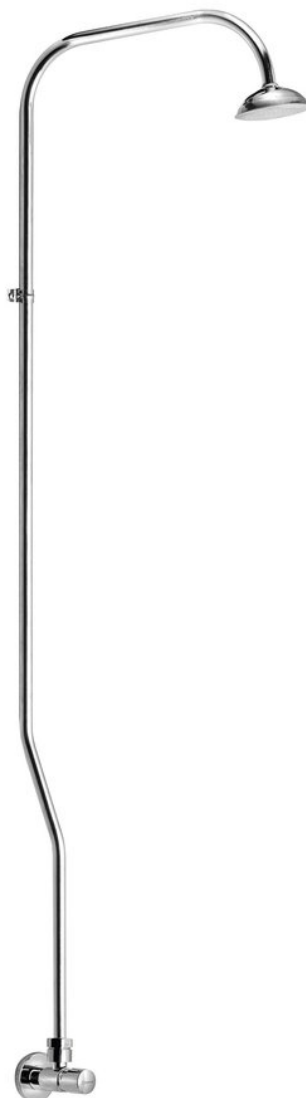

Sprchový sloup s tlačným ventilem, chrom

SAPHO

Objednací kód: TEM400

Základní informace

Značka: Sapho

Rozměry

Výška: 1230 mm

Hloubka: 290 mm

Parametry

Barva: Chrom

Materiál: Mosaz

Tvar: Kruhové

Instalace: Nástěnná

Druh ovládání: Ventil

Sprchové sloupy: S baterií

Funkce sprchy: Déšť

Hmotnost / ks: 0.775 kg

Balení: 1 ks

Záruka: 2 roky