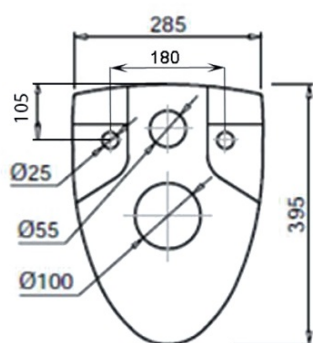

Závěsné WC Taurus s podomítkovou nádržkou a tlačítkem Geberit, bílá

Objednací kód: WC-SADA-15

Základní informace

Značka: Aqualine

Rozměry

Šířka: 360 mm

Hloubka: 545 mm

Parametry

Barva: Bílá

Materiál: Keramika

Technologie
splachování: Standard

Objem splachovací
vody: Splachování 3 l, Splachování 6 l

Tvar: Klasik

Výbava: WC set

Hmotnost / ks: 27.23 kg

Balení: 5 ks

Záruka: 2 roky

Technický list

Závěsné WC Taurus s podomítkovou nádržkou a tlačítkem Geberit,
bílá