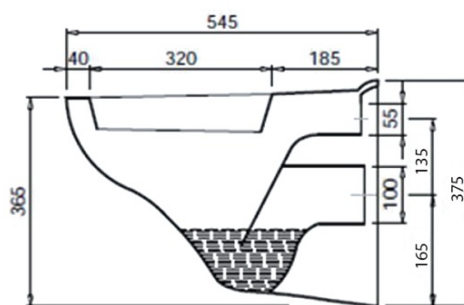

Závěsné WC Taurus s podomítkovou nádržkou a tlačítkem Geberit, bílá

Objednací kód: WC-SADA-15

Základní informace

Značka: Aqualine

Rozměry

Šířka: 360 mm

Hloubka: 545 mm

Parametry

Záruka: 2 roky

Barva: Bílá

Materiál: Keramika

Technologie
splachování: Standard

Objem splachovací
vody: 4 l / 6 l

Tvar: Klasik

Ostatní: WC set

Hmotnost / ks: 27.23 kg

Balení: 5 ks

Technický list

Závěsné WC Taurus s podomítkovou nádržkou a tlačítkem Geberit,
bílá