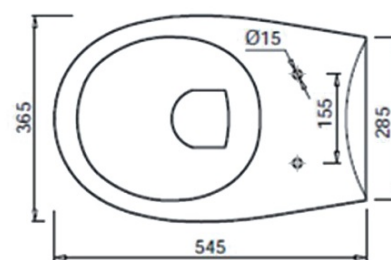

Závěsné WC Taurus s podomítkovou nádržkou a tlačítkem Geberit, bílá

Objednací kód: WC-SADA-15

Základní informace

Značka: Aqualine

Rozměry

Šířka: 360 mm

Hloubka: 545 mm

Parametry

Záruka: 2 roky

Barva: Bílá

Materiál: Keramika

Technologie
splachování: Standard

Objem splachovací
vody: 4 l / 6 l

Tvar: Klasik

Ostatní: WC set

Hmotnost / ks: 27.23 kg

Balení: 5 ks

Technický list

Závěsné WC Taurus s podomítkovou nádržkou a tlačítkem Geberit,
bílá