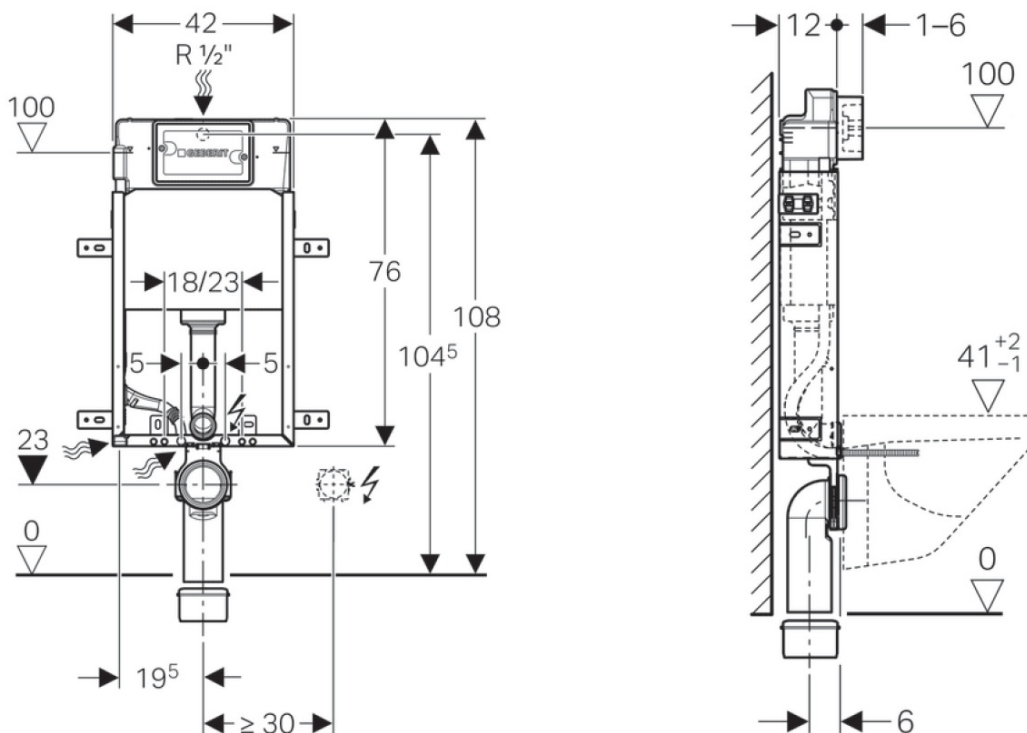

Závěsné WC Taurus s podomítkovou nádržkou a tlačítkem Geberit, bílá

Objednací kód: WC-SADA-15

Základní informace

Značka: Aqualine

Rozměry

Šířka: 360 mm

Hloubka: 545 mm

Parametry

Záruka: 2 roky

Barva: Bílá

Materiál: Keramika

Technologie
splachování: Standard

Objem splachovací
vody: 4 l / 6 l

Tvar: Klasik

Ostatní: WC set

Hmotnost / ks: 27.23 kg

Balení: 5 ks

Technický list

Závěsné WC Taurus s podomítkovou nádržkou a tlačítkem Geberit,
bílá