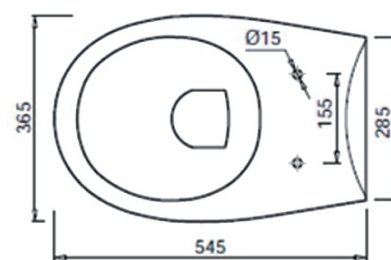

Technický list