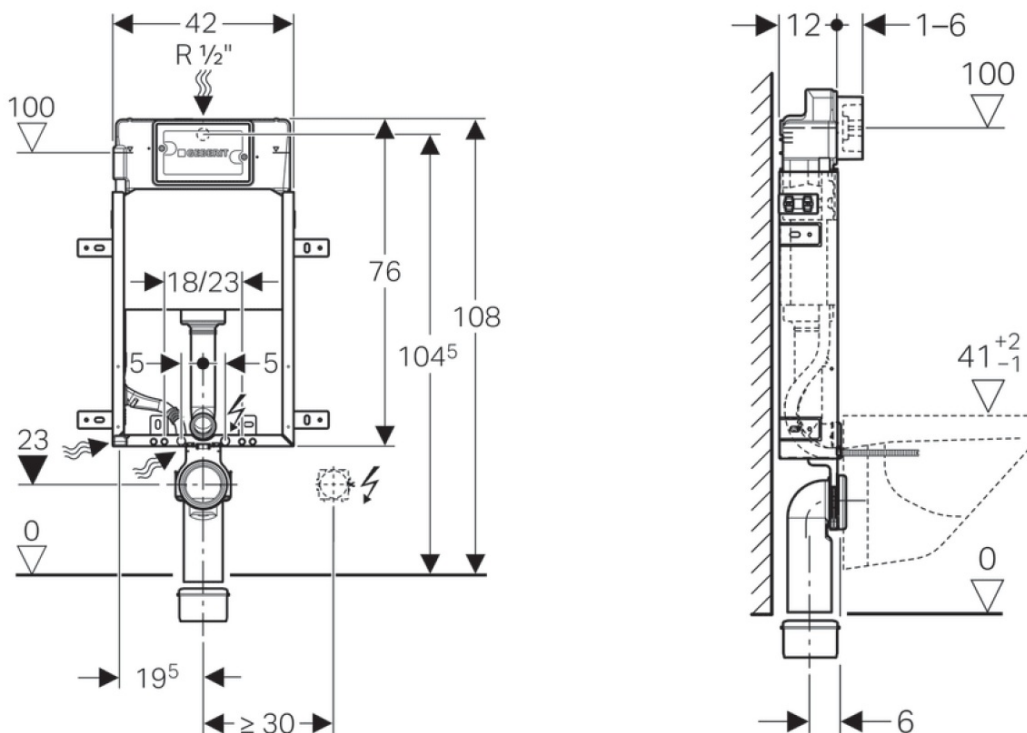

Závěsné WC Taurus s podomítkovou nádržkou a tlačítkem Geberit, bílá

Objednací kód: WC-SADA-15

Základní informace

Značka: Aqualine

Rozměry

Šířka: 360 mm

Hloubka: 545 mm

Parametry

Barva: Bílá

Materiál: Keramika

Technologie
splachování: Standard

Objem splachovací
vody: Splachování 3 l, Splachování 6 l

Tvar: Klasik

Výbava: WC set

Hmotnost / ks: 27.23 kg

Balení: 5 ks

Záruka: 2 roky

Technický list

Závěsné WC Taurus s podomítkovou nádržkou a tlačítkem Geberit,
bílá