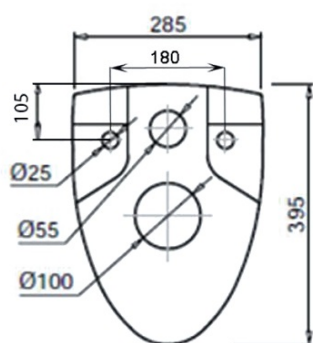

Závěsné WC Taurus s podomítkovou nádržkou a tlačítkem Geberit, bílá

Objednací kód: WC-SADA-15

Základní informace

Značka: Aqualine

Rozměry

Šířka: 360 mm

Hloubka: 545 mm

Parametry

Záruka: 2 roky

Barva: Bílá

Materiál: Keramika

Technologie
splachování: Standard

Objem splachovací
vody: 4 l / 6 l

Tvar: Klasik

Ostatní: WC set

Hmotnost / ks: 27.23 kg

Balení: 5 ks

Technický list

Závěsné WC Taurus s podomítkovou nádržkou a tlačítkem Geberit,
bílá