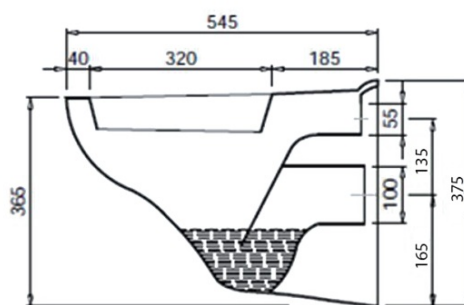

Závěsné WC Taurus s podomítkovou nádržkou a tlačítkem Geberit, bílá

Objednací kód: WC-SADA-15

Základní informace

Značka: Aqualine

Rozměry

Šířka: 360 mm

Hloubka: 545 mm

Parametry

Barva: Bílá

Materiál: Keramika

Technologie
splachování: Standard

Objem splachovací
vody: Splachování 3 l, Splachování 6 l

Tvar: Klasik

Výbava: WC set

Hmotnost / ks: 27.23 kg

Balení: 5 ks

Záruka: 2 roky

Technický list

Závěsné WC Taurus s podomítkovou nádržkou a tlačítkem Geberit,
bílá