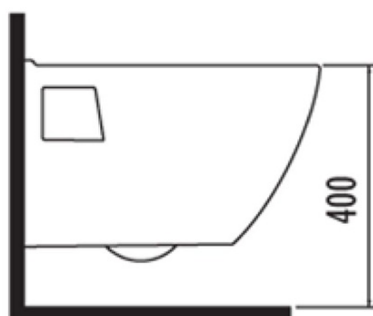

Technický list