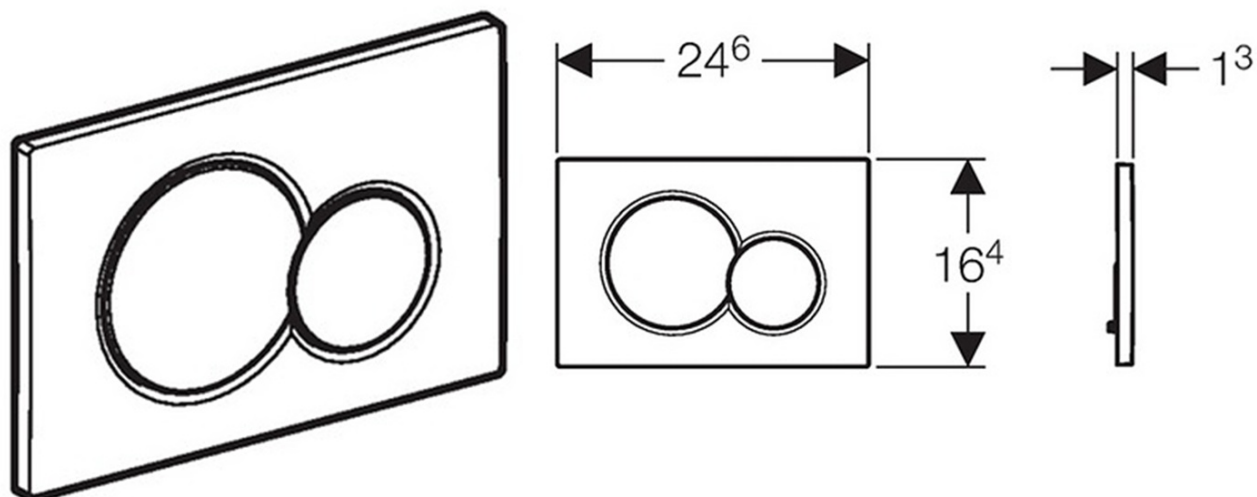

Závěsné WC Nera s podomítkovou nádržkou a tlačítkem Geberit, bílá

Objednací kód: WC-SADA-17

Základní informace

Značka: Aqualine

Rozměry

Šířka: 355 mm

Hloubka: 500 mm

Parametry

Barva: Bílá

Materiál: Keramika

Technologie
splachování: Standard

Objem splachovací
vody: Splachování 3 l, Splachování 6 l

Tvar: Klasik

Výbava: WC set

Hmotnost / ks: 32.89 kg

Balení: 5 ks

Záruka: 2 roky

Technický list

Závěsné WC Nera s podomítkovou nádržkou a tlačítkem Geberit,
bílá