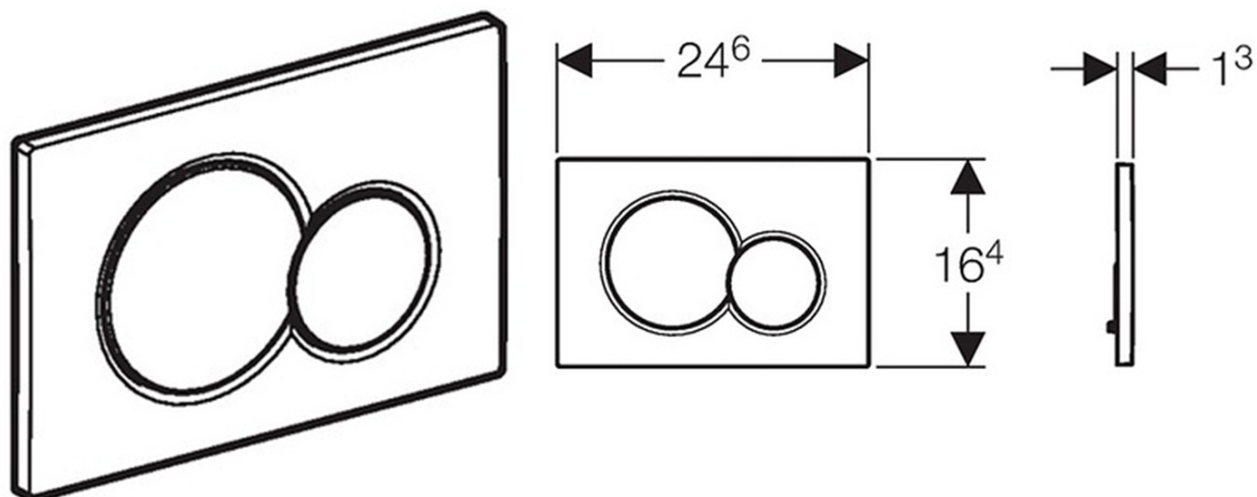

Závěsné WC Nera s podomítkovou nádržkou a tlačítkem Geberit, bílá

Objednací kód: WC-SADA-17

Základní informace

Značka: Aqualine

Rozměry

Šířka: 355 mm

Hloubka: 500 mm

Parametry

Záruka: 2 roky

Barva: Bílá

Materiál: Keramika

Technologie
splachování: Standard

Objem splachovací
vody: 4 l / 6 l

Tvar: Klasik

Ostatní: WC set

Hmotnost / ks: 32.89 kg

Balení: 5 ks

Technický list

Závěsné WC Nera s podomítkovou nádržkou a tlačítkem Geberit,
bílá