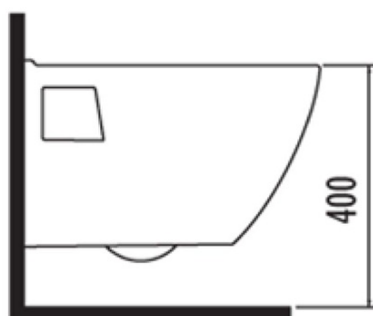

Závěsné WC Nera s podomítkovou nádržkou a tlačítkem Geberit, bílá

Objednací kód: WC-SADA-17

Základní informace

Značka: Aqualine

Rozměry

Šířka: 355 mm

Hloubka: 500 mm

Parametry

Záruka: 2 roky

Barva: Bílá

Materiál: Keramika

Technologie
splachování: Standard

Objem splachovací
vody: 4 l / 6 l

Tvar: Klasik

Ostatní: WC set

Hmotnost / ks: 32.89 kg

Balení: 5 ks

Technický list

Závěsné WC Nera s podomítkovou nádržkou a tlačítkem Geberit,
bílá