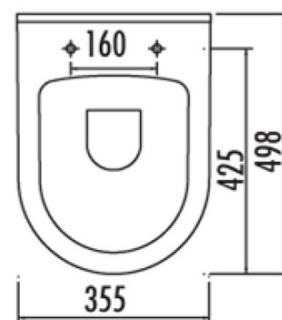

Závěsné WC Nera s podomítkovou nádržkou a tlačítkem Geberit, bílá

Objednací kód: WC-SADA-17

Základní informace

Značka: Aqualine

Rozměry

Šířka: 355 mm

Hloubka: 500 mm

Parametry

Záruka: 2 roky

Barva: Bílá

Materiál: Keramika

Technologie
splachování: Standard

Objem splachovací
vody: 4 l / 6 l

Tvar: Klasik

Ostatní: WC set

Hmotnost / ks: 32.89 kg

Balení: 5 ks

Technický list

Závěsné WC Nera s podomítkovou nádržkou a tlačítkem Geberit,
bílá