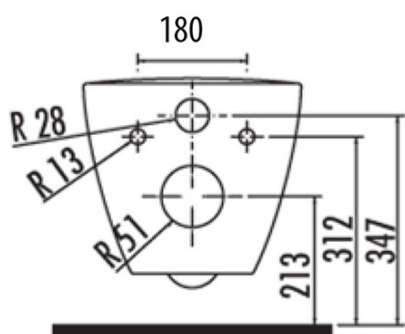

Závěsné WC Nera s podomítkovou nádržkou a tlačítkem Geberit, bílá

Objednací kód: WC-SADA-17

Základní informace

Značka: Aqualine

Rozměry

Šířka: 355 mm

Hloubka: 500 mm

Parametry

Záruka: 2 roky

Barva: Bílá

Materiál: Keramika

Technologie
splachování: Standard

Objem splachovací
vody: 4 l / 6 l

Tvar: Klasik

Ostatní: WC set

Hmotnost / ks: 32.89 kg

Balení: 5 ks

Technický list

Závěsné WC Nera s podomítkovou nádržkou a tlačítkem Geberit,
bílá