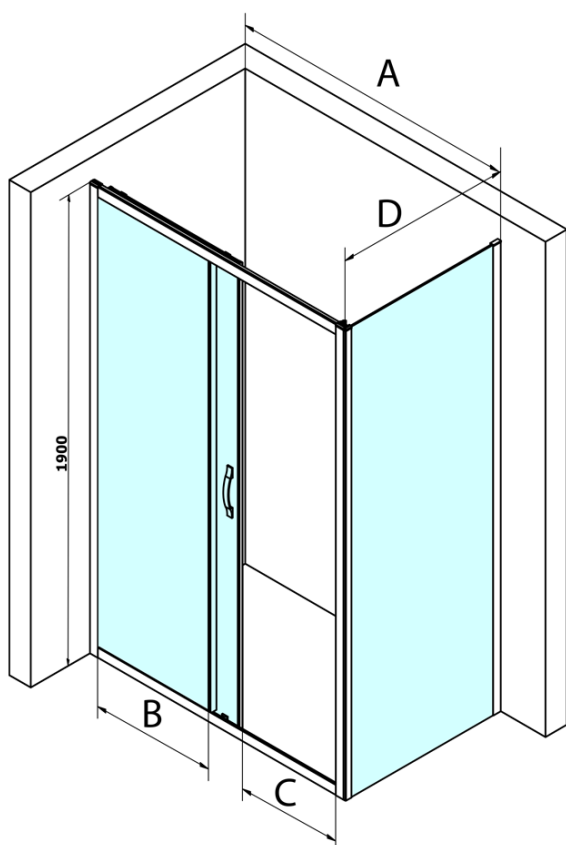

SIGMA SIMPLY čtvercový sprchový kout 1000x1000mm L/P varianta, čiré sklo

Technický list