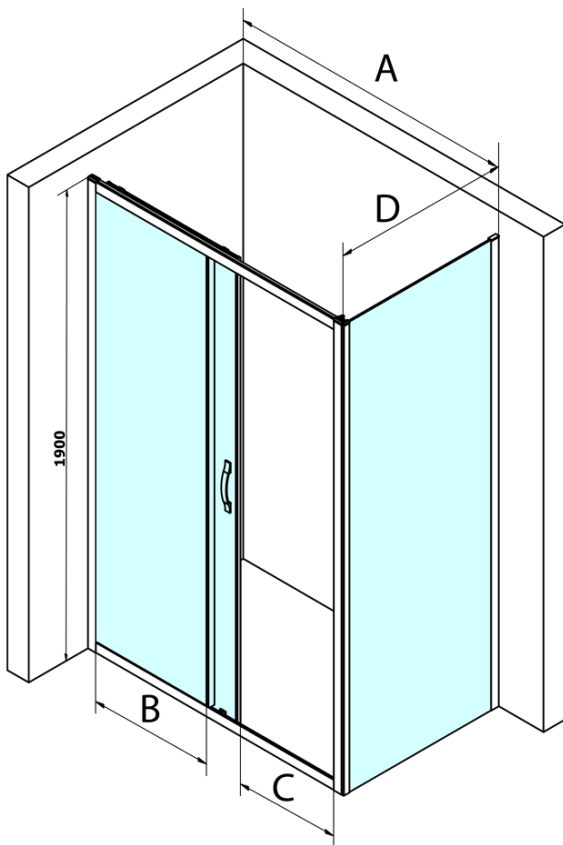

SIGMA SIMPLY obdélníkový sprchový kout 1200x1000mm

L/P varianta, sklo Brick

Objednací kód: GS4212GS4310

Základní informace

Značka: Gelco
Série: SIGMA SIMPLY

Rozměry

Šířka: 1200 mm
Výška: 1900 mm
Hloubka: 1000 mm

Parametry

Barva profilu: Chrom - Leštěný hliník
Tvar: Obdélníkové zástěny
Typ otevírání: Posuvné
Směr otevírání: Univerzální
Šířka vstupu: 485 mm
Typ výplně: Brick sklo
Úprava skla: Coated glass
Tloušťka skla: 6 mm
Vlastnosti: Rámové provedení
Hmotnost / ks: 77.0 kg
Balení: 2 ks
Záruka: 3 roky

SIGMA SIMPLY obdélníkový sprchový kout 1200x1000mm
L/P varianta, sklo Brick

Technický list

MODEL	A	B	C
GS1110	980-1020	430	400
GS1111	1080-1120	480	435
GS1112	1180-1220	530	485
GS1113	1280-1320	580	535
GS1114	1380-1420	630	585
GS4210	980-1020	430	400
GS4211	1080-1120	480	435
GS4212	1180-1220	530	485
GS4213	1280-1320	580	535
GS4214	1380-1420	630	585