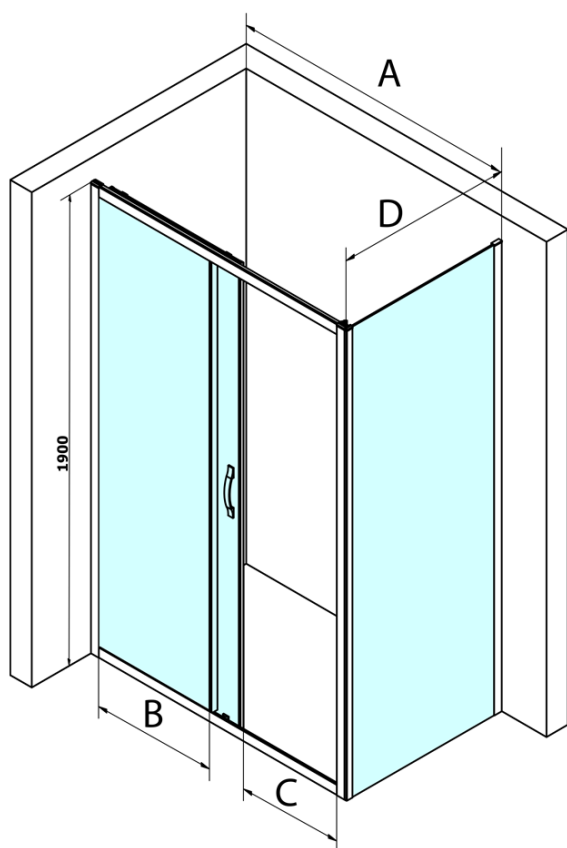

SIGMA SIMPLY obdélníkový sprchový kout 1100x900mm
L/P varianta, sklo Brick

Technický list