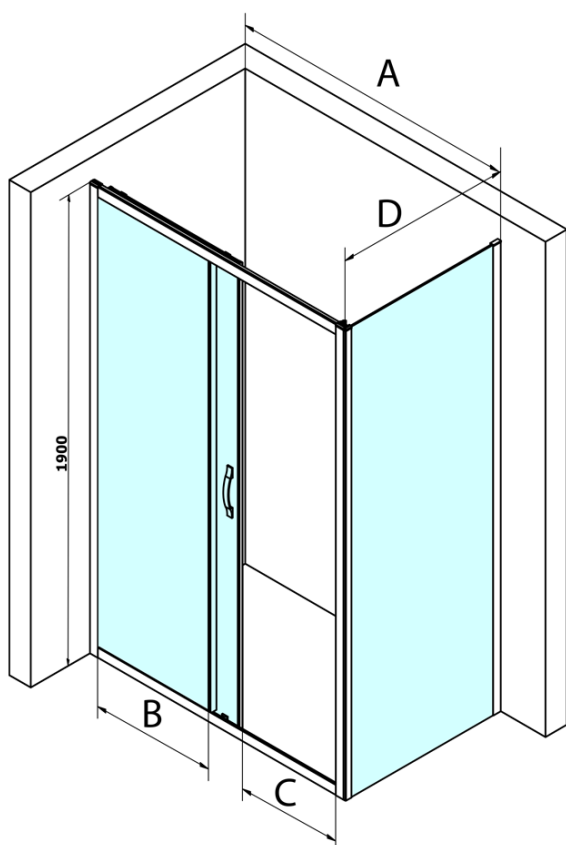

SIGMA SIMPLY obdélníkový sprchový kout 1000x750mm
L/P varianta, sklo Brick

Technický list