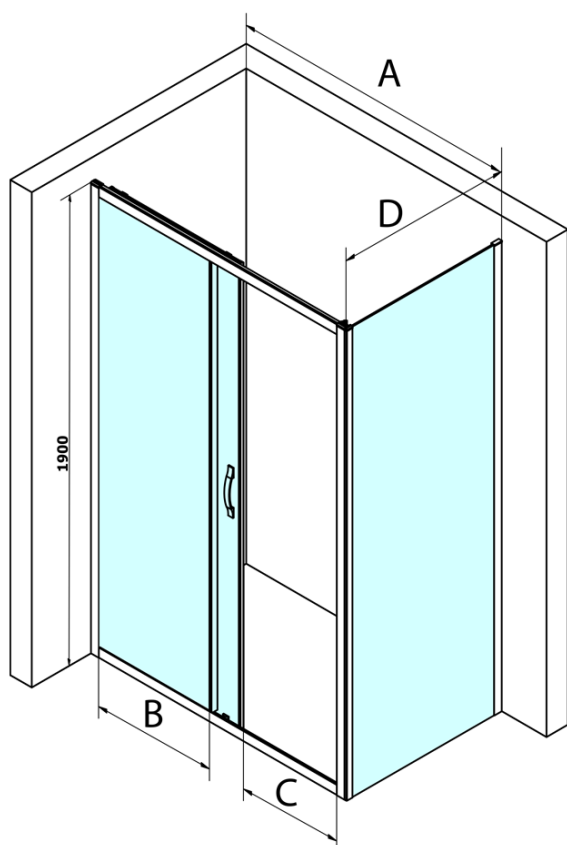

SIGMA SIMPLY obdélníkový sprchový kout 1200x700mm L/P varianta, čiré sklo

Objednací kód: GS1112GS3170

Základní informace

Značka: Gelco
Série: SIGMA SIMPLY

Rozměry

Šířka: 1200 mm
Výška: 1900 mm
Hloubka: 700 mm

Parametry

Barva profilu: Chrom - Leštěný hliník
Tvar: Obdélníkové zástěny
Typ otevírání: Posuvné
Směr otevírání: Univerzální
Šířka vstupu: 485 mm
Typ výplně: Čiré sklo
Úprava skla: Coated glass
Tloušťka skla: 6 mm
Vlastnosti: Rámové provedení
Hmotnost / ks: 66.0 kg
Balení: 2 ks
Záruka: 3 roky

SIGMA SIMPLY obdélníkový sprchový kout 1200x700mm
L/P varianta, čiré sklo

Technický list

MODEL	A	B	C
GS1110	980-1020	430	400
GS1111	1080-1120	480	435
GS1112	1180-1220	530	485
GS1113	1280-1320	580	535
GS1114	1380-1420	630	585
GS4210	980-1020	430	400
GS4211	1080-1120	480	435
GS4212	1180-1220	530	485
GS4213	1280-1320	580	535
GS4214	1380-1420	630	585