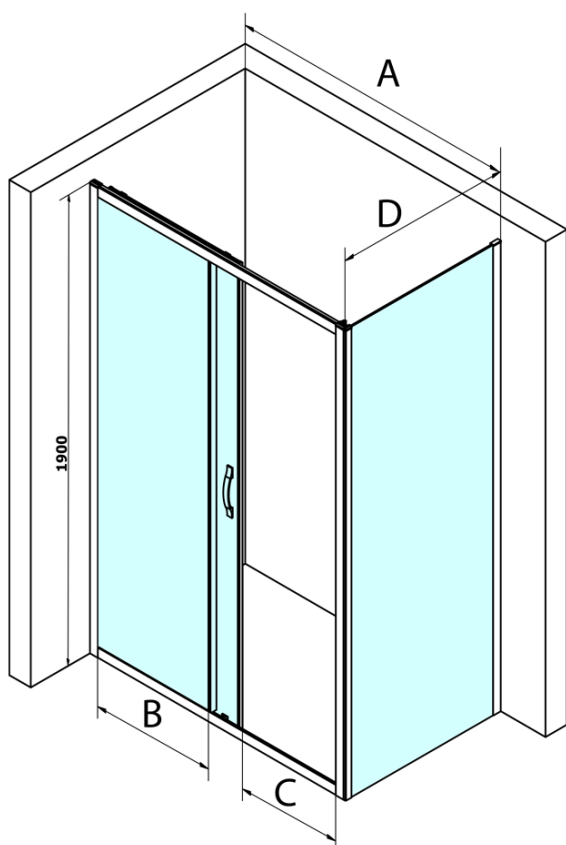

SIGMA SIMPLY obdélníkový sprchový kout 1100x900mm L/P varianta, čiré sklo

Objednací kód: GS1111GS3190

Základní informace

Značka: Gelco
Série: SIGMA SIMPLY

Rozměry

Šířka: 1100 mm
Výška: 1900 mm
Hloubka: 900 mm

Parametry

Záruka: 3 roky
Hmotnost / ks: 71 kg
Balení: 2 ks
Barva profilu: Chrom
Tvar: Obdélníkové zástěny
Typ otevírání: Posuvné
Směr otevírání: Univerzální
Šířka vstupu: 435 mm
Typ výplně: Čiré sklo
Úprava skla: Coated glass
Tloušťka skla: 6 mm
Vlastnosti: Rámové provedení

Náhradní díly

SIGMA horní pojezd, 1ks (Objednací kód: SIGMA/UP)

SIGMA SIMPLY obdélníkový sprchový kout 1100x900mm
L/P varianta, čiré sklo

Technický list

MODEL	A	B	C
GS1110	980-1020	430	400
GS1111	1080-1120	480	435
GS1112	1180-1220	530	485
GS1113	1280-1320	580	535
GS1114	1380-1420	630	585
GS4210	980-1020	430	400
GS4211	1080-1120	480	435
GS4212	1180-1220	530	485
GS4213	1280-1320	580	535
GS4214	1380-1420	630	585