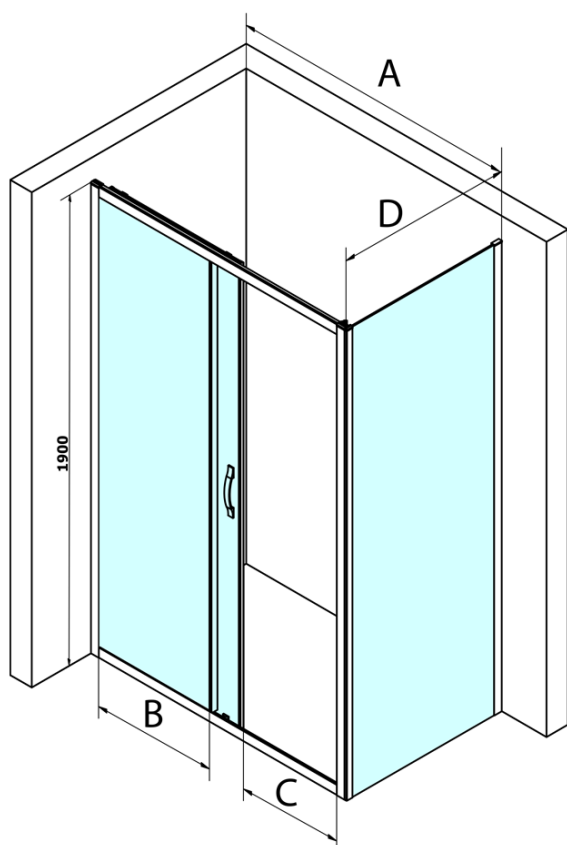

SIGMA SIMPLY obdélníkový sprchový kout 1100x800mm

L/P varianta, čiré sklo

Objednací kód: GS1111GS3180

Základní informace

Značka: Gelco
Série: SIGMA SIMPLY

Rozměry

Šířka: 1100 mm
Výška: 1900 mm
Hloubka: 800 mm

Parametry

Barva profilu: Chrom - Leštěný hliník
Tvar: Obdélníkové zástěny
Typ otevírání: Posuvné
Směr otevírání: Univerzální
Šířka vstupu: 435 mm
Typ výplně: Čiré sklo
Úprava skla: Coated glass
Tloušťka skla: 6 mm
Vlastnosti: Rámové provedení
Hmotnost / ks: 68.0 kg
Balení: 2 ks
Záruka: 3 roky

SIGMA SIMPLY obdélníkový sprchový kout 1100x800mm
L/P varianta, čiré sklo

Technický list

MODEL	A	B	C
GS1110	980-1020	430	400
GS1111	1080-1120	480	435
GS1112	1180-1220	530	485
GS1113	1280-1320	580	535
GS1114	1380-1420	630	585
GS4210	980-1020	430	400
GS4211	1080-1120	480	435
GS4212	1180-1220	530	485
GS4213	1280-1320	580	535
GS4214	1380-1420	630	585