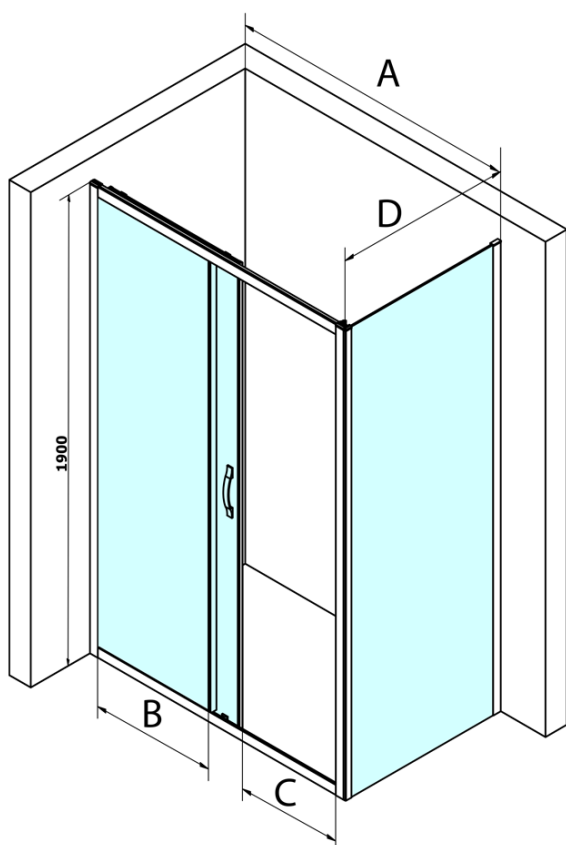

SIGMA SIMPLY obdélníkový sprchový kout 1000x750mm L/P varianta, čiré sklo

Objednací kód: GS1110GS3175

Základní informace

Značka: Gelco
Série: SIGMA SIMPLY

Rozměry

Šířka: 1000 mm
Výška: 1900 mm
Hloubka: 750 mm

Parametry

Barva profilu: Chrom - Leštěný hliník
Tvar: Obdélníkové zástěny
Typ otevírání: Posuvné
Směr otevírání: Univerzální
Šířka vstupu: 400 mm
Typ výplně: Čiré sklo
Úprava skla: Coated glass
Tloušťka skla: 6 mm
Vlastnosti: Rámové provedení
Hmotnost / ks: 63.5 kg
Balení: 2 ks
Záruka: 3 roky

SIGMA SIMPLY obdélníkový sprchový kout 1000x750mm
L/P varianta, čiré sklo

Technický list

MODEL	A	B	C
GS1110	980-1020	430	400
GS1111	1080-1120	480	435
GS1112	1180-1220	530	485
GS1113	1280-1320	580	535
GS1114	1380-1420	630	585
GS4210	980-1020	430	400
GS4211	1080-1120	480	435
GS4212	1180-1220	530	485
GS4213	1280-1320	580	535
GS4214	1380-1420	630	585