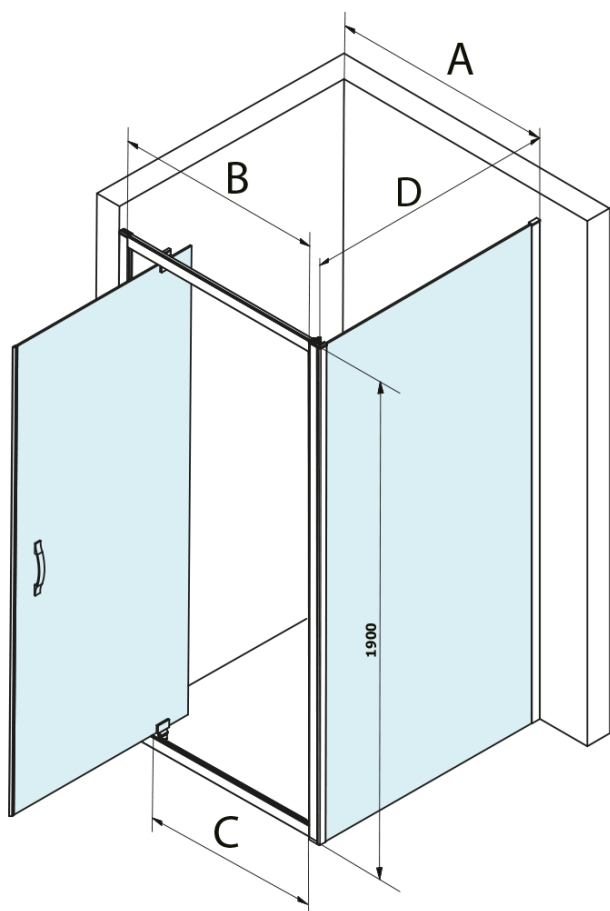

# SIGMA SIMPLY čtvercový sprchový kout pivot dveře 900x900mm L/P varianta, sklo Brick

Objednací kód: GS3899GS4390

## Rozměry

Šířka: 900 mm  
Výška: 1900 mm  
Hloubka: 900 mm

## Parametry

Barva profilu: Chrom - Leštěný hliník  
Tvar: Čtvercové zástěny  
Typ otevírání: Otevírací jednokřídlé  
Směr otevírání: Univerzální  
Šířka vstupu: 680 mm  
Typ výplně: Brick sklo  
Úprava skla: Coated glass  
Tloušťka skla: 6 mm  
Vlastnosti: Rámové provedení  
Hmotnost / ks: 62.8 kg  
Balení: 3 ks  
Záruka: 3 roky

**SIGMA SIMPLY čtvercový sprchový kout pivot dveře**  
**900x900mm L/P varianta, sklo Brick**

**Technický list**

MODEL	A	B	C
GS1279F	780-820	670	580
GS1296F	880-920	770	680
GS3888F	780-820	670	580
GS3899F	880-920	770	680