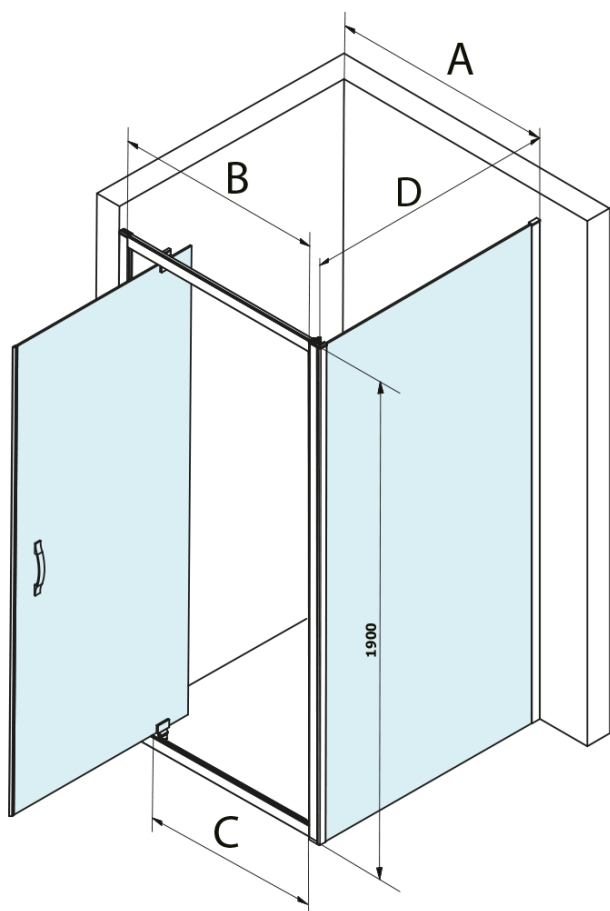

SIGMA SIMPLY obdélníkový sprchový kout pivot dveře 900x800mm L/P varianta, sklo Brick

Objednací kód: GS3899GS4380

Základní informace

Značka: Gelco
Série: SIGMA SIMPLY

Rozměry

Šířka: 900 mm
Výška: 1900 mm
Hloubka: 800 mm

Parametry

Barva profilu: Chrom - Leštěný hliník
Tvar: Obdélníkové zástěny
Typ otevírání: Otevírací jednokřídlé
Směr otevírání: Univerzální
Šířka vstupu: 680 mm
Typ výplně: Brick sklo
Úprava skla: Coated glass
Tloušťka skla: 6 mm
Vlastnosti: Rámové provedení
Hmotnost / ks: 59.8 kg
Balení: 3 ks
Záruka: 3 roky

SIGMA SIMPLY obdélníkový sprchový kout pivot dveře
900x800mm L/P varianta, sklo Brick

Technický list

MODEL	A	B	C
GS1279F	780-820	670	580
GS1296F	880-920	770	680
GS3888F	780-820	670	580
GS3899F	880-920	770	680