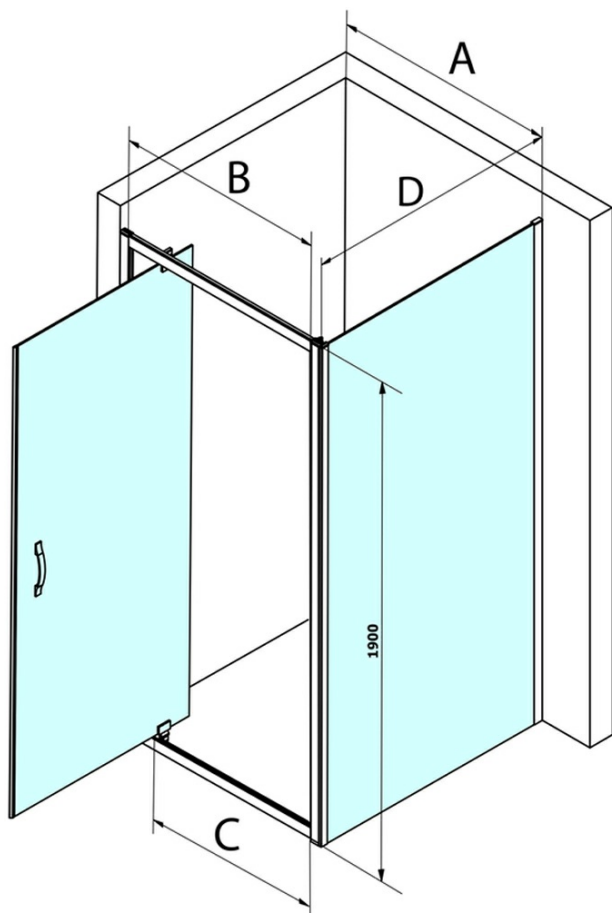

SIGMA SIMPLY obdélníkový sprchový kout pivot dveře 900x750mm L/P varianta, Brick sklo

Objednací kód: GS3899GS4375

Základní informace

Značka: Gelco
Série: SIGMA SIMPLY

Rozměry

Šířka: 900 mm
Výška: 1900 mm
Hloubka: 750 mm

Parametry

Barva profilu: Chrom - Leštěný hliník
Tvar: Obdélníkové zástěny
Typ otevírání: Otevírací jednokřídlé
Směr otevírání: Univerzální
Šířka vstupu: 680 mm
Typ výplně: BRICK sklo
Úprava skla: Coated glass
Tloušťka skla: 6 mm
Vlastnosti: Rámové provedení
Hmotnost / ks: 56.0 kg
Balení: 2 ks
Záruka: 3 roky

SIGMA SIMPLY obdélníkový sprchový kout pivot dveře
900x750mm L/P varianta, Brick sklo

Technický list

MODEL	A	B	C
GS1279	780-820	670	580
GS1296	880-920	770	680
GS3888	780-820	670	580
GS3899	880-920	770	680