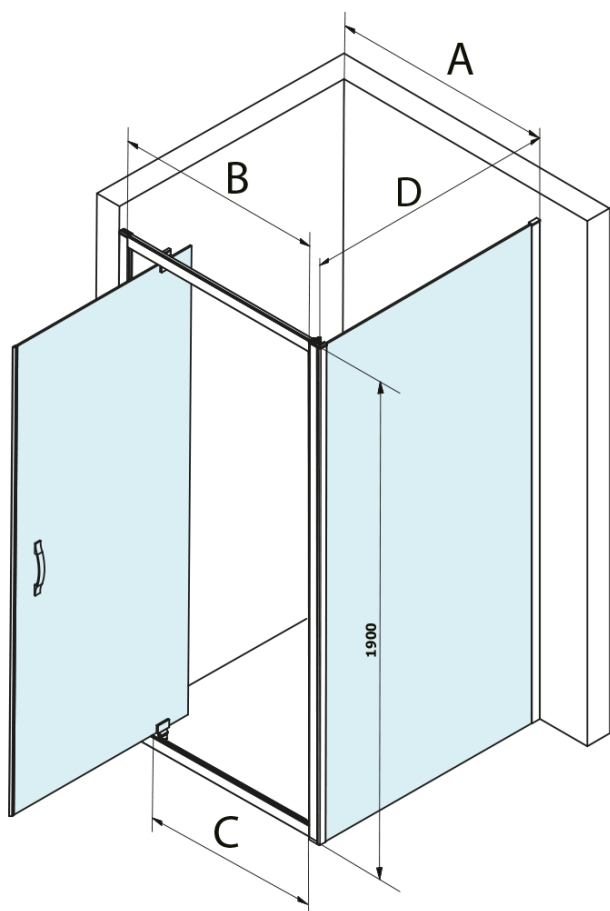

SIGMA SIMPLY obdélníkový sprchový kout pivot dveře 900x700mm L/P varianta, sklo Brick

Objednací kód: GS3899GS4370

Základní informace

Značka: Gelco
Série: SIGMA SIMPLY

Rozměry

Šířka: 900 mm
Výška: 1900 mm
Hloubka: 700 mm

Parametry

Barva profilu: Chrom - Leštěný hliník
Tvar: Obdélníkové zástěny
Typ otevírání: Otevírací jednokřídlé
Směr otevírání: Univerzální
Šířka vstupu: 680 mm
Typ výplně: Brick sklo
Úprava skla: Coated glass
Tloušťka skla: 6 mm
Vlastnosti: Rámové provedení
Hmotnost / ks: 56.8 kg
Balení: 3 ks
Záruka: 3 roky

SIGMA SIMPLY obdélníkový sprchový kout pivot dveře
900x700mm L/P varianta, sklo Brick

Technický list

MODEL	A	B	C
GS1279F	780-820	670	580
GS1296F	880-920	770	680
GS3888F	780-820	670	580
GS3899F	880-920	770	680