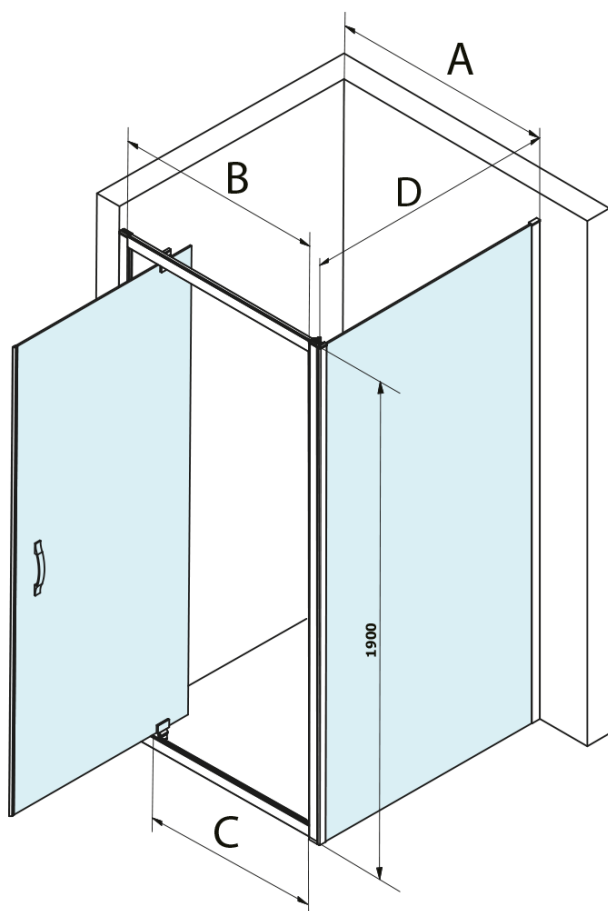

SIGMA SIMPLY obdélníkový sprchový kout pivot dveře 800x900mm L/P varianta, sklo Brick

Objednací kód: GS3888GS4390

Základní informace

Značka: Gelco
Série: SIGMA SIMPLY

Rozměry

Šířka: 800 mm
Výška: 1900 mm
Hloubka: 900 mm

Parametry

Záruka: 3 roky
Hmotnost / ks: 52.41 kg
Balení: 3 ks
Barva profilu: Chrom
Tvar: Obdélníkové zástěny
Typ otevírání: Otevírací jednokřídlé
Směr otevírání: Univerzální
Šířka vstupu: 580 mm
Typ výplně: Brick sklo
Úprava skla: Coated glass
Tloušťka skla: 6 mm
Vlastnosti: Rámové provedení

SIGMA SIMPLY obdélníkový sprchový kout pivot dveře
800x900mm L/P varianta, sklo Brick

Technický list

MODEL	A	B	C
GS1279F	780-820	670	580
GS1296F	880-920	770	680
GS3888F	780-820	670	580
GS3899F	880-920	770	680