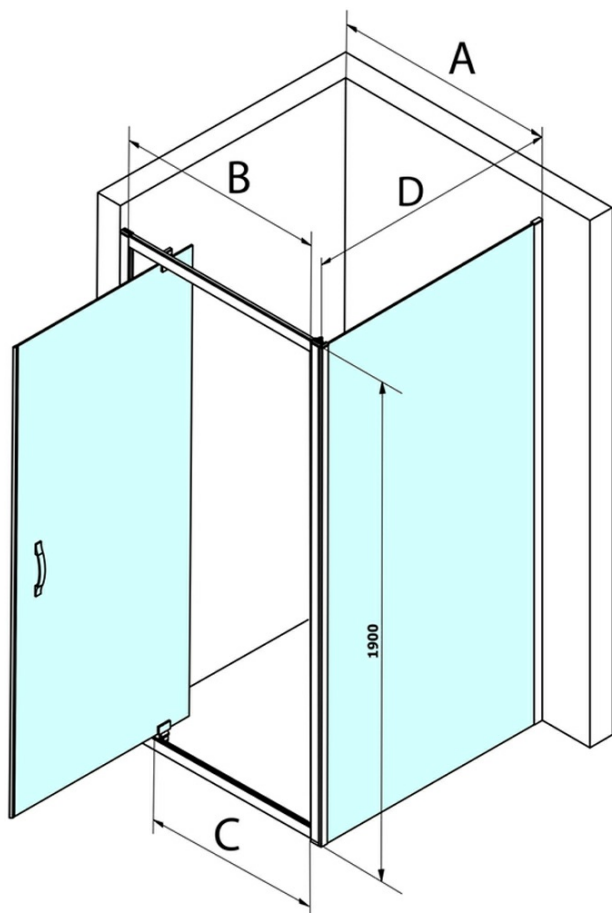

# SIGMA SIMPLY obdélníkový sprchový kout pivot dveře 800x900mm L/P varianta, sklo Brick

Objednací kód: GS3888GS4390

## Rozměry

Šířka: 800 mm  
Výška: 1900 mm  
Hloubka: 900 mm

## Parametry

Barva profilu: Chrom - Leštěný hliník  
Tvar: Obdélníkové zástěny  
Typ otevírání: Otevírací jednokřídlé  
Směr otevírání: Univerzální  
Šířka vstupu: 580 mm  
Typ výplně: Brick sklo  
Úprava skla: Coated glass  
Tloušťka skla: 6 mm  
Vlastnosti: Rámové provedení  
Hmotnost / ks: 59.0 kg  
Balení: 2 ks  
Záruka: 3 roky

**SIGMA SIMPLY obdélníkový sprchový kout pivot dveře**  
**800x900mm L/P varianta, sklo Brick**

**Technický list**

MODEL	A	B	C
GS1279	780-820	670	580
GS1296	880-920	770	680
GS3888	780-820	670	580
GS3899	880-920	770	680