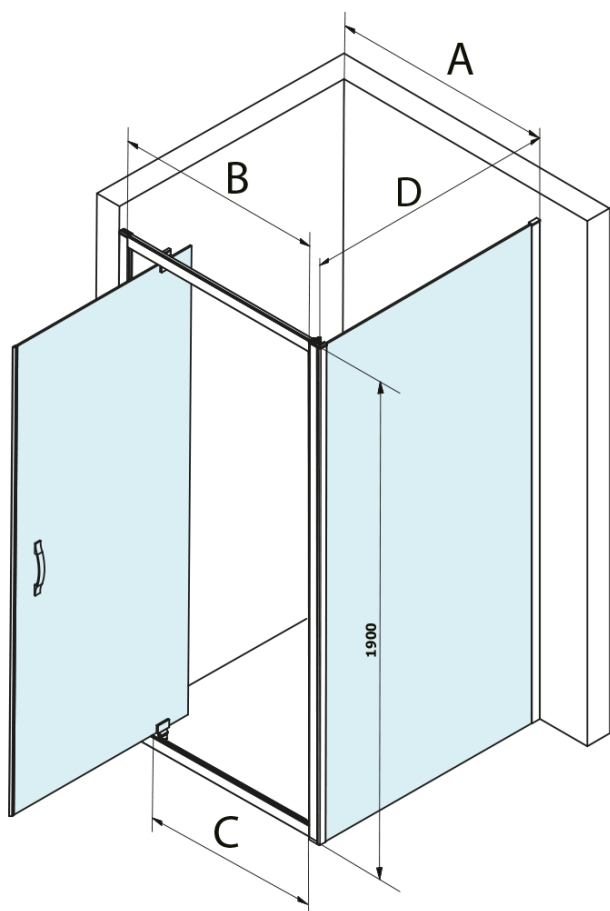

# SIGMA SIMPLY obdélníkový sprchový kout pivot dveře 800x900mm L/P varianta, sklo Brick

Objednací kód: GS3888GS4390

## Rozměry

Šířka: 800 mm  
Výška: 1900 mm  
Hloubka: 900 mm

## Parametry

Barva profilu: Chrom - Leštěný hliník  
Tvar: Obdélníkové zástěny  
Typ otevírání: Otevírací jednokřídlé  
Směr otevírání: Univerzální  
Šířka vstupu: 580 mm  
Typ výplně: Brick sklo  
Úprava skla: Coated glass  
Tloušťka skla: 6 mm  
Vlastnosti: Rámové provedení  
Hmotnost / ks: 61.3 kg  
Balení: 3 ks  
Záruka: 3 roky

**SIGMA SIMPLY obdélníkový sprchový kout pivot dveře**  
**800x900mm L/P varianta, sklo Brick**

**Technický list**

MODEL	A	B	C
GS1279F	780-820	670	580
GS1296F	880-920	770	680
GS3888F	780-820	670	580
GS3899F	880-920	770	680