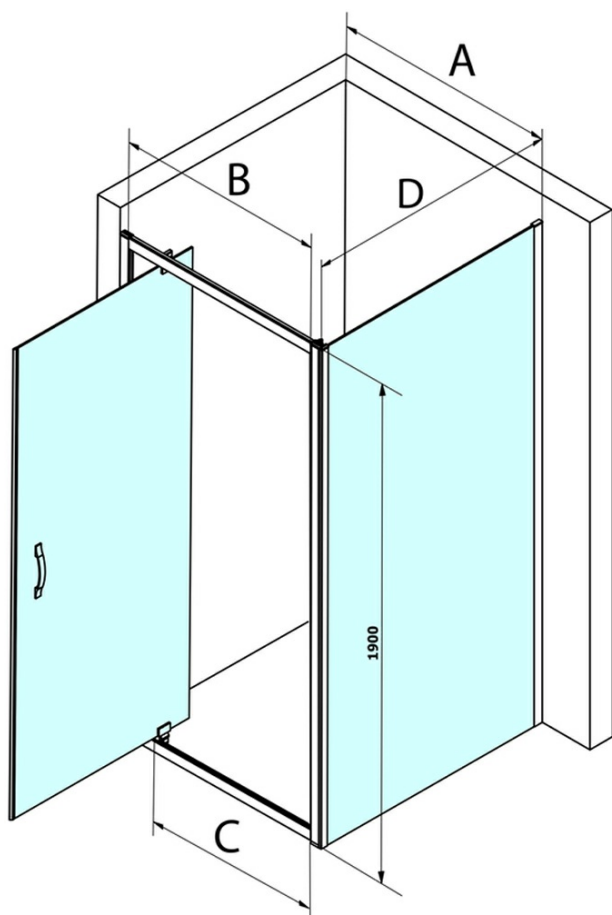

# SIGMA SIMPLY obdélníkový sprchový kout pivot dveře 800x750mm L/P varianta, sklo Brick

Objednací kód: GS3888GS4375

## Rozměry

Šířka: 800 mm  
Výška: 1900 mm  
Hloubka: 750 mm

## Parametry

Barva profilu: Chrom - Leštěný hliník  
Tvar: Obdélníkové zástěny  
Typ otevírání: Otevírací jednokřídlé  
Směr otevírání: Univerzální  
Šířka vstupu: 580 mm  
Typ výplně: Brick sklo  
Úprava skla: Coated glass  
Tloušťka skla: 6 mm  
Vlastnosti: Rámové provedení  
Hmotnost / ks: 54.5 kg  
Balení: 2 ks  
Záruka: 3 roky

**SIGMA SIMPLY obdélníkový sprchový kout pivot dveře**  
**800x750mm L/P varianta, sklo Brick**

**Technický list**

MODEL	A	B	C
GS1279	780-820	670	580
GS1296	880-920	770	680
GS3888	780-820	670	580
GS3899	880-920	770	680