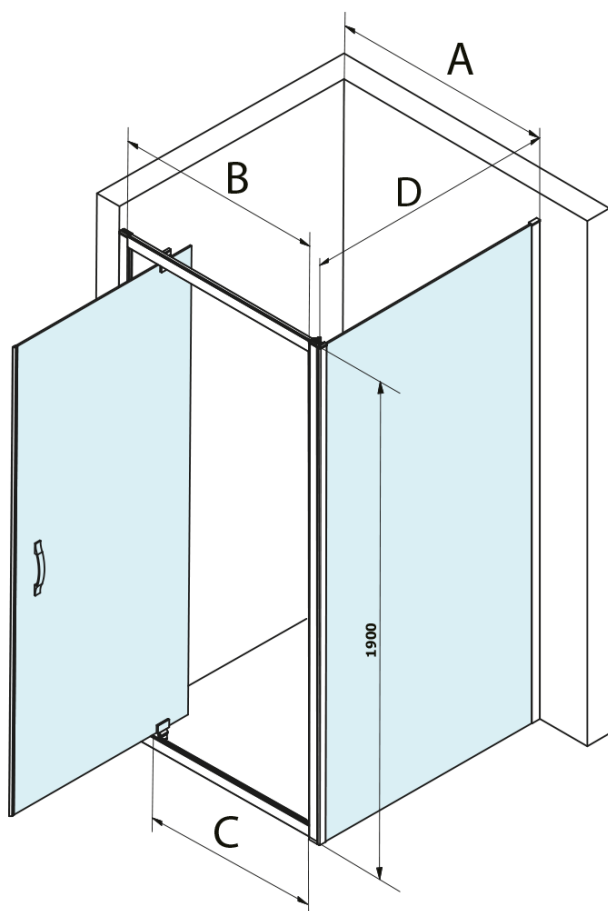

## Rozměry

Šířka: 800 mm  
Výška: 1900 mm  
Hloubka: 700 mm

## Parametry

Záruka: 3 roky  
Hmotnost / ks: 46.41 kg  
Balení: 3 ks  
Barva profilu: Chrom  
Tvar: Obdélníkové zástěny  
Typ otevírání: Otevírací jednokřídlé  
Směr otevírání: Univerzální  
Šířka vstupu: 580 mm  
Typ výplně: Brick sklo  
Úprava skla: Coated glass  
Tloušťka skla: 6 mm  
Vlastnosti: Rámové provedení

**SIGMA SIMPLY obdélníkový sprchový kout pivot dveře**  
**800x700mm L/P varianta, sklo Brick**

**Technický list**

MODEL	A	B	C
GS1279F	780-820	670	580
GS1296F	880-920	770	680
GS3888F	780-820	670	580
GS3899F	880-920	770	680