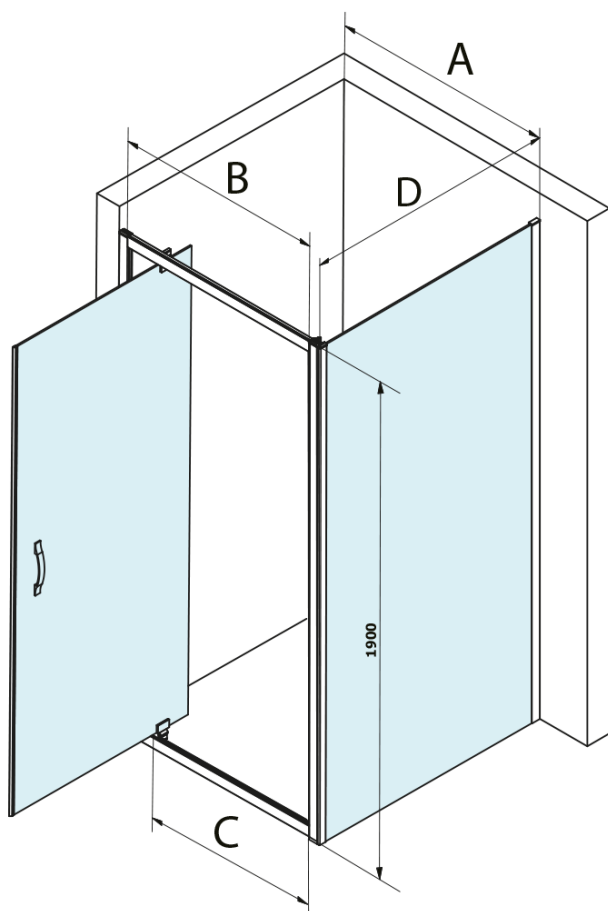

SIGMA SIMPLY obdélníkový sprchový kout pivot dveře 800x700mm L/P varianta, sklo Brick

Objednací kód: GS3888GS4370

Základní informace

Značka: Gelco
Série: SIGMA SIMPLY

Rozměry

Šířka: 800 mm
Výška: 1900 mm
Hloubka: 700 mm

Parametry

Barva profilu: Chrom - Leštěný hliník
Tvar: Obdélníkové zástěny
Typ otevírání: Otevírací jednokřídlé
Směr otevírání: Univerzální
Šířka vstupu: 580 mm
Typ výplně: Brick sklo
Úprava skla: Coated glass
Tloušťka skla: 6 mm
Vlastnosti: Rámové provedení
Hmotnost / ks: 55.3 kg
Balení: 3 ks
Záruka: 3 roky

SIGMA SIMPLY obdélníkový sprchový kout pivot dveře
800x700mm L/P varianta, sklo Brick

Technický list

MODEL	A	B	C
GS1279F	780-820	670	580
GS1296F	880-920	770	680
GS3888F	780-820	670	580
GS3899F	880-920	770	680