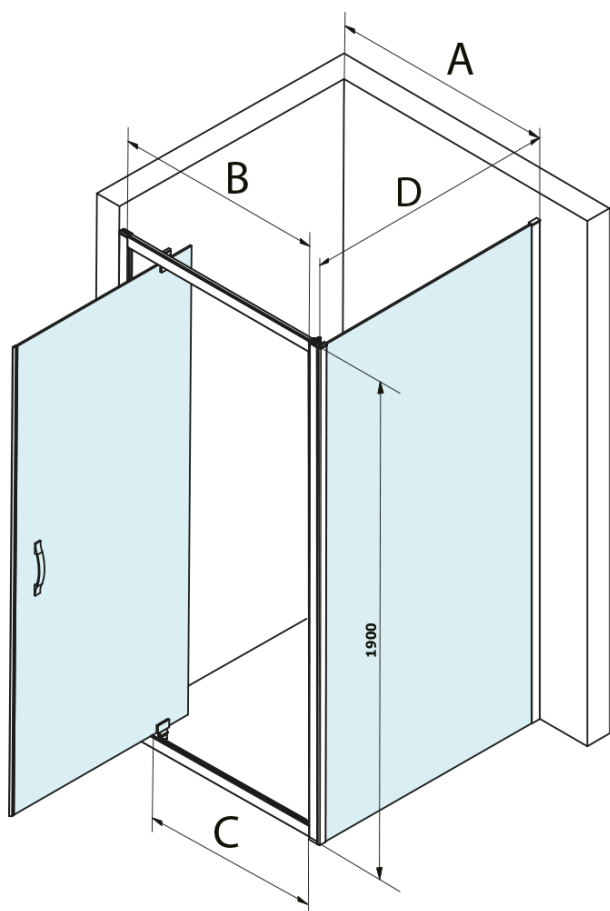

SIGMA SIMPLY čtvercový sprchový kout pivot dveře 800x800mm L/P varianta, čiré sklo

Objednací kód: GS1279GS3180

Základní informace

Značka: Gelco
Série: SIGMA SIMPLY

Rozměry

Šířka: 800 mm
Výška: 1900 mm
Hloubka: 800 mm

Parametry

Barva profilu: Chrom - Leštěný hliník
Tvar: Čtvercové zástěny
Typ otevírání: Otevírací jednokřídlé
Směr otevírání: Univerzální
Šířka vstupu: 580 mm
Typ výplně: Čiré sklo
Úprava skla: Coated glass
Tloušťka skla: 6 mm
Vlastnosti: Rámové provedení
Hmotnost / ks: 58.3 kg
Balení: 3 ks
Záruka: 3 roky

SIGMA SIMPLY čtvercový sprchový kout pivot dveře
800x800mm L/P varianta, čiré sklo

Technický list

MODEL	A	B	C
GS1279F	780-820	670	580
GS1296F	880-920	770	680
GS3888F	780-820	670	580
GS3899F	880-920	770	680