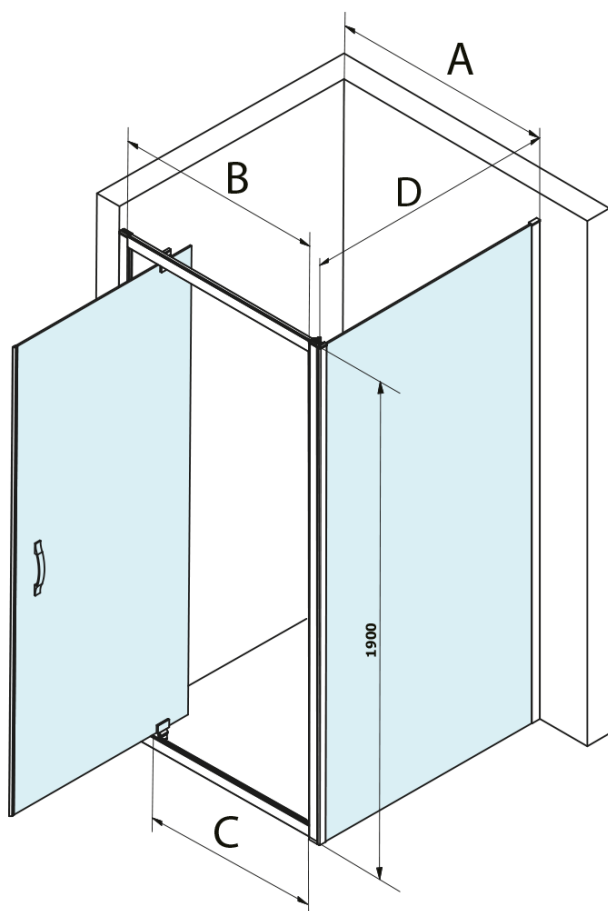

SIGMA SIMPLY obdélníkový sprchový kout pivot dveře 900x1000mm L/P varianta, čiré sklo

Objednací kód: GS1296GS3110

Základní informace

Značka: Gelco
Série: SIGMA SIMPLY

Rozměry

Šířka: 900 mm
Výška: 1900 mm
Hloubka: 1000 mm

Parametry

Záruka: 3 roky
Hmotnost / ks: 66.8 kg
Balení: 3 ks
Barva profilu: Chrom
Tvar: Obdélníkové zástěny
Typ otevírání: Otevírací jednokřídlé
Směr otevírání: Univerzální
Šířka vstupu: 680 mm
Typ výplně: Čiré sklo
Úprava skla: Coated glass
Tloušťka skla: 6 mm
Vlastnosti: Rámové provedení

SIGMA SIMPLY obdélníkový sprchový kout pivot dveře
900x1000mm L/P varianta, čiré sklo

Technický list

MODEL	A	B	C
GS1279F	780-820	670	580
GS1296F	880-920	770	680
GS3888F	780-820	670	580
GS3899F	880-920	770	680