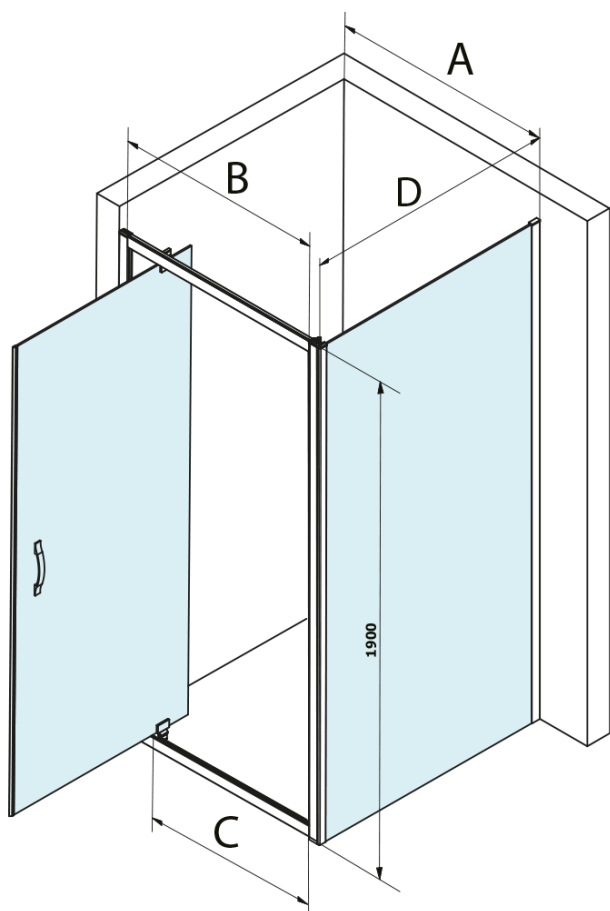

SIGMA SIMPLY obdélníkový sprchový kout pivot dveře 800x1000mm L/P varianta, čiré sklo

Objednací kód: GS1279GS3110

Základní informace

Značka: Gelco
Série: SIGMA SIMPLY

Rozměry

Šířka: 800 mm
Výška: 1900 mm
Hloubka: 1000 mm

Parametry

Barva profilu: Chrom - Leštěný hliník
Tvar: Obdélníkové zástěny
Typ otevírání: Otevírací jednokřídlé
Směr otevírání: Univerzální
Šířka vstupu: 580 mm
Typ výplně: Čiré sklo
Úprava skla: Coated glass
Tloušťka skla: 6 mm
Vlastnosti: Rámové provedení
Hmotnost / ks: 65.3 kg
Balení: 3 ks
Záruka: 3 roky

SIGMA SIMPLY obdélníkový sprchový kout pivot dveře
800x1000mm L/P varianta, čiré sklo

Technický list

MODEL	A	B	C
GS1279F	780-820	670	580
GS1296F	880-920	770	680
GS3888F	780-820	670	580
GS3899F	880-920	770	680