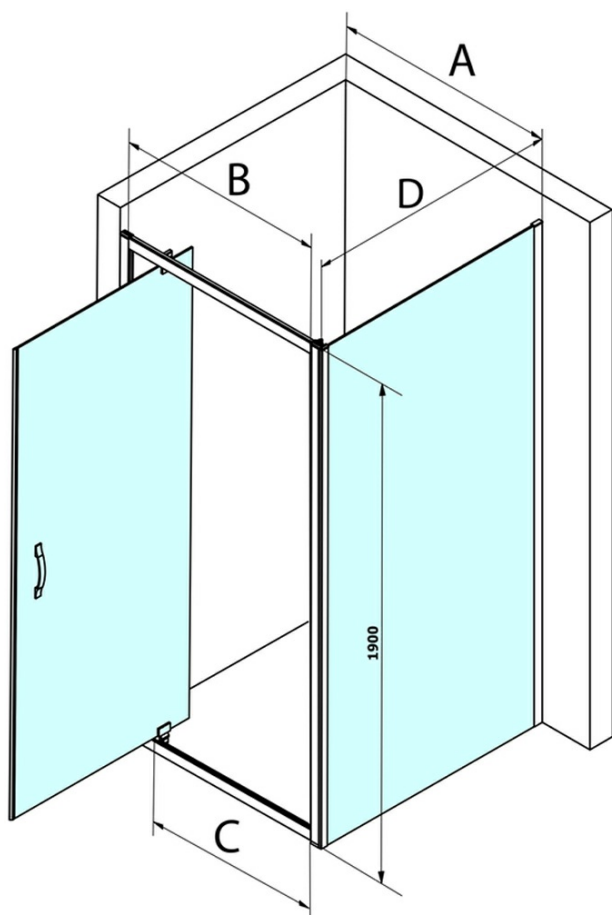

SIGMA SIMPLY obdélníkový sprchový kout pivot dveře 800x750mm L/P varianta, čiré sklo

Objednací kód: GS1279GS3175

Základní informace

Značka: Gelco
Série: SIGMA SIMPLY

Rozměry

Šířka: 800 mm
Výška: 1900 mm
Hloubka: 750 mm

Parametry

Barva profilu: Chrom - Leštěný hliník
Tvar: Obdélníkové zástěny
Typ otevírání: Otevírací jednokřídlé
Směr otevírání: Univerzální
Šířka vstupu: 580 mm
Typ výplně: Čiré sklo
Úprava skla: Coated glass
Tloušťka skla: 6 mm
Vlastnosti: Rámové provedení
Hmotnost / ks: 54.5 kg
Balení: 2 ks
Záruka: 3 roky

SIGMA SIMPLY obdélníkový sprchový kout pivot dveře
800x750mm L/P varianta, čiré sklo

Technický list

MODEL	A	B	C
GS1279	780-820	670	580
GS1296	880-920	770	680
GS3888	780-820	670	580
GS3899	880-920	770	680