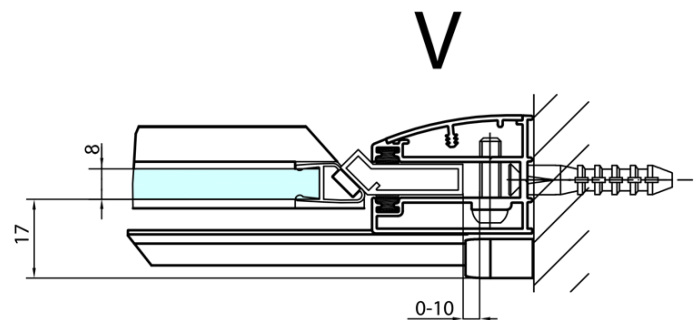

Parametry

Barva profilu: Chrom - Leštěný hliník

Tvar: Dveře do niky

Typ otevírání: Otevírací jednokřídlé

Směr otevírání: Levé

Šířka vstupu: 540 mm

Typ výplně: Čiré sklo

Úprava skla: Antidrop

Tloušťka skla: 8 mm

Instalační šířka od: 1485 mm

Instalační šířka do: 1511 mm

Vlastnosti: Bezrámové provedení

Hmotnost / ks: 57.0 kg

Balení: 1 ks

Záruka: 2 roky

Náhradní díly

Svislé těsnění mezi skla 8mm (Objednací kód: NDFL0503)

Spodní těsnění na dveře, sklo 8mm, 1000mm (Objednací kód: 309D-08)

Technický list

MODEL	A	B
FL1480	785-811	≈210
FL1490	885-911	≈310
FL1410	985-1011	≈410
FL1411	1085-1111	≈510
FL1412	1185-1211	≈610
FL1413	1285-1311	≈710
FL1414	1385-1411	≈810
FL1415	1485-1511	≈910