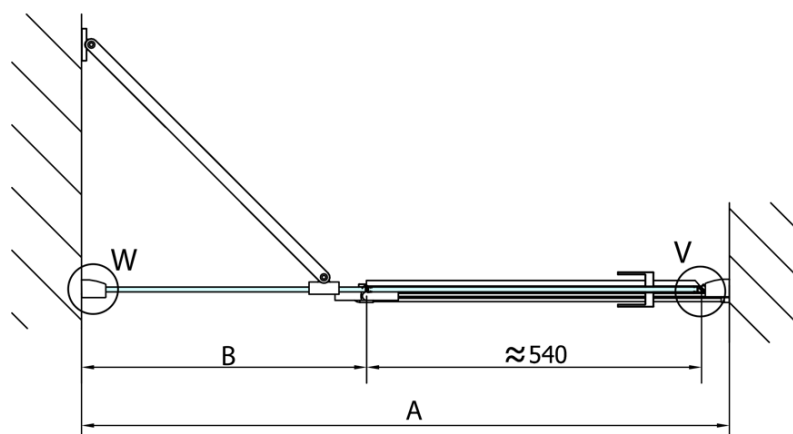

Parametry

Barva profilu: Chrom - Leštěný hliník

Tvar: Dveře do niky

Typ otevírání: Otevírací jednokřídle

Směr otevírání: Levé

Šířka vstupu: 540 mm

Typ výplně: Čiré sklo

Úprava skla: Antidrop

Tloušťka skla: 8 mm

Instalační šířka od: 1485 mm

Instalační šířka do: 1511 mm

Vlastnosti: Bezrámové provedení

Hmotnost / ks: 57.0 kg

Balení: 1 ks

Záruka: 2 roky

Náhradní díly

Spodní těsnění na dveře, sklo 8mm, 1000mm (Objednací kód: 309D-08)

Technický list

MODEL	A	B
FL1480	785-811	≈210
FL1490	885-911	≈310
FL1410	985-1011	≈410
FL1411	1085-1111	≈510
FL1412	1185-1211	≈610
FL1413	1285-1311	≈710
FL1414	1385-1411	≈810
FL1415	1485-1511	≈910