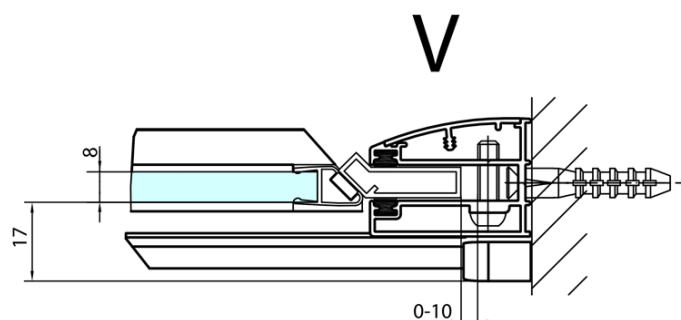

Parametry

Barva profilu: Chrom - Leštěný hliník

Tvar: Dveře do niky

Typ otevírání: Otevírací jednokřídle

Směr otevírání: Levé

Šířka vstupu: 540 mm

Typ výplně: Čiré sklo

Úprava skla: Antidrop

Tloušťka skla: 8 mm

Instalační šířka od: 1485 mm

Instalační šířka do: 1511 mm

Vlastnosti: Bezrámové provedení

Hmotnost / ks: 57.0 kg

Balení: 1 ks

Záruka: 2 roky

Náhradní díly

Spodní těsnění na dveře, sklo 8mm, 1000mm (Objednací kód: 309D-08)

Technický list

MODEL	A	B
FL1480	785-811	≈210
FL1490	885-911	≈310
FL1410	985-1011	≈410
FL1411	1085-1111	≈510
FL1412	1185-1211	≈610
FL1413	1285-1311	≈710
FL1414	1385-1411	≈810
FL1415	1485-1511	≈910