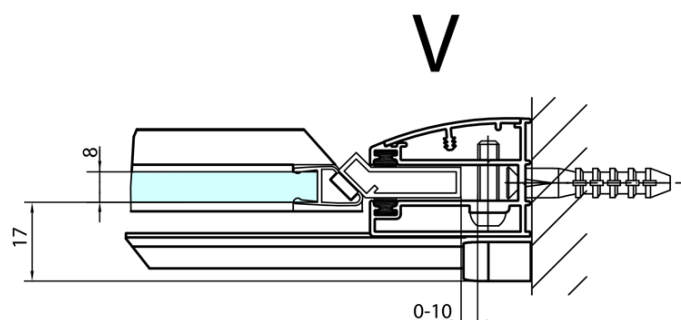

## Rozměry

Šířka: 1500 mm

Výška: 2000 mm

## Parametry

Barva profilu: Chrom

Tvar: Dveře do niky

Typ otevírání: Otevírací jednokřídlé

Směr otevírání: Levé

Šířka vstupu: 540 mm

Typ výplně: Čiré sklo

Úprava skla: Antidrop

Tloušťka skla: 8 mm

Instalační šířka od: 1485 mm

Instalační šířka do: 1511 mm

Vlastnosti: Bezrámové provedení

Hmotnost / ks: 57.0 kg

Balení: 1 ks

Záruka: 2 roky

## Náhradní díly

Svislé těsnění mezi skla 8mm (Objednací kód: NDFL0503)

Spodní těsnění na dveře, sklo 8mm, 1000mm (Objednací kód: 309D-08)

Technický list

MODEL	A	B
FL1480	785-811	≈210
FL1490	885-911	≈310
FL1410	985-1011	≈410
FL1411	1085-1111	≈510
FL1412	1185-1211	≈610
FL1413	1285-1311	≈710
FL1414	1385-1411	≈810
FL1415	1485-1511	≈910