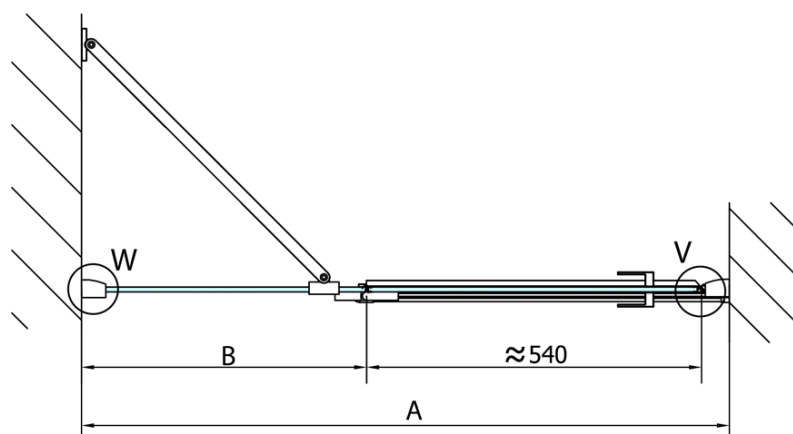

## Rozměry

Šířka: 1500 mm

Výška: 2000 mm

## Parametry

Barva profilu: Chrom

Tvar: Dveře do niky

Typ otevírání: Otevírací jednokřídlé

Směr otevírání: Levé

Šířka vstupu: 540 mm

Typ výplně: Čiré sklo

Úprava skla: Antidrop

Tloušťka skla: 8 mm

Instalační šířka od: 1485 mm

Instalační šířka do: 1511 mm

Vlastnosti: Bezrámové provedení

Hmotnost / ks: 57.0 kg

Balení: 1 ks

Záruka: 2 roky

## Náhradní díly

Svislé těsnění mezi skla 8mm (Objednací kód: NDFL0503)

Spodní těsnění na dveře, sklo 8mm, 1000mm (Objednací kód: 309D-08)

Technický list

MODEL	A	B
FL1480	785-811	≈210
FL1490	885-911	≈310
FL1410	985-1011	≈410
FL1411	1085-1111	≈510
FL1412	1185-1211	≈610
FL1413	1285-1311	≈710
FL1414	1385-1411	≈810
FL1415	1485-1511	≈910