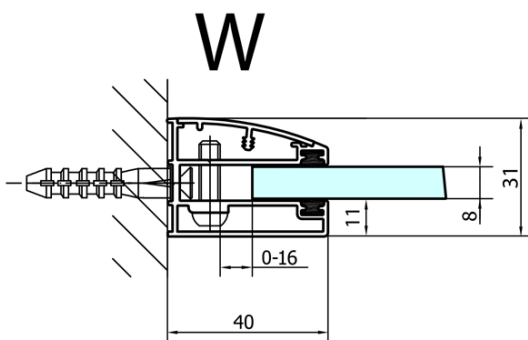

Parametry

Barva profilu: Chrom - Leštěný hliník

Tvar: Dveře do niky

Typ otevírání: Otevírací jednokřídlé

Směr otevírání: Levé

Šířka vstupu: 540 mm

Typ výplně: Čiré sklo

Úprava skla: Antidrop

Tloušťka skla: 8 mm

Instalační šířka od: 1485 mm

Instalační šířka do: 1511 mm

Vlastnosti: Bezrámové provedení

Hmotnost / ks: 57.0 kg

Balení: 1 ks

Záruka: 2 roky

Náhradní díly

Svislé těsnění mezi skla 8mm (Objednací kód: NDFL0503)

Spodní těsnění na dveře, sklo 8mm, 1000mm (Objednací kód: 309D-08)

Technický list

MODEL	A	B
FL1480	785-811	≈210
FL1490	885-911	≈310
FL1410	985-1011	≈410
FL1411	1085-1111	≈510
FL1412	1185-1211	≈610
FL1413	1285-1311	≈710
FL1414	1385-1411	≈810
FL1415	1485-1511	≈910