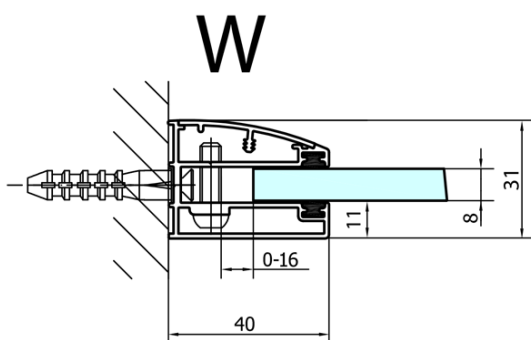

Parametry

Barva profilu: Chrom - Leštěný hliník

Tvar: Dveře do niky

Typ otevírání: Otevírací jednokřídle

Směr otevírání: Levé

Šířka vstupu: 540 mm

Typ výplně: Čiré sklo

Úprava skla: Antidrop

Tloušťka skla: 8 mm

Instalační šířka od: 1485 mm

Instalační šířka do: 1511 mm

Vlastnosti: Bezrámové provedení

Hmotnost / ks: 57.0 kg

Balení: 1 ks

Záruka: 2 roky

Náhradní díly

Spodní těsnění na dveře, sklo 8mm, 1000mm (Objednací kód: 309D-08)

Technický list

MODEL	A	B
FL1480	785-811	≈210
FL1490	885-911	≈310
FL1410	985-1011	≈410
FL1411	1085-1111	≈510
FL1412	1185-1211	≈610
FL1413	1285-1311	≈710
FL1414	1385-1411	≈810
FL1415	1485-1511	≈910