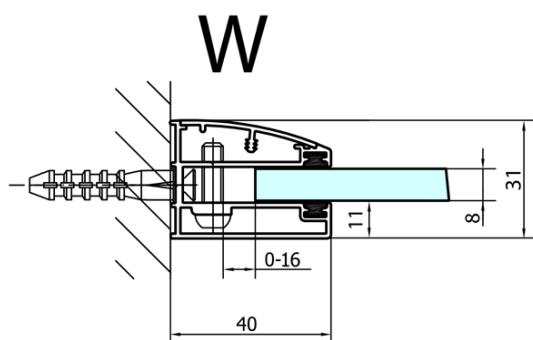

## Rozměry

Šířka: 1500 mm

Výška: 2000 mm

## Parametry

Barva profilu: Chrom

Tvar: Dveře do niky

Typ otevírání: Otevírací jednokřídlé

Směr otevírání: Levé

Šířka vstupu: 540 mm

Typ výplně: Čiré sklo

Úprava skla: Antidrop

Tloušťka skla: 8 mm

Instalační šířka od: 1485 mm

Instalační šířka do: 1511 mm

Vlastnosti: Bezrámové provedení

Hmotnost / ks: 57.0 kg

Balení: 1 ks

Záruka: 2 roky

## Náhradní díly

Svislé těsnění mezi skla 8mm (Objednací kód: NDFL0503)

Spodní těsnění na dveře, sklo 8mm, 1000mm (Objednací kód: 309D-08)

Technický list

MODEL	A	B
FL1480	785-811	≈210
FL1490	885-911	≈310
FL1410	985-1011	≈410
FL1411	1085-1111	≈510
FL1412	1185-1211	≈610
FL1413	1285-1311	≈710
FL1414	1385-1411	≈810
FL1415	1485-1511	≈910