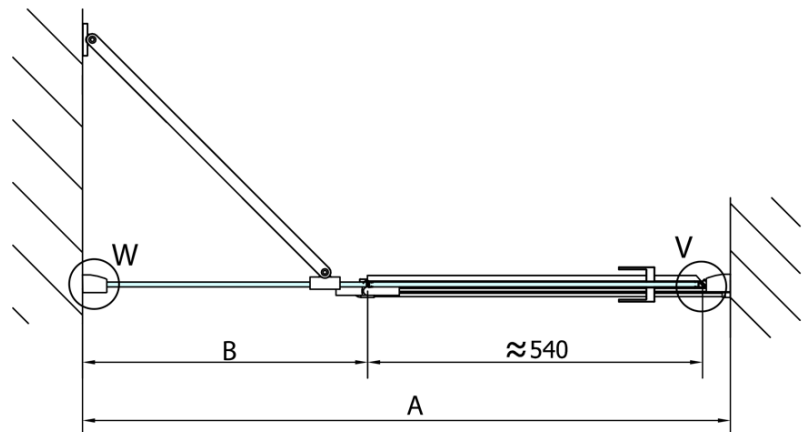

Parametry

Barva profilu: Chrom - Leštěný hliník

Tvar: Dveře do niky

Typ otevírání: Otevírací jednokřídlé

Směr otevírání: Levé

Šířka vstupu: 540 mm

Typ výplně: Čiré sklo

Úprava skla: Antidrop

Tloušťka skla: 8 mm

Instalační šířka od: 1485 mm

Instalační šířka do: 1511 mm

Vlastnosti: Bezrámové provedení

Hmotnost / ks: 57.0 kg

Balení: 1 ks

Záruka: 2 roky

Náhradní díly

Svislé těsnění mezi skla 8mm (Objednací kód: NDFL0503)

Spodní těsnění na dveře, sklo 8mm, 1000mm (Objednací kód: 309D-08)

Technický list

MODEL	A	B
FL1480	785-811	≈210
FL1490	885-911	≈310
FL1410	985-1011	≈410
FL1411	1085-1111	≈510
FL1412	1185-1211	≈610
FL1413	1285-1311	≈710
FL1414	1385-1411	≈810
FL1415	1485-1511	≈910