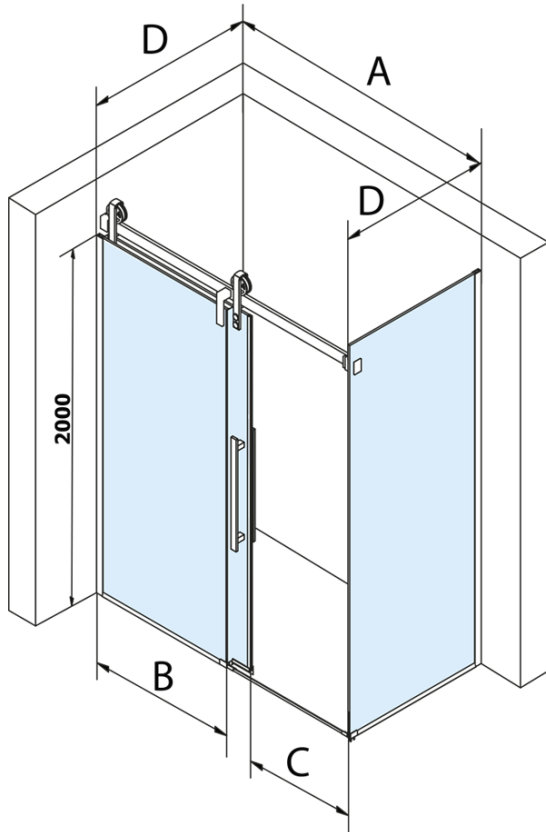

VOLCANO BLACK obdélníkový sprchový kout 1800x1000mm L/P varianta

Objednací kód: GV1418GV3410

Základní informace

Značka: Gelco
Série: VOLCANO

Rozměry

Šířka: 1800 mm
Výška: 2180 mm
Hloubka: 1000 mm

Parametry

Barva profilu: Černá mat
Tvar: Obdélníkové zástěny
Typ otevírání: Posuvné
Směr otevírání: Univerzální
Šířka vstupu: 645 mm
Typ výplně: Čiré sklo
Úprava skla: Coated glass
Tloušťka skla: 8 mm
Vlastnosti: Bezrámové provedení
Hmotnost / ks: 141.0 kg
Balení: 2 ks
Záruka: 3 roky

Náhradní díly

Set svislých těsnění pro sklo 8/8mm, 2000mm, černá (Objednací kód: NDGVB01)
Spodní těsnění na dveře, sklo 8mm, 1000mm, černá (Objednací kód: NDALB04)
ALTIS BLACK přetoková lišta 1000 mm s koncovkami (Objednací kód: NDALB05)
Magnetické těsnění ploché, sklo 8mm, 2000mm, černá (Objednací kód: NDGVB02)
VOLCANO BLACK madlo (Objednací kód: NDGVB-MADLO)

VOLCANO BLACK obdélníkový sprchový kout
1800x1000mm L/P varianta

Technický list

MODEL	A	C	B
GV1412	1183-1223	435	~598
GV1413	1283-1323	485	~648
GV1414	1383-1423	535	~698
GV1415	1483-1523	585	~748
GV1416	1583-1623	635	~798
GV1418	1783-1823	645	~998

MODEL	D
GV3480	780-800
GV3490	880-900
GV3410	980-1000