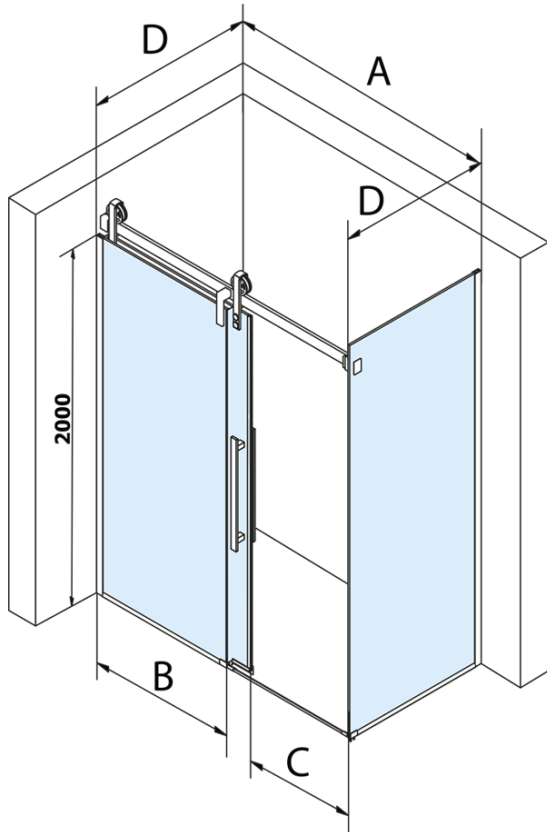

VOLCANO BLACK obdélníkový sprchový kout 1800x1000mm L/P varianta

Objednací kód: GV1418GV3410

Základní informace

Značka: Gelco
Série: VOLCANO

Rozměry

Šířka: 1800 mm
Výška: 2180 mm
Hloubka: 1000 mm

Parametry

Barva profilu: Černá mat
Tvar: Obdélníkové zástěny
Typ otevírání: Posuvné
Směr otevírání: Univerzální
Šířka vstupu: 645 mm
Typ výplně: Čiré sklo
Úprava skla: Coated glass
Tloušťka skla: 8 mm
Vlastnosti: Bezrámové provedení
Hmotnost / ks: 141.0 kg
Balení: 2 ks
Záruka: 3 roky

Náhradní díly

Set svislých těsnění pro sklo 8/8mm, 2000mm, černá (2ks) (Objednací kód: NDGVB01)

Spodní těsnění na dveře, sklo 8mm, 1000mm, černá (Objednací kód: NDALB04)

ALTIS BLACK přetoková lišta 1000 mm s koncovkami (Objednací kód: NDALB05)

Magnetické těsnění ploché, sklo 8mm, 2000mm, černá (Objednací kód: NDGVB02)

VOLCANO BLACK madlo (Objednací kód: NDGVB-MADLO)

VOLCANO BLACK obdélníkový sprchový kout
1800x1000mm L/P varianta

Technický list

MODEL	A	C	B
GV1412	1183-1223	435	~598
GV1413	1283-1323	485	~648
GV1414	1383-1423	535	~698
GV1415	1483-1523	585	~748
GV1416	1583-1623	635	~798
GV1418	1783-1823	645	~998

MODEL	D
GV3480	780-800
GV3490	880-900
GV3410	980-1000