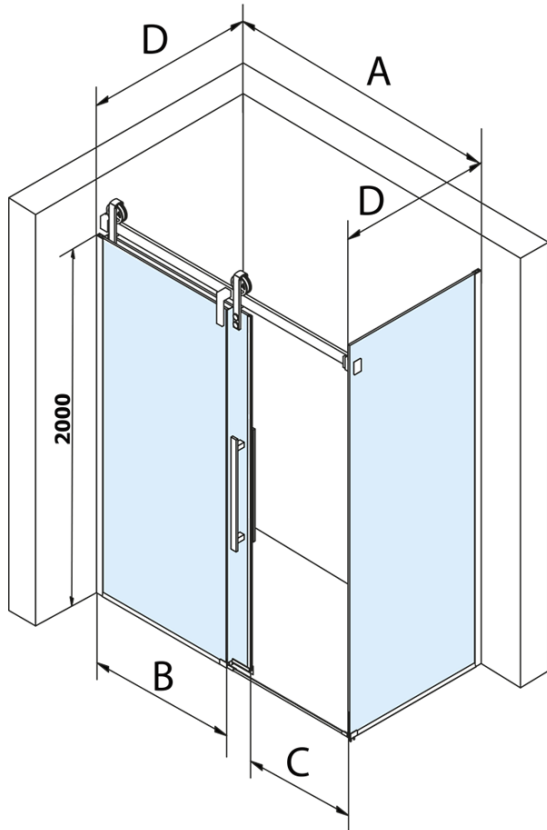

VOLCANO BLACK obdélníkový sprchový kout
1800x1000mm L/P varianta

Technický list