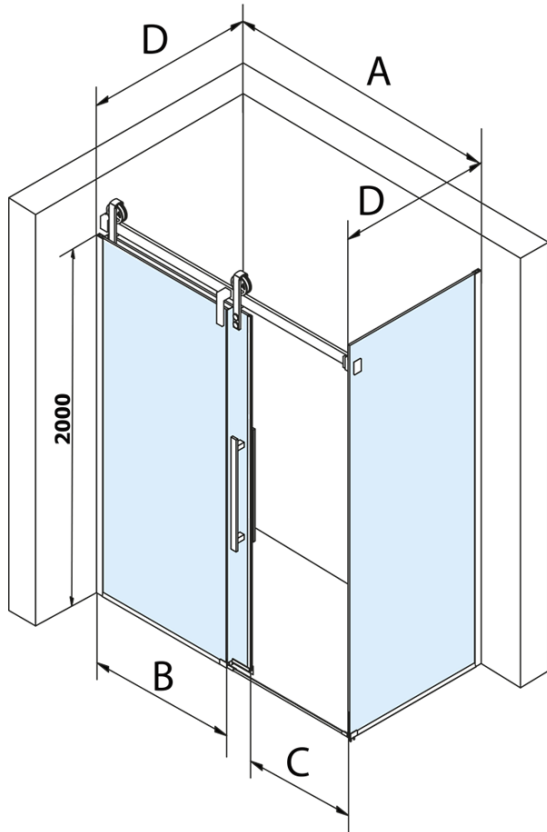

VOLCANO BLACK obdélníkový sprchový kout 1800x1000mm L/P varianta

Objednací kód: GV1418GV3410

Základní informace

Značka: Gelco
Série: VOLCANO

Rozměry

Šířka: 1800 mm
Výška: 2180 mm
Hloubka: 1000 mm

Parametry

Barva profilu: Černá mat
Tvar: Obdélníkové zástěny
Typ otevírání: Posuvné
Směr otevírání: Univerzální
Šířka vstupu: 645 mm
Typ výplně: Čiré sklo
Úprava skla: Coated glass
Tloušťka skla: 8 mm
Vlastnosti: Bezrámové provedení
Hmotnost / ks: 141.0 kg
Balení: 2 ks
Záruka: 3 roky

Náhradní díly

VOLCANO BLACK set svislých těsnění (Objednací kód: NDGVB01)
ALTIS BLACK spodní těsnění 8 mm (Objednací kód: NDALB04)
ALTIS BLACK přetoková lišta 1000 mm s koncovkami (Objednací kód: NDALB05)
VOLCANO BLACK magnetické těsnění (Objednací kód: NDGVB02)
VOLCANO BLACK madlo (Objednací kód: NDGVB-MADLO)

VOLCANO BLACK obdélníkový sprchový kout
1800x1000mm L/P varianta

Technický list

MODEL	A	C	B
GV1412	1183-1223	435	~598
GV1413	1283-1323	485	~648
GV1414	1383-1423	535	~698
GV1415	1483-1523	585	~748
GV1416	1583-1623	635	~798
GV1418	1783-1823	645	~998

MODEL	D
GV3480	780-800
GV3490	880-900
GV3410	980-1000