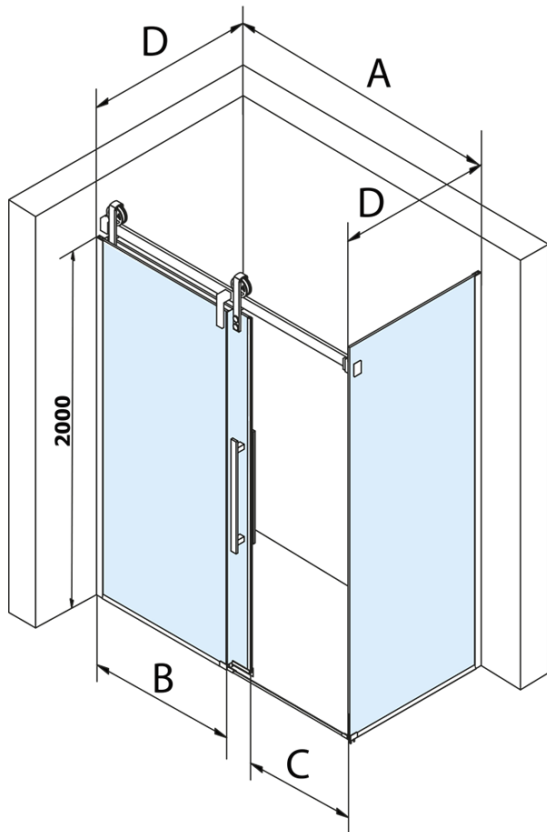

VOLCANO BLACK obdélníkový sprchový kout 1800x900mm L/P varianta

Objednací kód: GV1418GV3490

Základní informace

Značka: Gelco
Série: VOLCANO

Rozměry

Šířka: 1800 mm
Výška: 2180 mm
Hloubka: 900 mm

Parametry

Záruka: 3 roky
Hmotnost / ks: 138 kg
Balení: 2 ks
Barva profilu: Černá mat
Tvar: Obdélníkové zástěny
Typ otevírání: Posuvné
Směr otevírání: Univerzální
Šířka vstupu: 645 mm
Typ výplně: Čiré sklo
Úprava skla: Coated glass
Tloušťka skla: 8 mm
Vlastnosti: Bezrámové provedení

Náhradní díly

Set svislých těsnění pro sklo 8/8mm, 2000mm, černá (2ks) (Objednací kód: NDGVB01)

Spodní těsnění na dveře, sklo 8mm, 1000mm, černá (Objednací kód: NDALB04)

ALTIS BLACK přetoková lišta 1000 mm s koncovkami (Objednací kód: NDALB05)

VOLCANO BLACK madlo (Objednací kód: NDGVB-MADLO)

Magnetické těsnění ploché, sklo 8mm, 2000mm, černá (Objednací kód: NDGVB02)

Technický list

MODEL	A	C	B
GV1412	1183-1223	435	~598
GV1413	1283-1323	485	~648
GV1414	1383-1423	535	~698
GV1415	1483-1523	585	~748
GV1416	1583-1623	635	~798
GV1418	1783-1823	645	~998