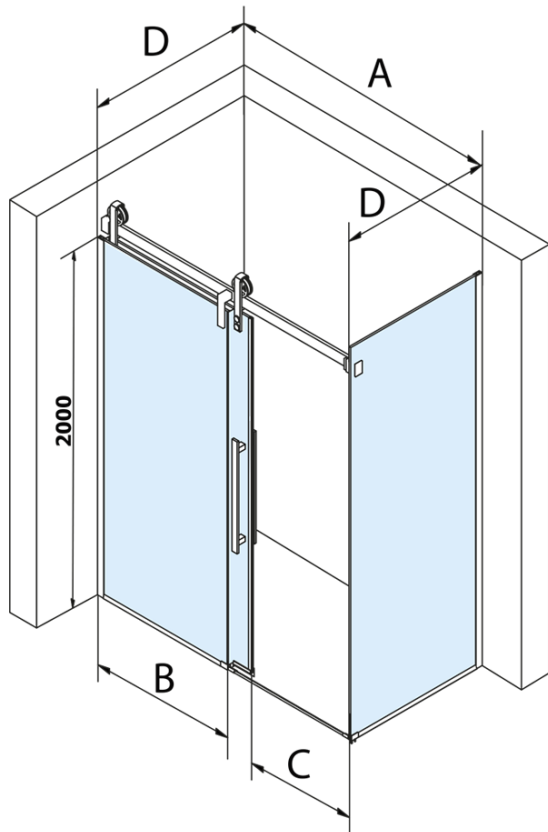

VOLCANO BLACK obdélníkový sprchový kout 1800x900mm L/P varianta

Objednací kód: GV1418GV3490

Základní informace

Značka: Gelco
Série: VOLCANO

Rozměry

Šířka: 1800 mm
Výška: 2180 mm
Hloubka: 900 mm

Parametry

Barva profilu: Černá mat
Tvar: Obdélníkové zástěny
Typ otevírání: Posuvné
Směr otevírání: Univerzální
Šířka vstupu: 645 mm
Typ výplně: Čiré sklo
Úprava skla: Coated glass
Tloušťka skla: 8 mm
Vlastnosti: Bezrámové provedení
Hmotnost / ks: 138.0 kg
Balení: 2 ks
Záruka: 3 roky

Náhradní díly

Set svislých těsnění pro sklo 8/8mm, 2000mm, černá (2ks) (Objednací kód: NDGVB01)

Spodní těsnění na dveře, sklo 8mm, 1000mm, černá (Objednací kód: NDALB04)

ALTIS BLACK přetoková lišta 1000 mm s koncovkami (Objednací kód: NDALB05)

VOLCANO BLACK madlo (Objednací kód: NDGVB-MADLO)

Magnetické těsnění ploché, sklo 8mm, 2000mm, černá (Objednací kód: NDGVB02)

Technický list

MODEL	A	C	B
GV1412	1183-1223	435	~598
GV1413	1283-1323	485	~648
GV1414	1383-1423	535	~698
GV1415	1483-1523	585	~748
GV1416	1583-1623	635	~798
GV1418	1783-1823	645	~998