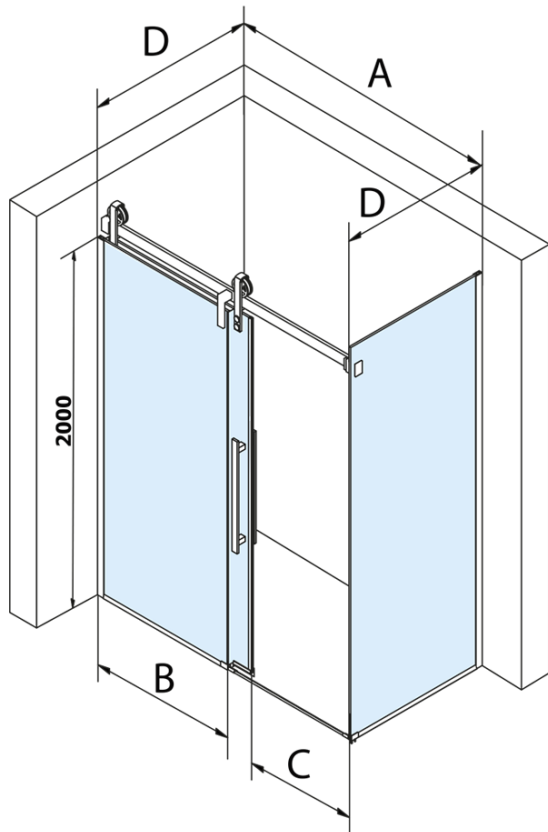

Technický list