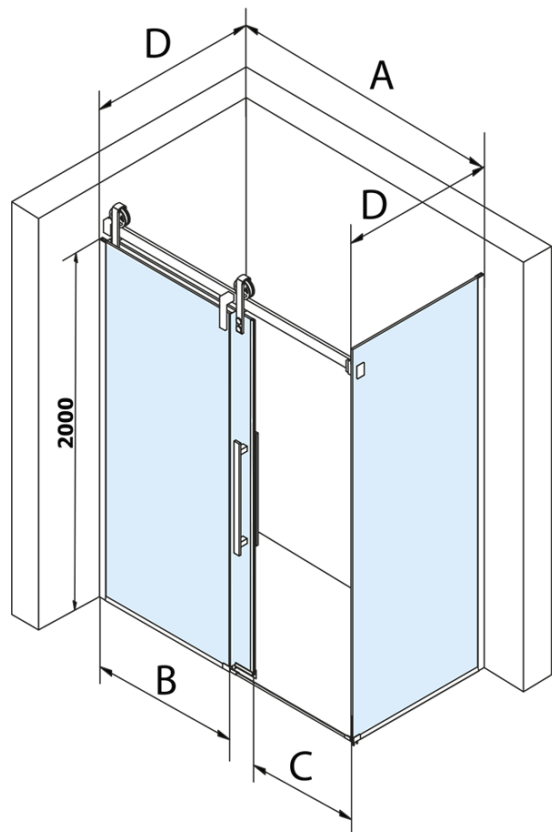

VOLCANO BLACK obdélníkový sprchový kout 1500x1000mm L/P varianta

Objednací kód: GV1415GV3410

Základní informace

Značka: Gelco
Série: VOLCANO

Rozměry

Šířka: 1500 mm
Výška: 2180 mm
Hloubka: 1000 mm

Parametry

Barva profilu: Černá mat
Tvar: Obdélníkové zástěny
Typ otevírání: Posuvné
Směr otevírání: Univerzální
Šířka vstupu: 585 mm
Typ výplně: Čiré sklo
Úprava skla: Coated glass
Tloušťka skla: 8 mm
Vlastnosti: Bezrámové provedení
Hmotnost / ks: 127.0 kg
Balení: 2 ks
Záruka: 3 roky

Náhradní díly

VOLCANO BLACK set svislých těsnění (Objednací kód: NDGVB01)
ALTIS BLACK spodní těsnění 8 mm (Objednací kód: NDALB04)
ALTIS BLACK přetoková lišta 1000 mm s koncovkami (Objednací kód: NDALB05)
VOLCANO BLACK magnetické těsnění (Objednací kód: NDGVB02)
VOLCANO BLACK madlo (Objednací kód: NDGVB-MADLO)

VOLCANO BLACK obdélníkový sprchový kout
1500x1000mm L/P varianta

Technický list

MODEL	A	C	B
GV1412	1183-1223	435	~598
GV1413	1283-1323	485	~648
GV1414	1383-1423	535	~698
GV1415	1483-1523	585	~748
GV1416	1583-1623	635	~798
GV1418	1783-1823	645	~998

MODEL	D
GV3480	780-800
GV3490	880-900
GV3410	980-1000