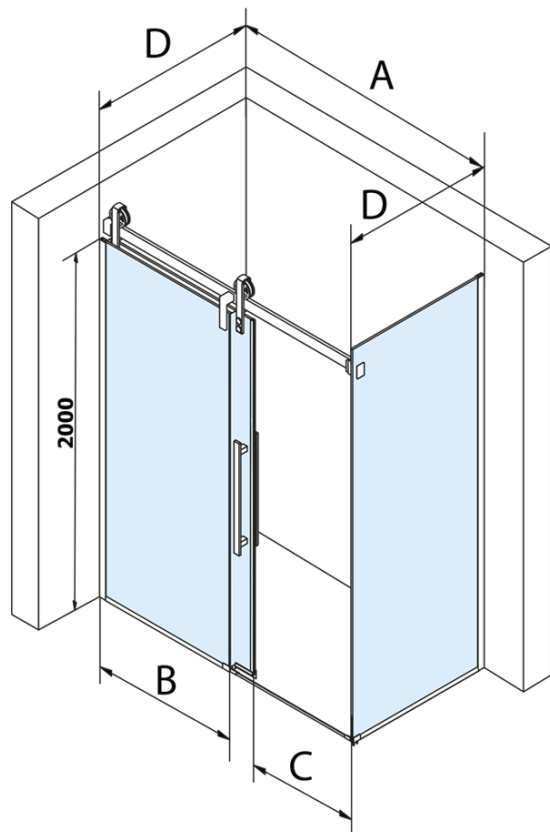

VOLCANO BLACK obdélníkový sprchový kout 1500x1000mm L/P varianta

Objednací kód: GV1415GV3410

Základní informace

Značka: Gelco
Série: VOLCANO

Rozměry

Šířka: 1500 mm
Výška: 2180 mm
Hloubka: 1000 mm

Parametry

Barva profilu: Černá mat
Tvar: Obdélníkové zástěny
Typ otevírání: Posuvné
Směr otevírání: Univerzální
Šířka vstupu: 585 mm
Typ výplně: Čiré sklo
Úprava skla: Coated glass
Tloušťka skla: 8 mm
Vlastnosti: Bezrámové provedení
Hmotnost / ks: 127.0 kg
Balení: 2 ks
Záruka: 3 roky

Náhradní díly

Set svislých těsnění pro sklo 8/8mm, 2000mm, černá (Objednací kód: NDGVB01)
Spodní těsnění na dveře, sklo 8mm, 1000mm, černá (Objednací kód: NDALB04)
ALTIS BLACK přetoková lišta 1000 mm s koncovkami (Objednací kód: NDALB05)
Magnetické těsnění ploché, sklo 8mm, 2000mm, černá (Objednací kód: NDGVB02)
VOLCANO BLACK madlo (Objednací kód: NDGVB-MADLO)

VOLCANO BLACK obdélníkový sprchový kout
1500x1000mm L/P varianta

Technický list

MODEL	A	C	B
GV1412	1183-1223	435	~598
GV1413	1283-1323	485	~648
GV1414	1383-1423	535	~698
GV1415	1483-1523	585	~748
GV1416	1583-1623	635	~798
GV1418	1783-1823	645	~998