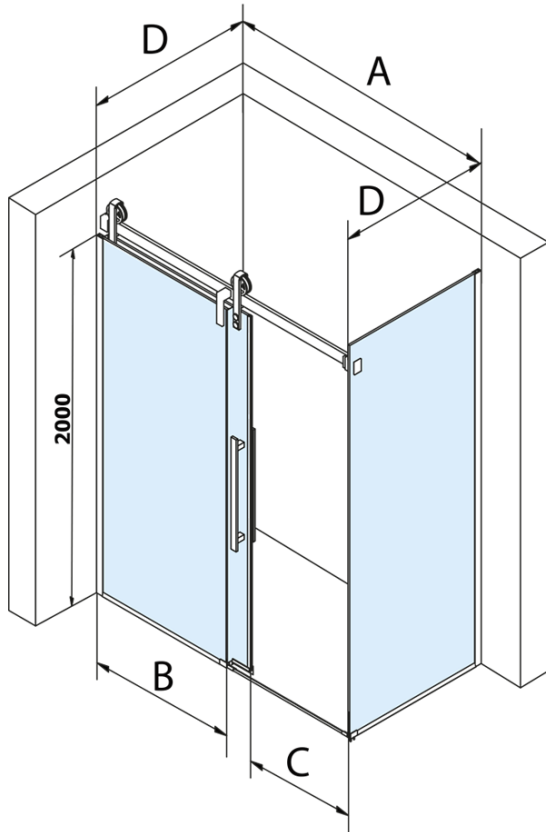

VOLCANO BLACK obdélníkový sprchový kout 1500x1000mm L/P varianta

Objednací kód: GV1415GV3410

Základní informace

Značka: Gelco
Série: VOLCANO

Rozměry

Šířka: 1500 mm
Výška: 2180 mm
Hloubka: 1000 mm

Parametry

Barva profilu: Černá mat
Tvar: Obdélníkové zástěny
Typ otevírání: Posuvné
Směr otevírání: Univerzální
Šířka vstupu: 585 mm
Typ výplně: Čiré sklo
Úprava skla: Coated glass
Tloušťka skla: 8 mm
Vlastnosti: Bezrámové provedení
Hmotnost / ks: 127.0 kg
Balení: 2 ks
Záruka: 3 roky

Náhradní díly

Set svislých těsnění pro sklo 8/8mm, 2000mm, černá (2ks) (Objednací kód: NDGVB01)

Spodní těsnění na dveře, sklo 8mm, 1000mm, černá (Objednací kód: NDALB04)

ALTIS BLACK přetoková lišta 1000 mm s koncovkami (Objednací kód: NDALB05)

Magnetické těsnění ploché, sklo 8mm, 2000mm, černá (Objednací kód: NDGVB02)

VOLCANO BLACK madlo (Objednací kód: NDGVB-MADLO)

VOLCANO BLACK obdélníkový sprchový kout
1500x1000mm L/P varianta

Technický list