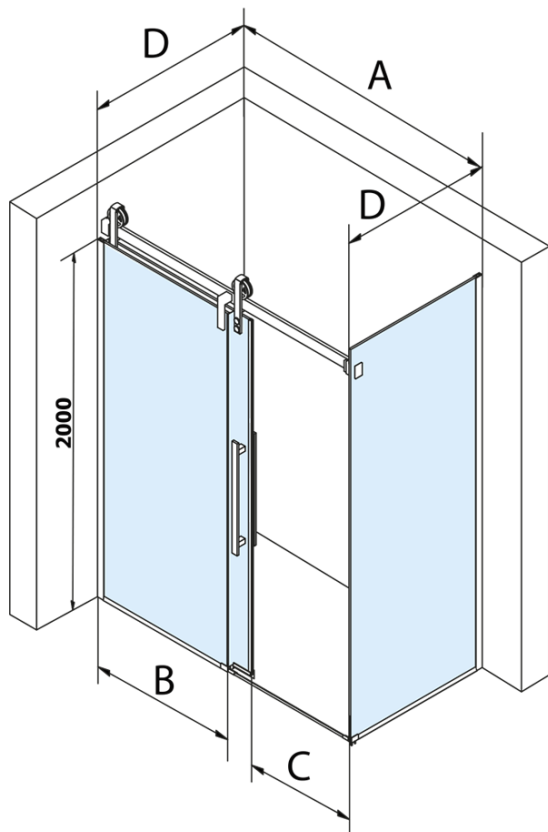

VOLCANO BLACK obdélníkový sprchový kout 1500x900mm L/P varianta

Objednací kód: GV1415GV3490

Základní informace

Značka: Gelco
Série: VOLCANO

Rozměry

Šířka: 1500 mm
Výška: 2180 mm
Hloubka: 900 mm

Parametry

Záruka: 3 roky
Hmotnost / ks: 124 kg
Balení: 2 ks
Barva profilu: Černá mat
Tvar: Obdélníkové zástěny
Typ otevírání: Posuvné
Směr otevírání: Univerzální
Šířka vstupu: 585 mm
Typ výplně: Čiré sklo
Úprava skla: Coated glass
Tloušťka skla: 8 mm
Vlastnosti: Bezrámové provedení

Náhradní díly

Set svislých těsnění pro sklo 8/8mm, 2000mm, černá (2ks) (Objednací kód: NDGVB01)

Spodní těsnění na dveře, sklo 8mm, 1000mm, černá (Objednací kód: NDALB04)

ALTIS BLACK přetoková lišta 1000 mm s koncovkami (Objednací kód: NDALB05)

VOLCANO BLACK madlo (Objednací kód: NDGVB-MADLO)

Magnetické těsnění ploché, sklo 8mm, 2000mm, černá (Objednací kód: NDGVB02)

Technický list

MODEL	A	C	B
GV1412	1183-1223	435	~598
GV1413	1283-1323	485	~648
GV1414	1383-1423	535	~698
GV1415	1483-1523	585	~748
GV1416	1583-1623	635	~798
GV1418	1783-1823	645	~998